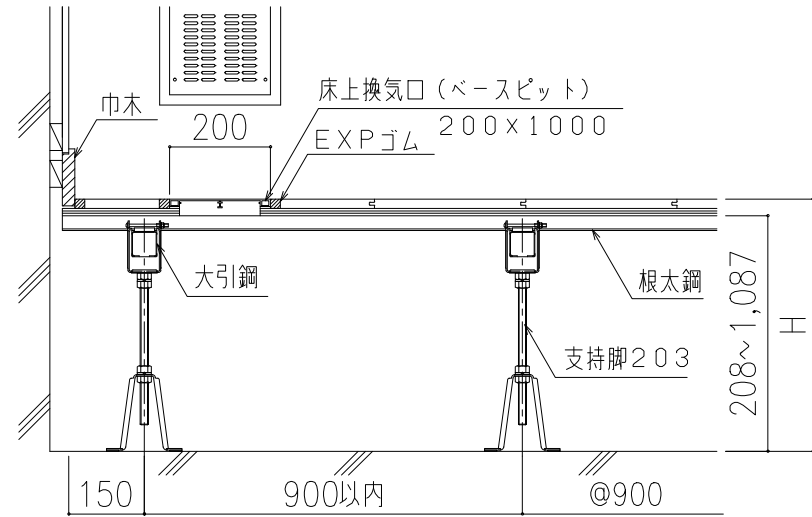

スリーベース203標準床組（剣道場用：標準タイプ）

壁廻り納まり（根太方向）

床換気口設置例

壁廻り納まり（大引方向）