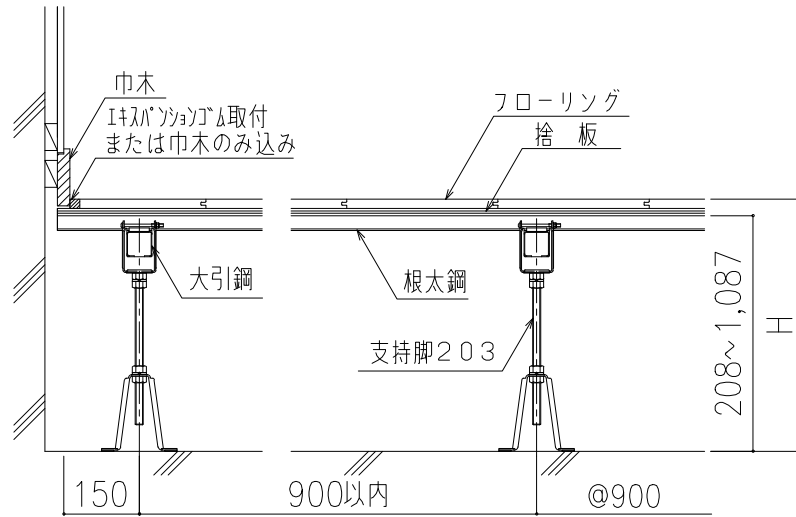

スリーベース203標準床組（剣道場用：標準タイプ）

壁廻り納まり（根太方向）

床換気口設置例

壁廻り納まり（大引方向）