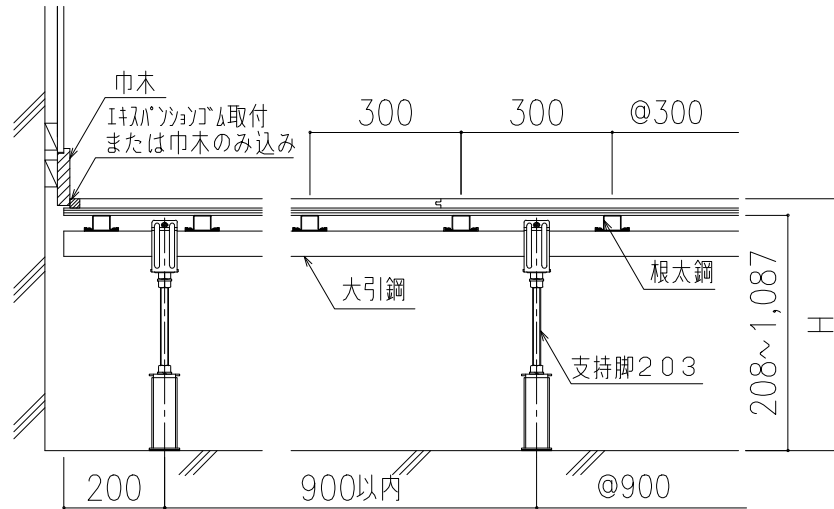

スリーベース203標準床組（剣道場用：標準タイプ）

壁廻り納まり（根太方向）

床換気口設置例

壁廻り納まり（大引方向）