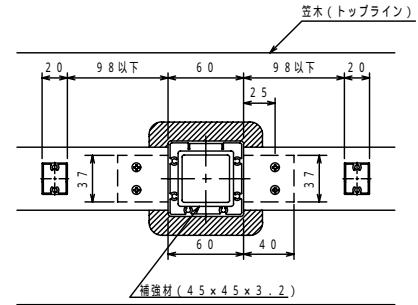

手すり断面図

手すりユニット1スパン正面図

手すりユニット横断面図

70BL - 型 バルコニー用