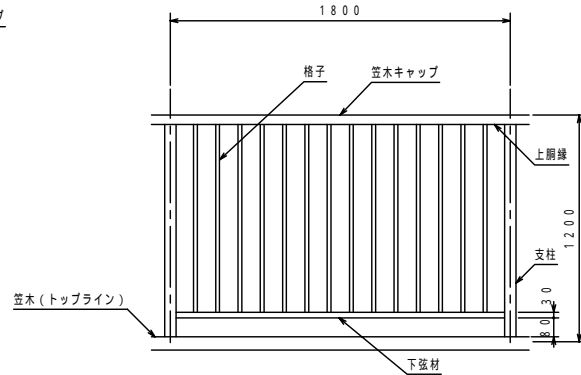

手すり断面図

手すりユニット1スパン正面図

手すりユニット横断面図

70BL - 型 バルコニー用