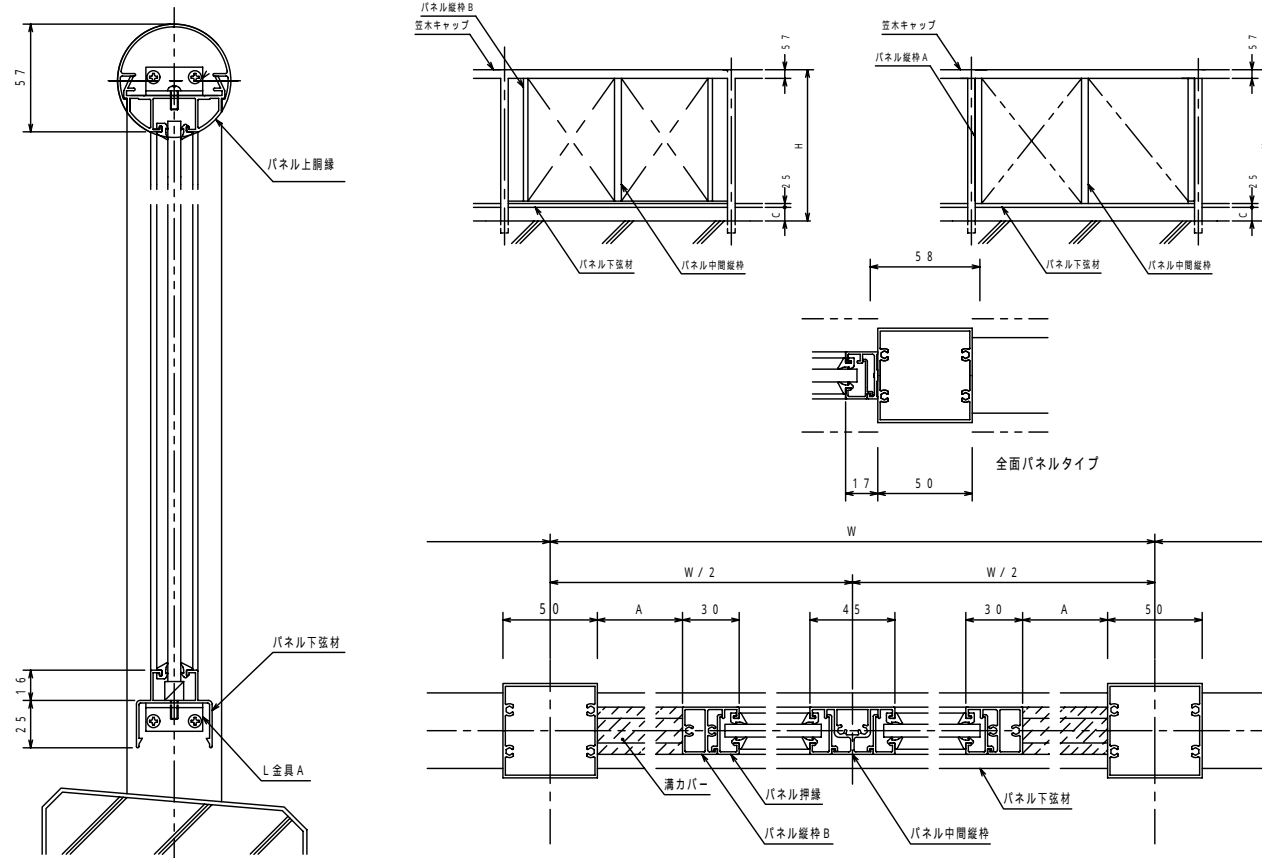

パネルタイプ納まり図

60M 丸手すり パネルタイプ納まり図