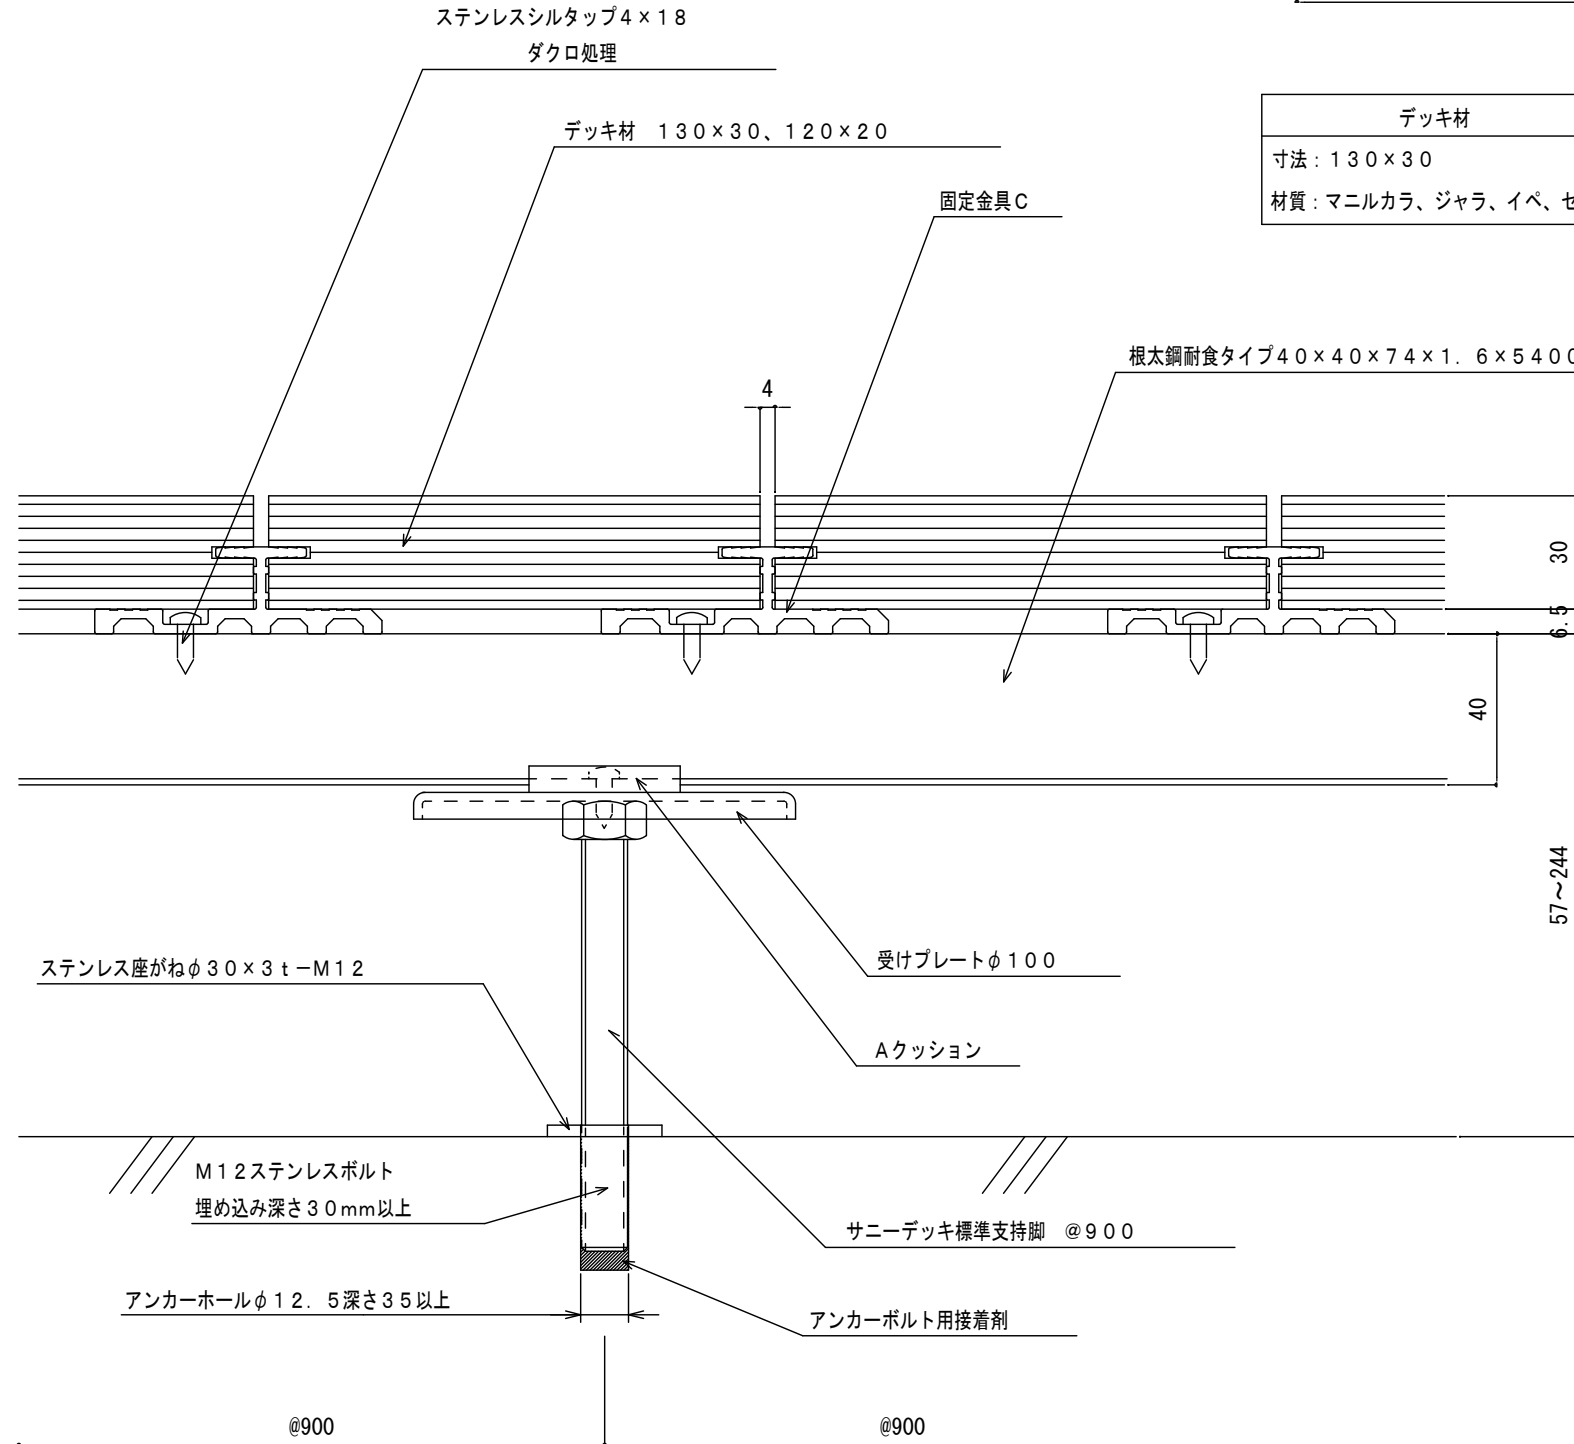

デッキ材
寸法：130×30
材質：マニルカラ、ジャラ、イペ、セランガンバツ

デッキ材
寸法：120×20
材質：ジャラ

一般部基本納まり図 (縮尺：1/2)