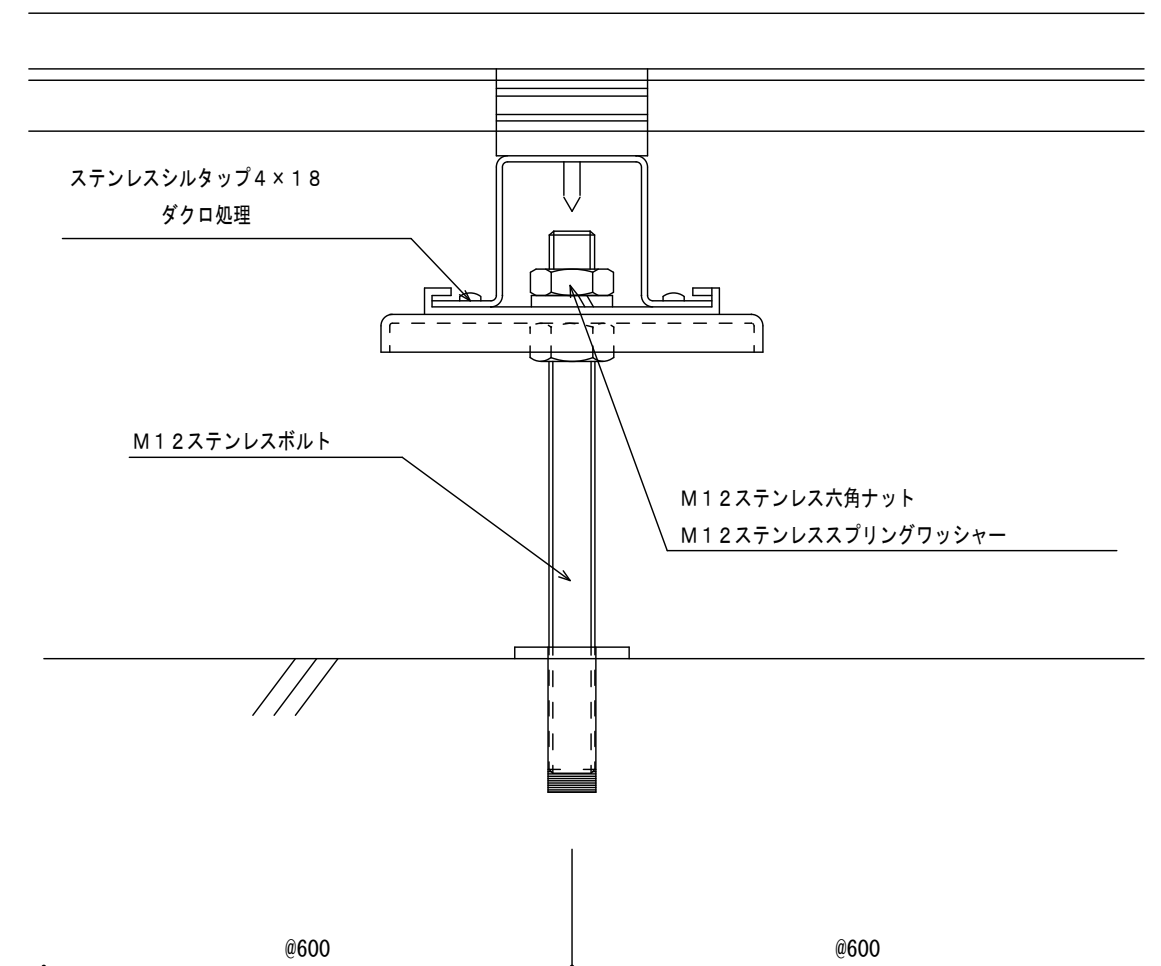

デッキ材
寸法：130×30
材質：マニルカラ、ジャラ、イペ、セランガンバツ

デッキ材
寸法：120×20
材質：ジャラ

一般部基本納まり図 (縮尺：1/2)