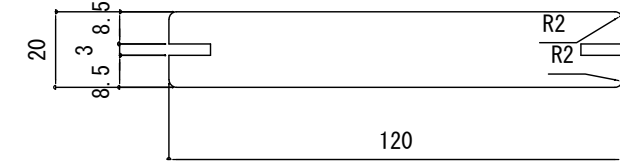

デッキ材
寸法：130×30
材質：マニルカラ、ジャラ、イペ、セランガンバツ

デッキ材
寸法：120×20
材質：ジャラ

一般部基本納まり図 (縮尺：1/2)