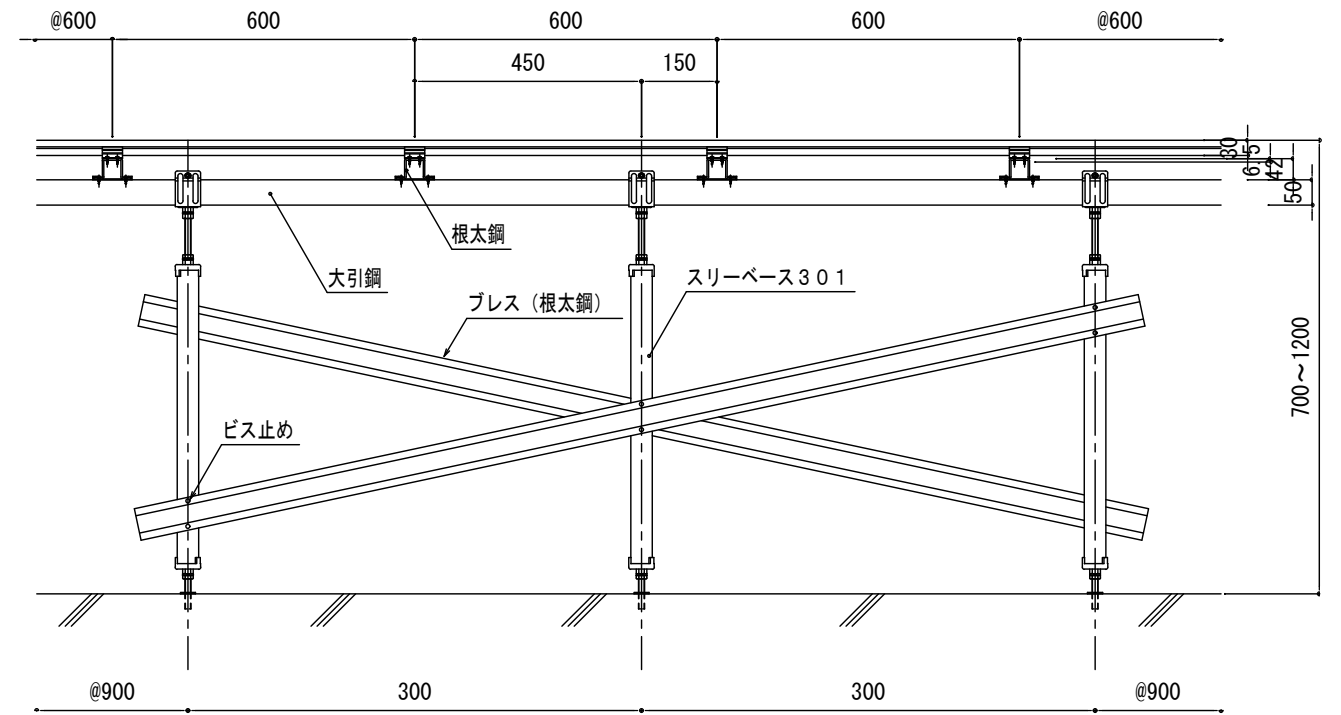

高床用 標準仕様 S=1/5

高床用 標準仕様 S=1/15

(仕上り高さ: 300~500仕様)

(仕上り高さ: 500~700仕様)

(仕上り高さ700~1200)