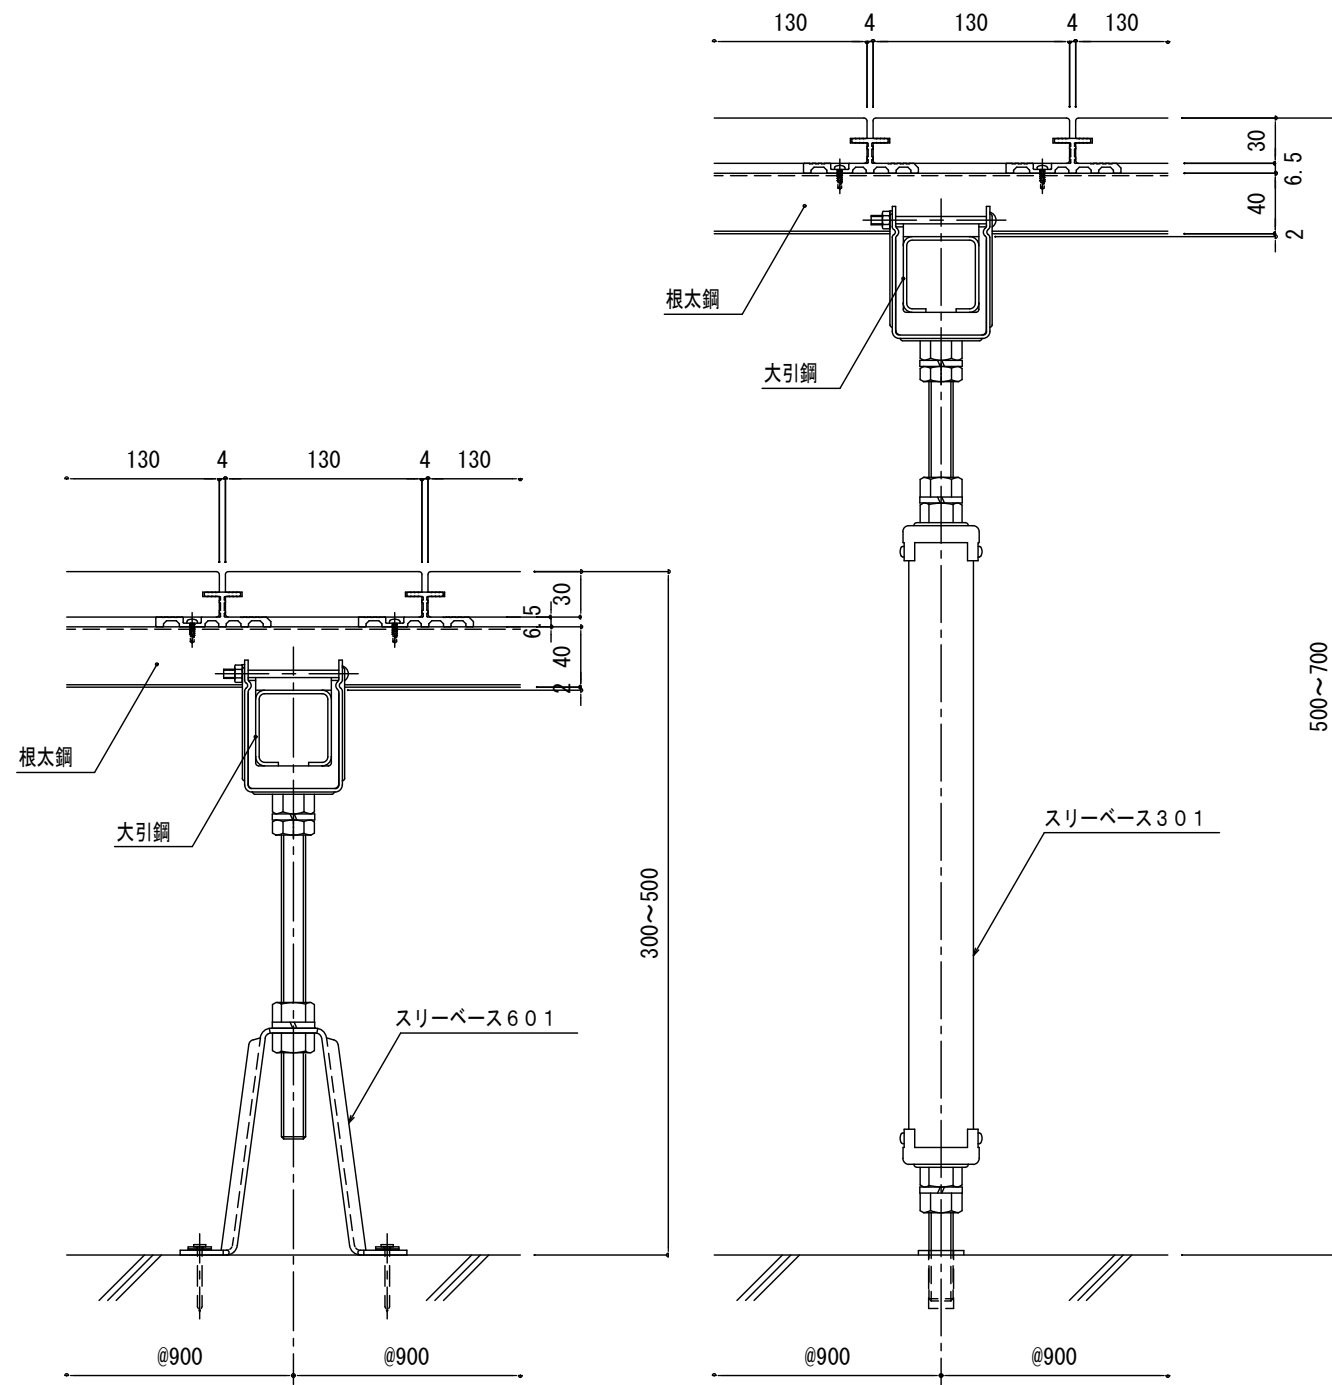

高床用 標準仕様 S=1/5

高床用 標準仕様 S=1/15

(仕上り高さ: 300~500仕様)

(仕上り高さ: 500~700仕様)

(仕上り高さ700~1200)