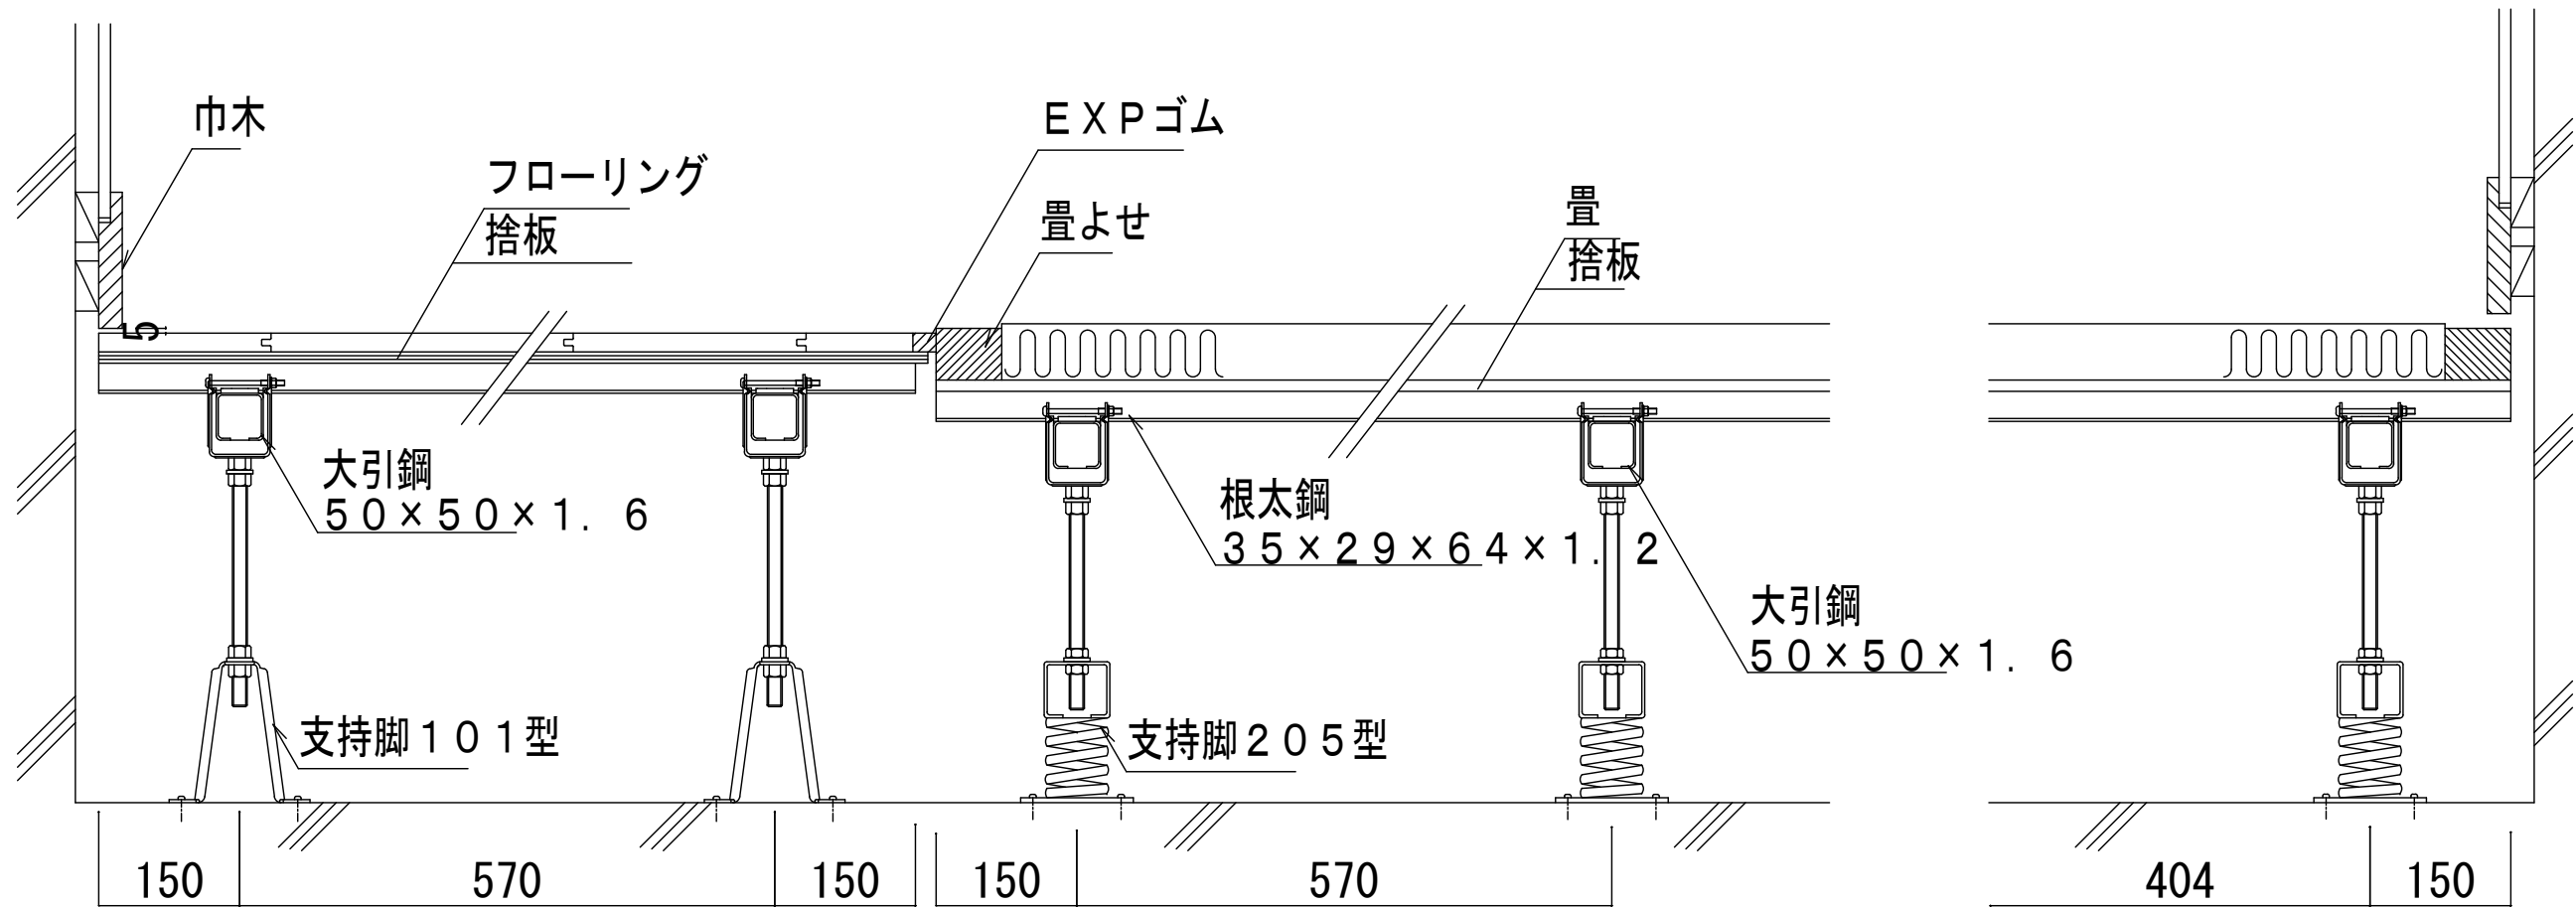

スリーベース205標準床組 (柔道場用)

標準断面図 S1:10

低床タイプ標準断面図 S1:10