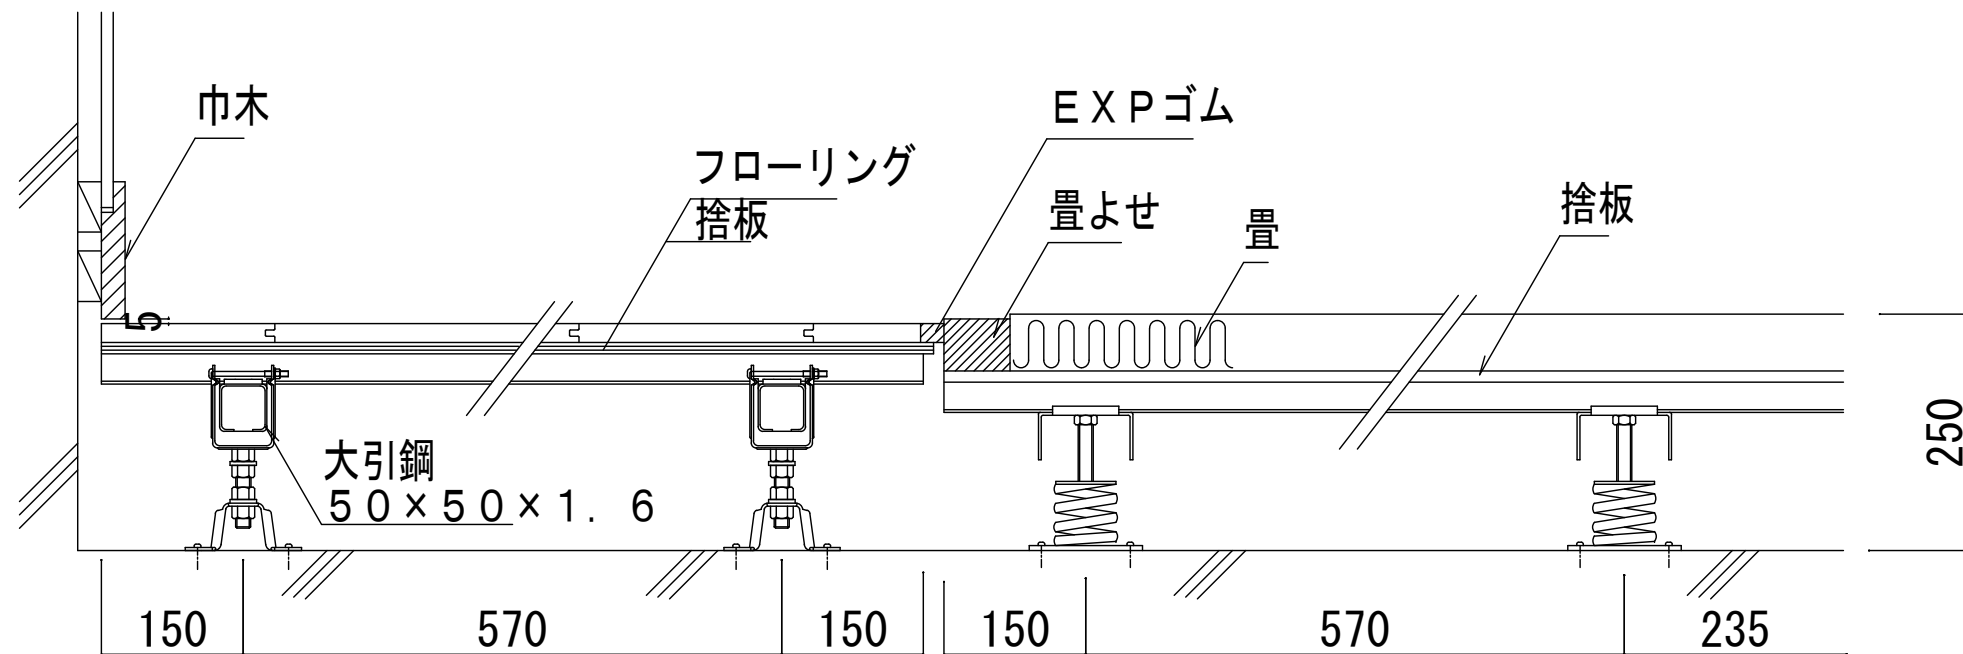

スリーベース205標準床組 (柔道場用)

標準断面図 S1:10

低床タイプ標準断面図 S1:10