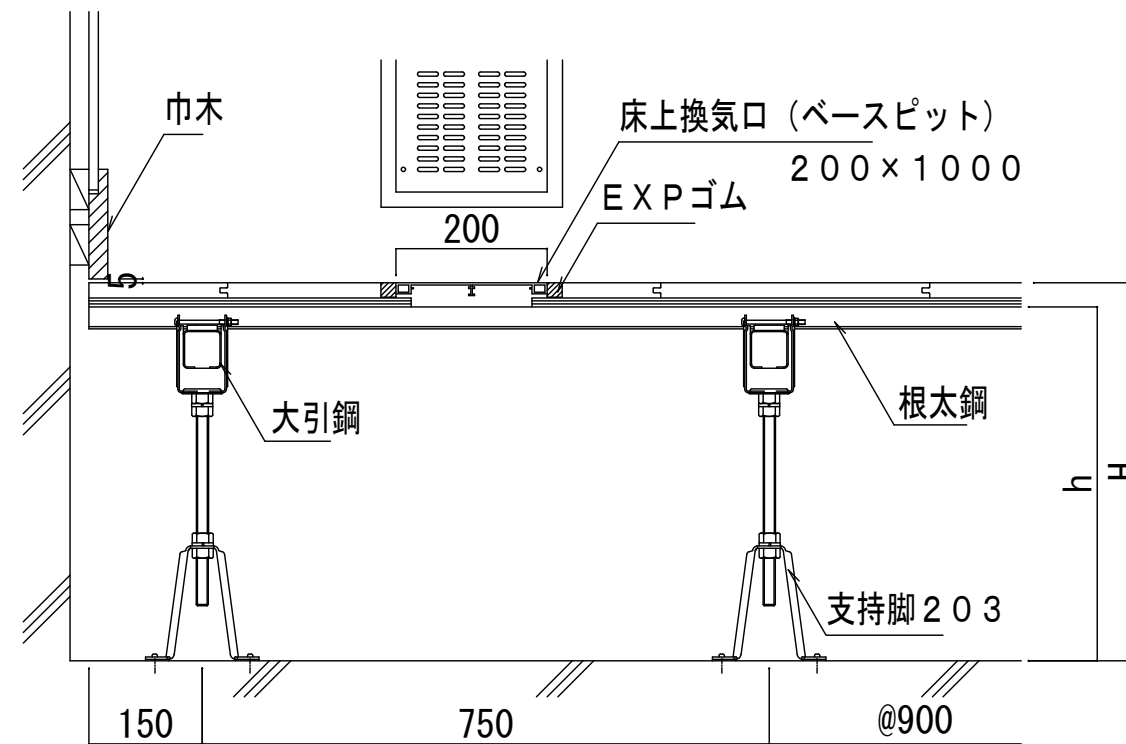

スリーベース203型標準床組（剣道場用）

壁廻り納まり（根太方向）

床換気口設置例

壁廻り納まり（大引方向）