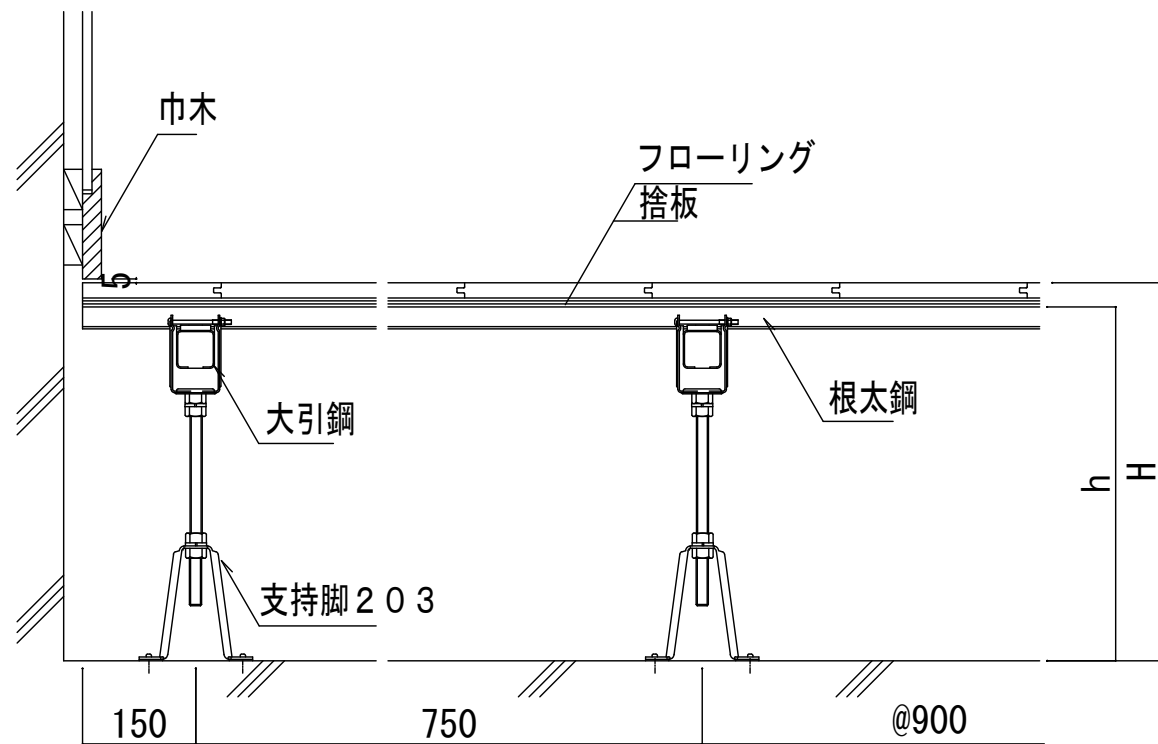

スリーベース203型標準床組（剣道場用）

壁廻り納まり（根太方向）

床換気口設置例

壁廻り納まり（大引方向）