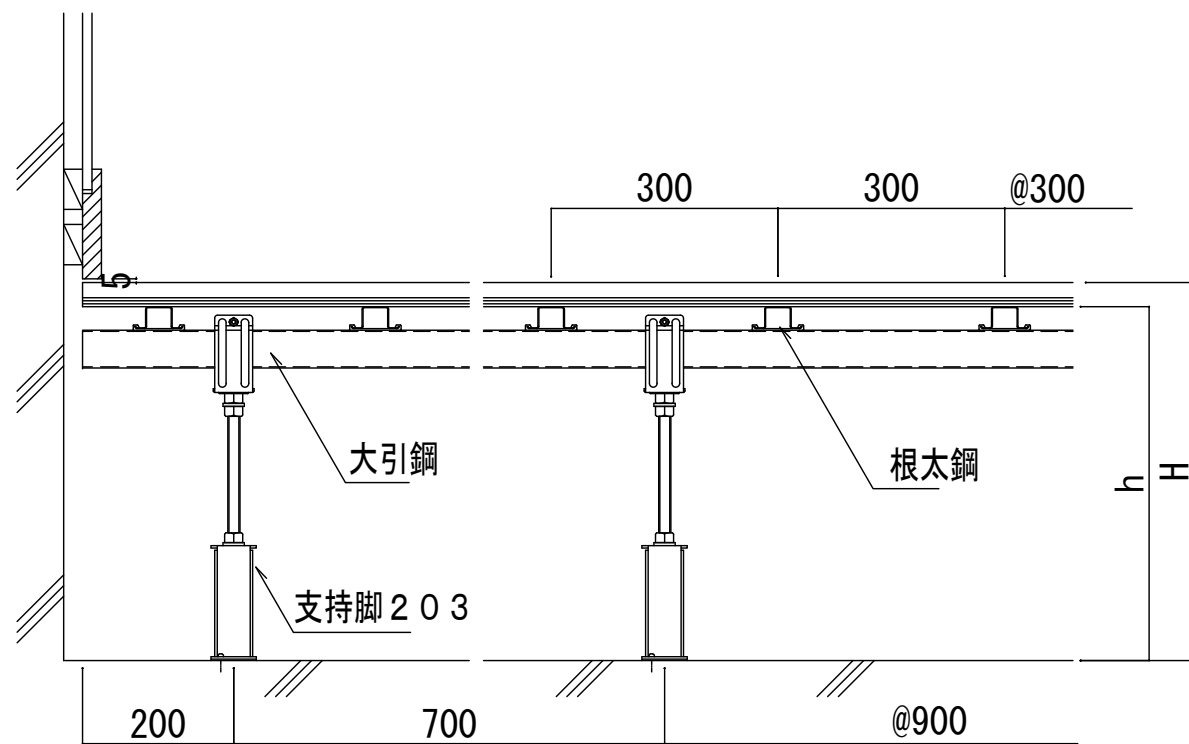

スリーベース203型標準床組（剣道場用）

壁廻り納まり（根太方向）

床換気口設置例

壁廻り納まり（大引方向）