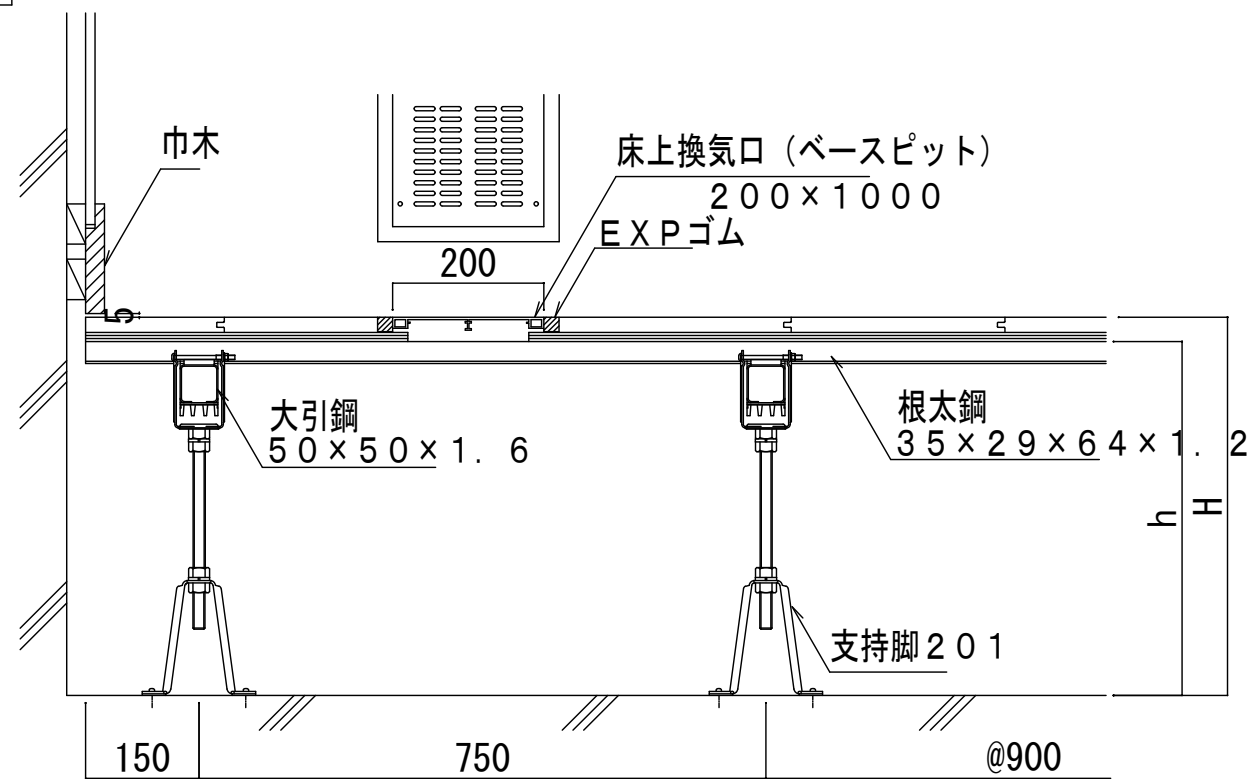

スリーベース201標準床組 (柔・剣道場用)

壁廻り納まり (根太方向) S1:10

床上換気口設置例 S1:10

壁廻り納まり (大引方向) S1:10