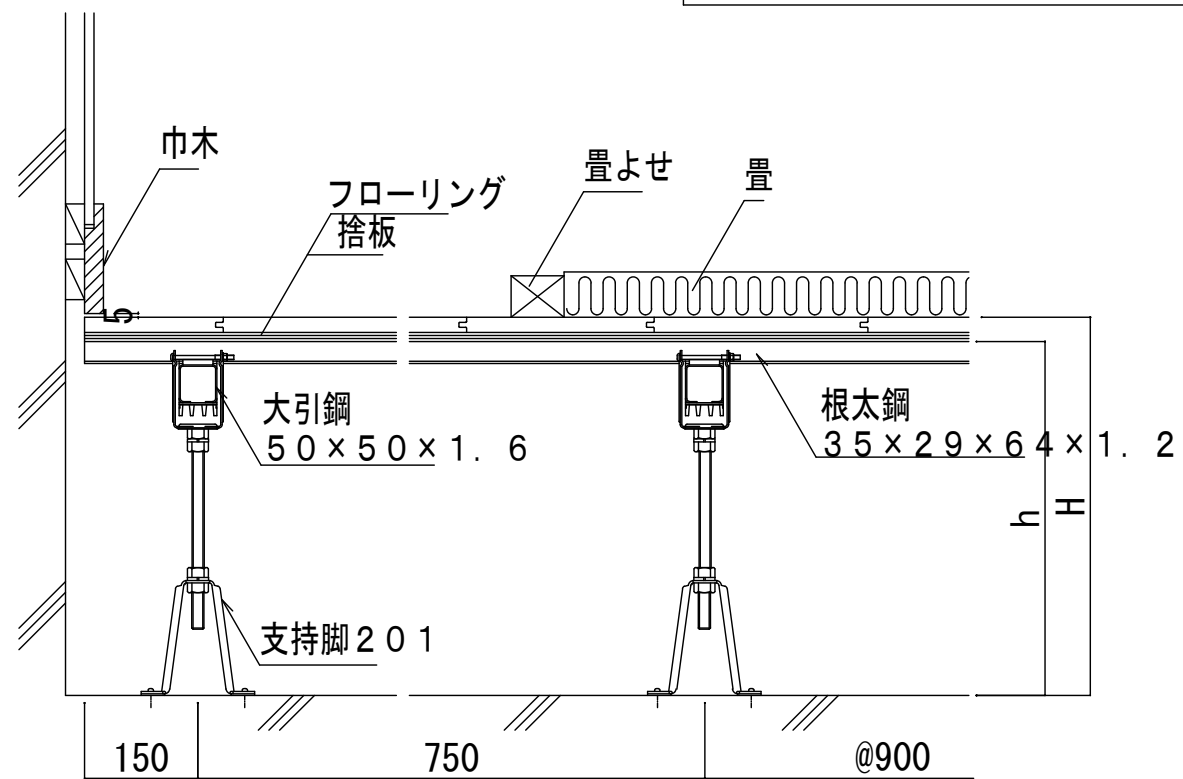

スリーベース201標準床組 (柔・剣道場用)

壁廻り納まり (根太方向) S1:10

床上換気口設置例 S1:10

壁廻り納まり (大引方向) S1:10