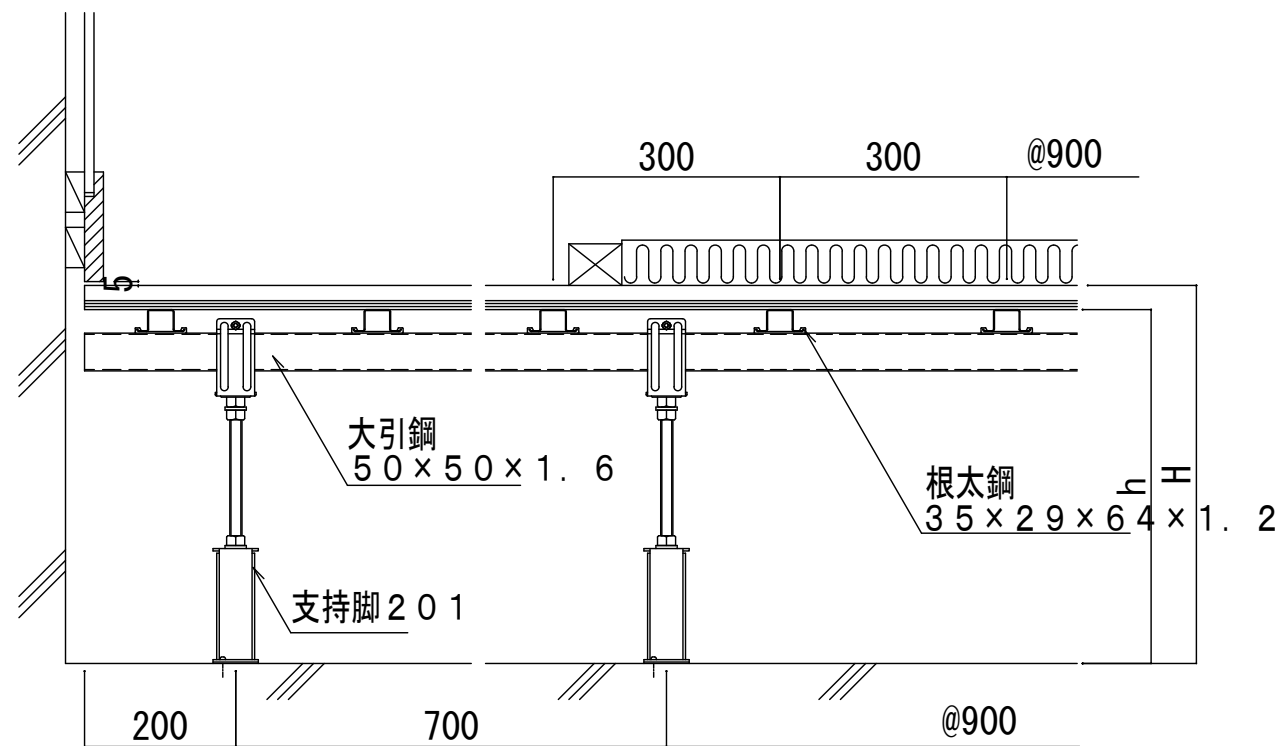

スリーベース201標準床組 (柔・剣道場用)

壁廻り納まり (根太方向) S1:10

床上換気口設置例 S1:10

壁廻り納まり (大引方向) S1:10