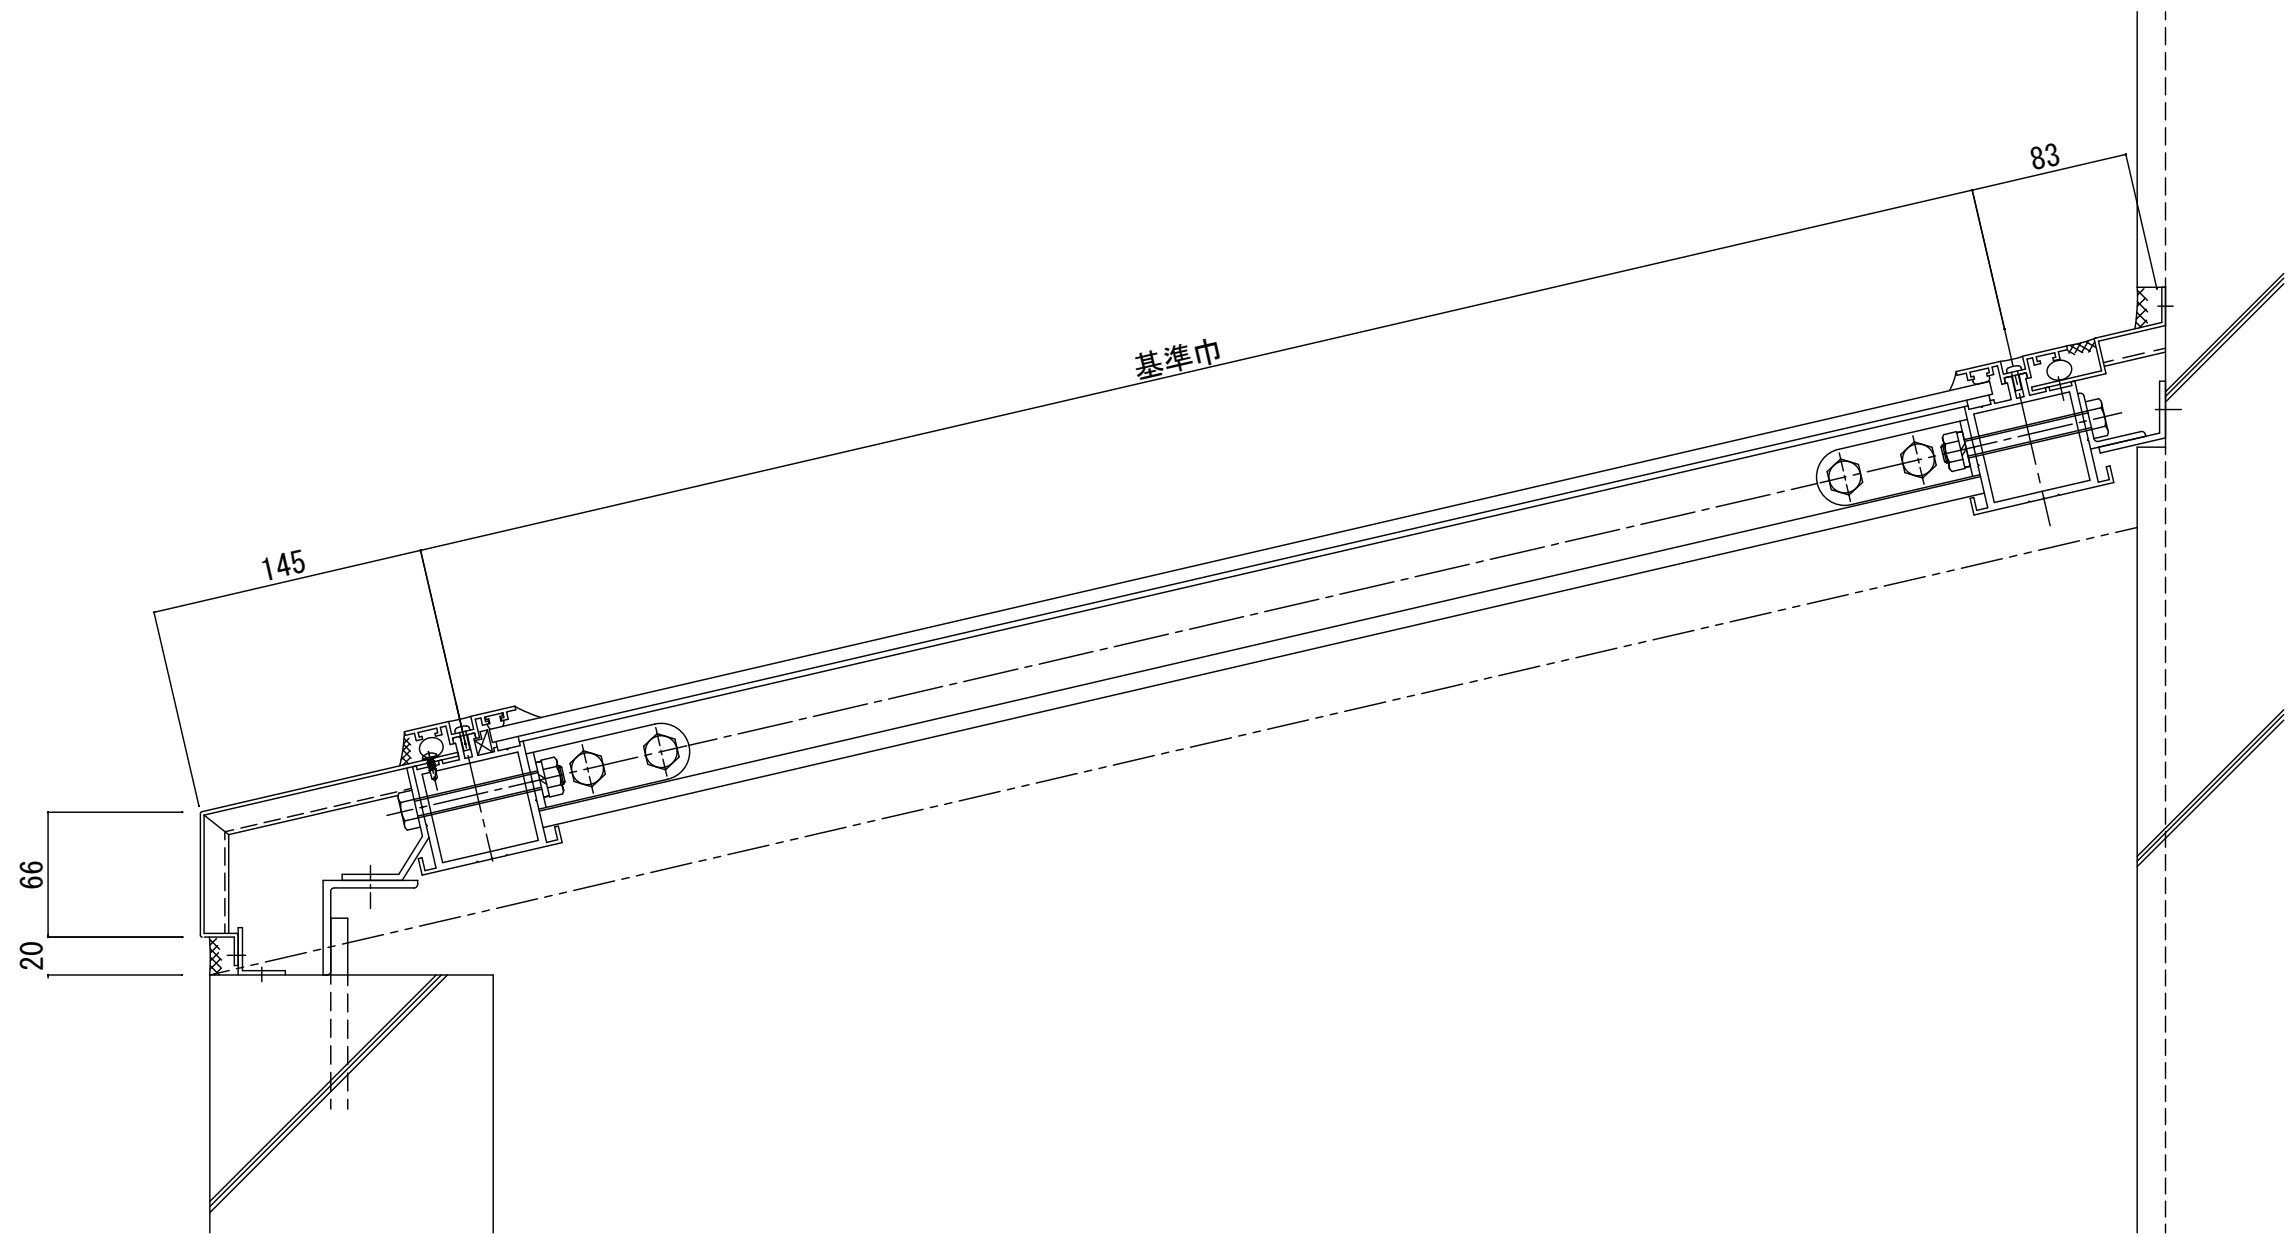

ファイル名	ST15
縮尺	S 1:4

サニートップ 庇型標準図

正面図