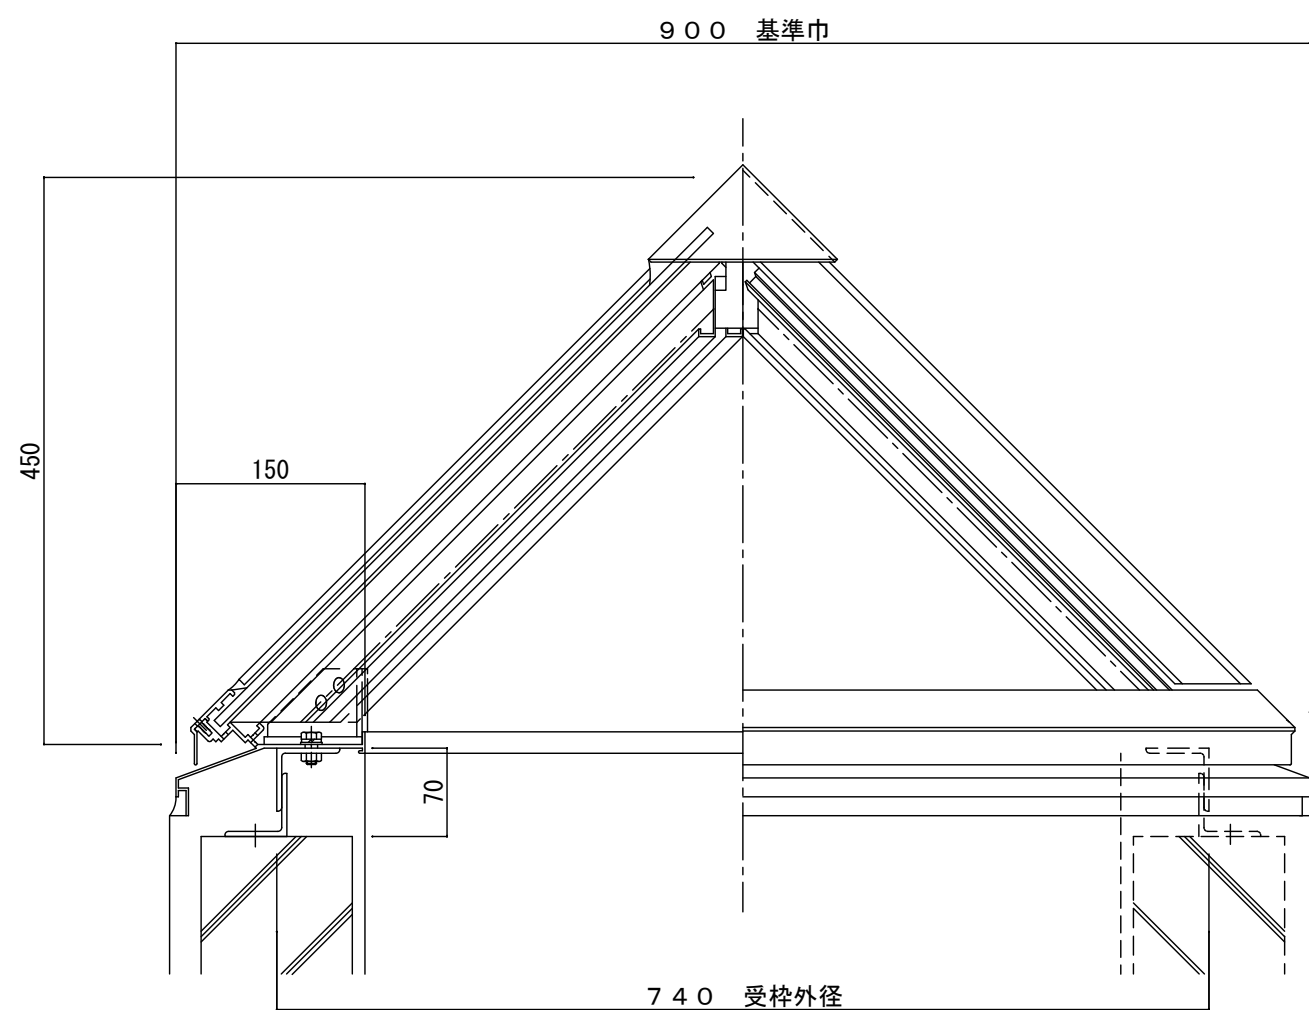

ファイル名	ST9
縮尺	S 1:6

サニートップ PS型標準図

正面図

平面図