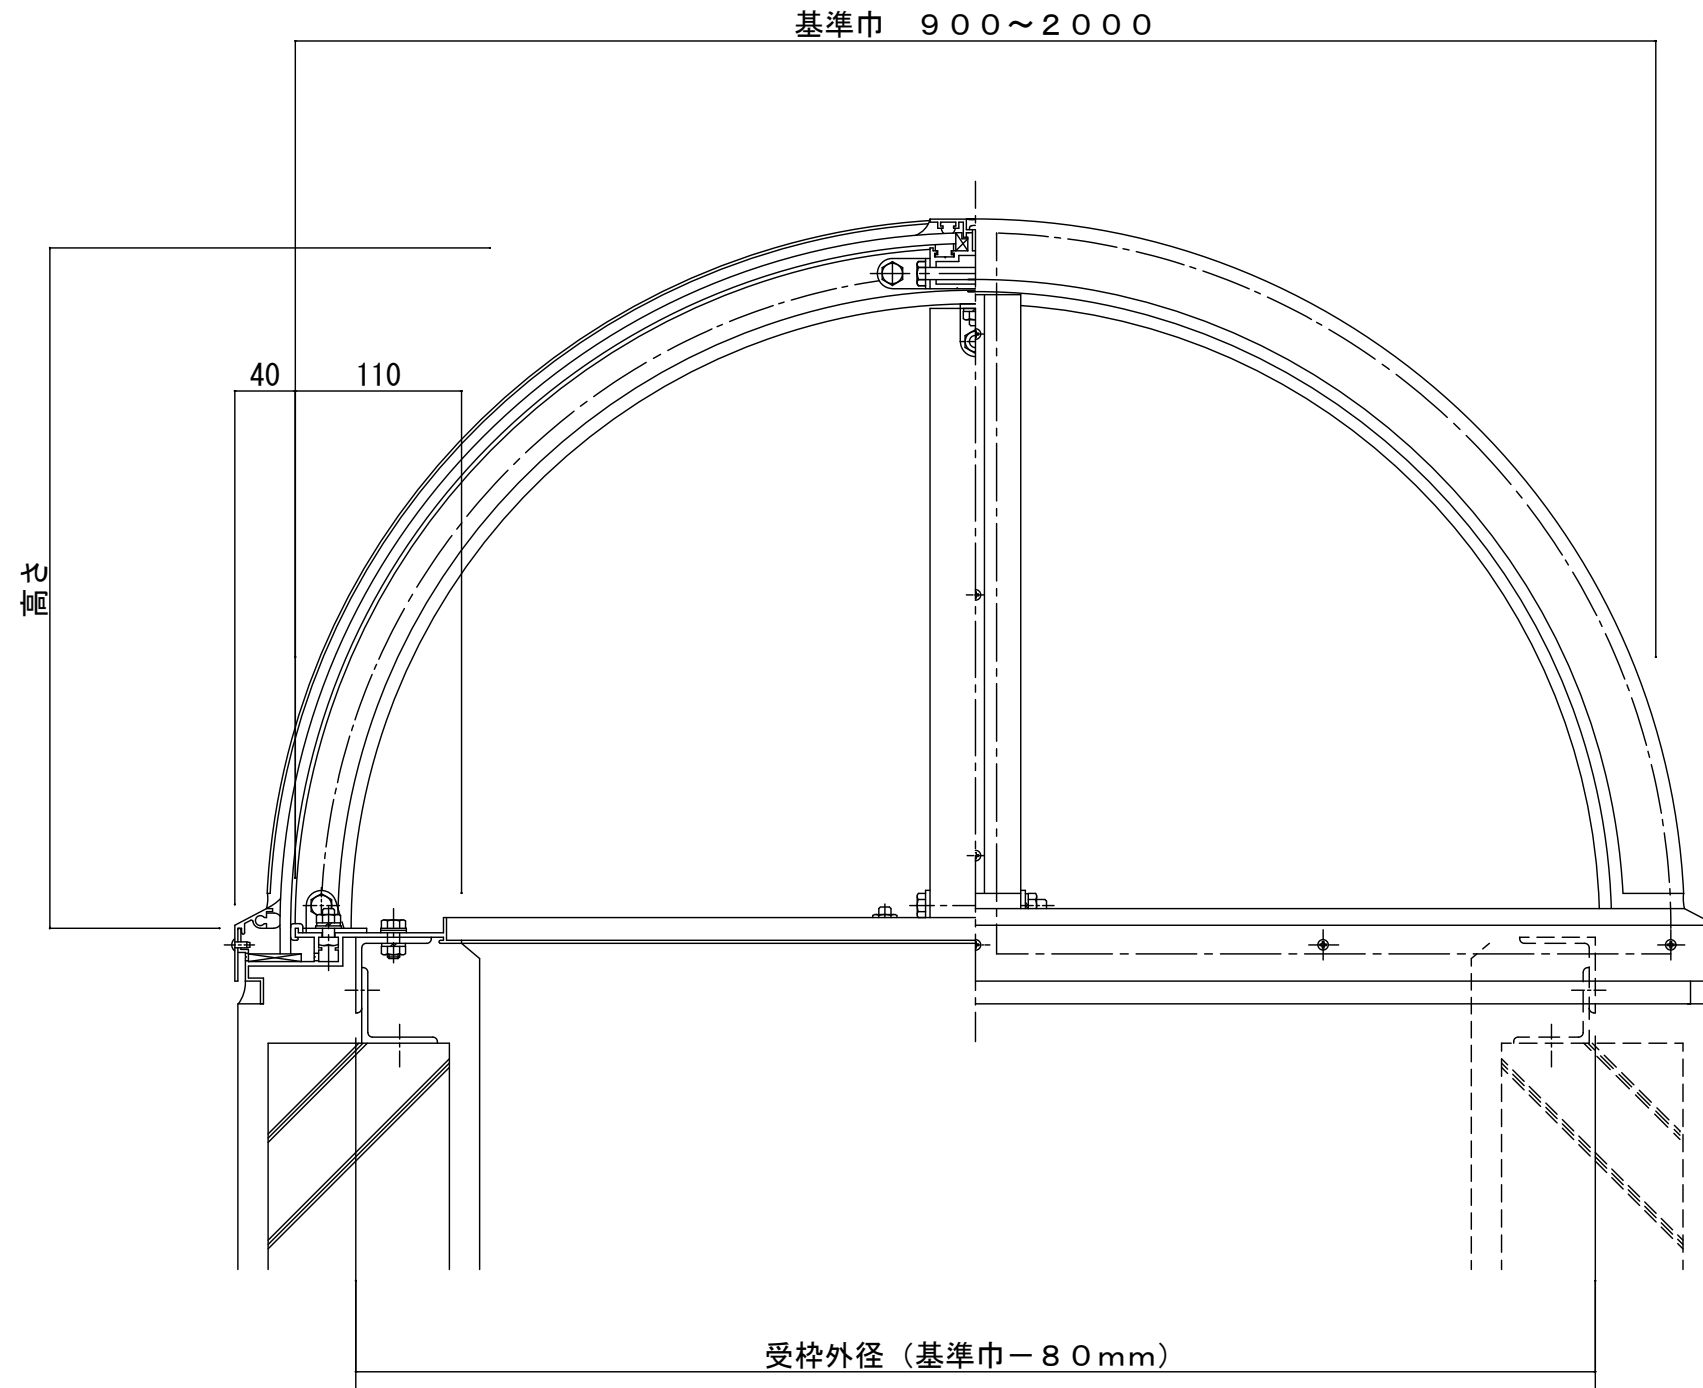

ファイル名

ST 6

縮 尺

S 1:5

サニートップ RS型標準図

正面図