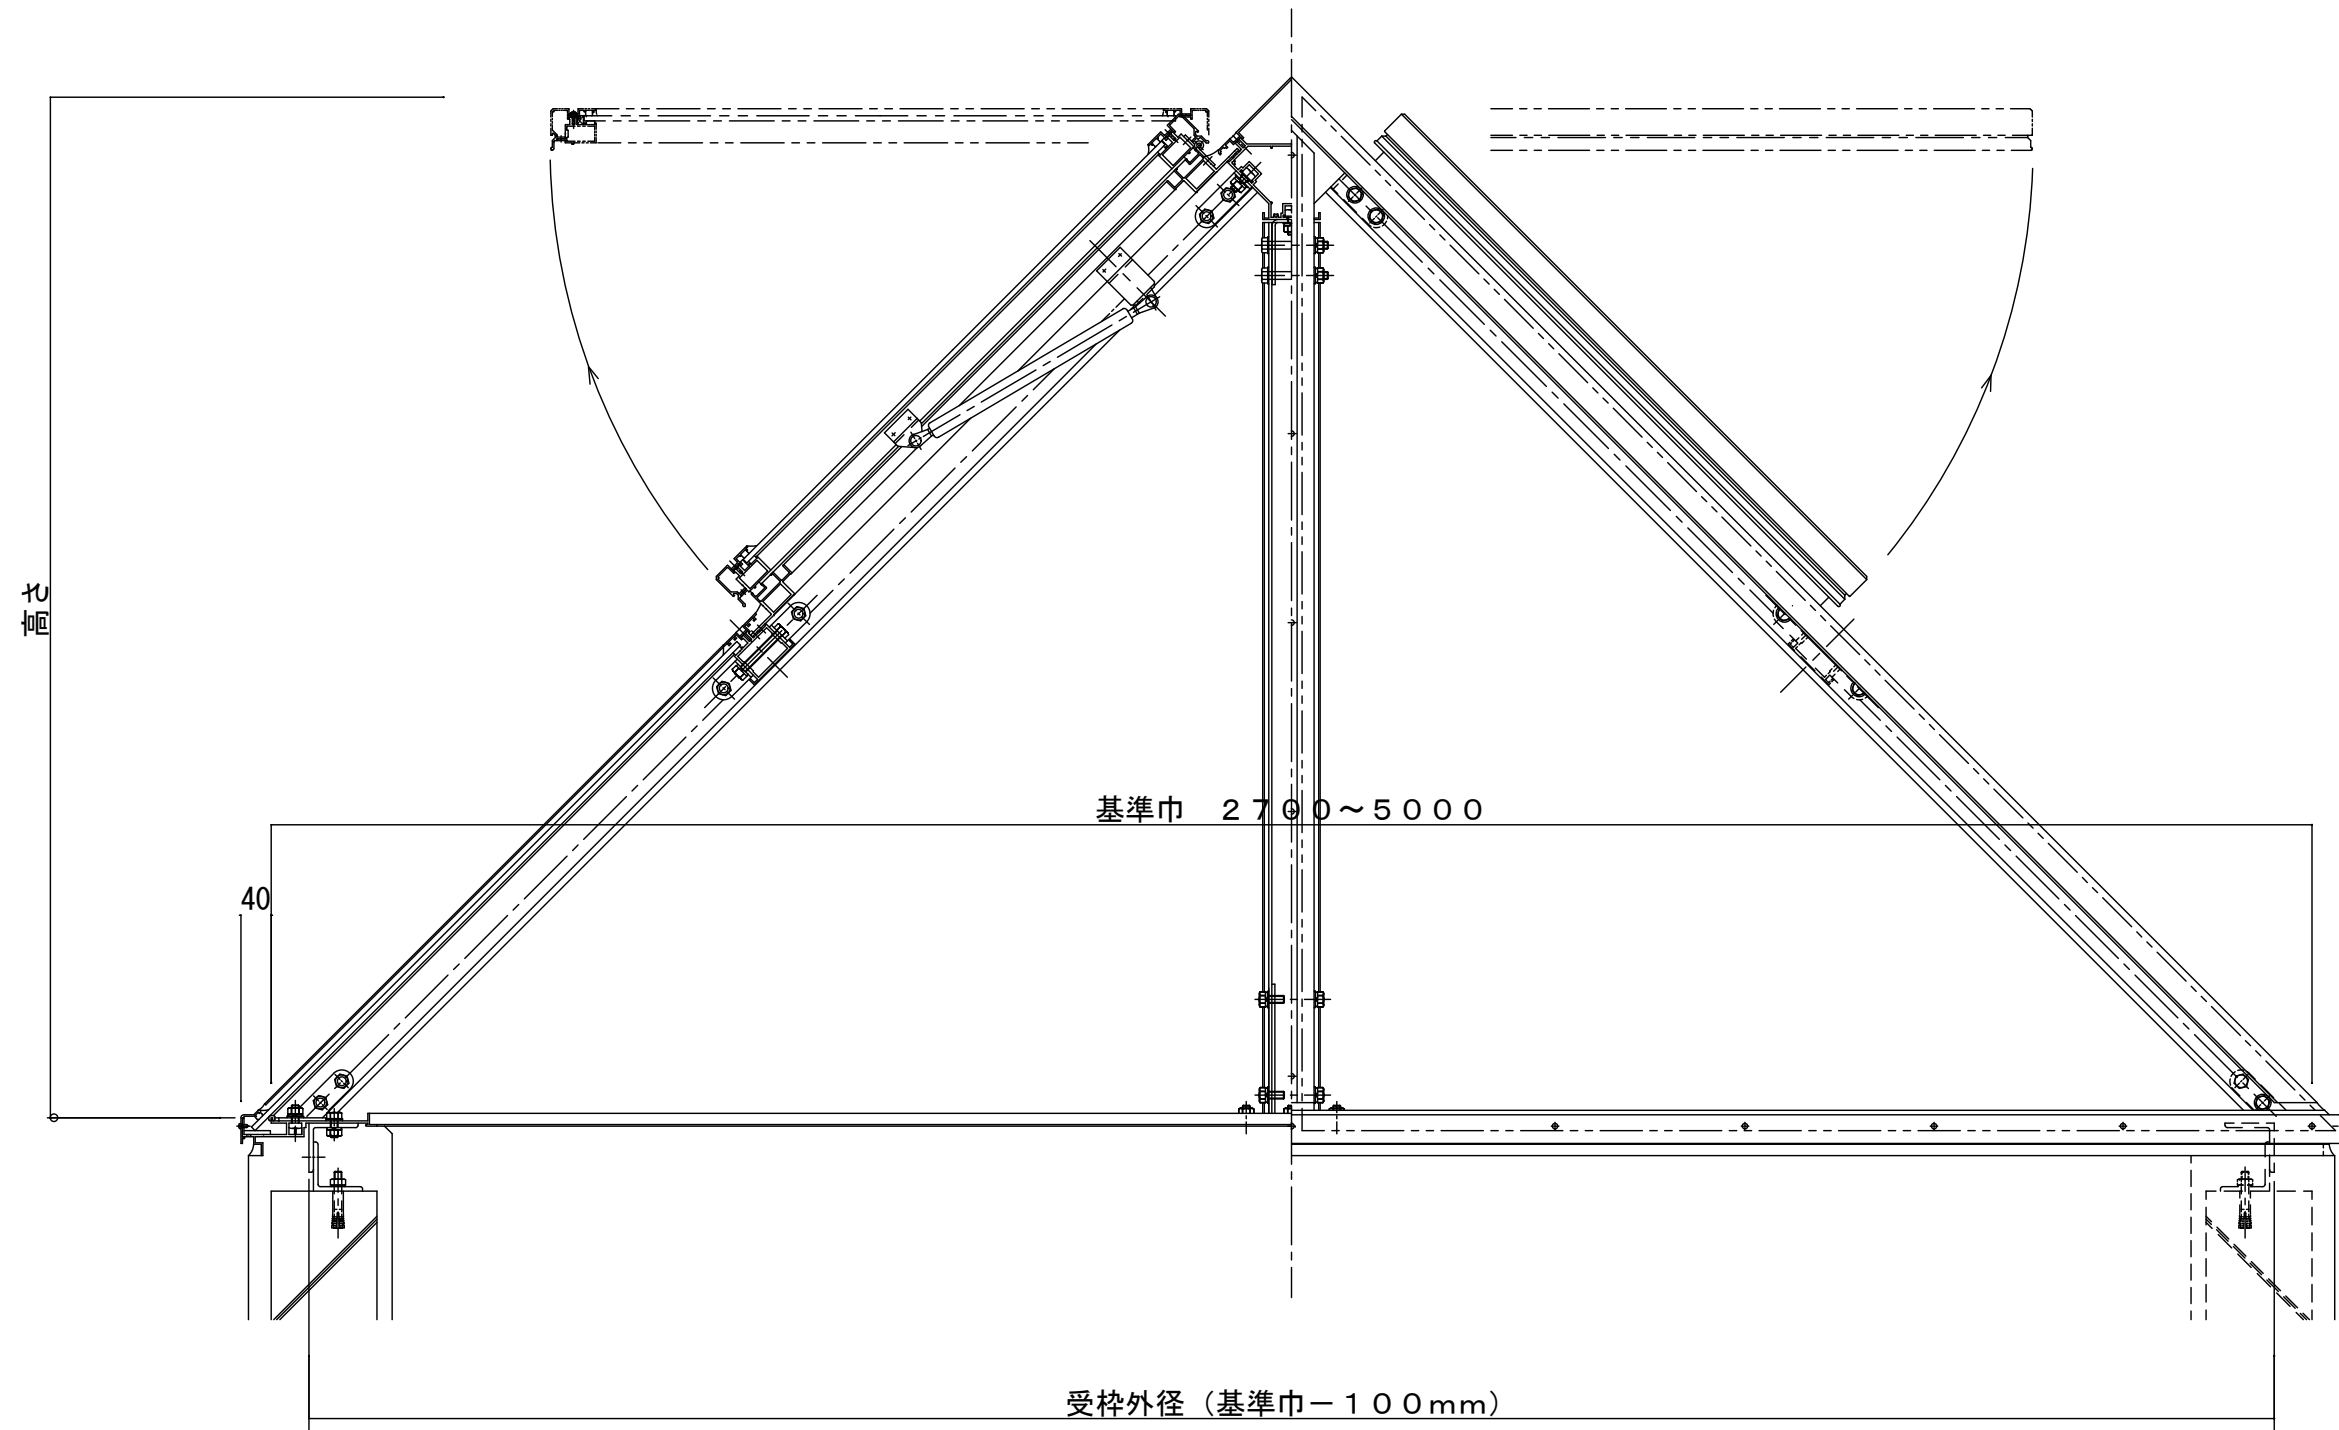

ファイル名

ST 5

縮 尺

S 1:10

# サニートップ V型天窗付き標準図

正面図