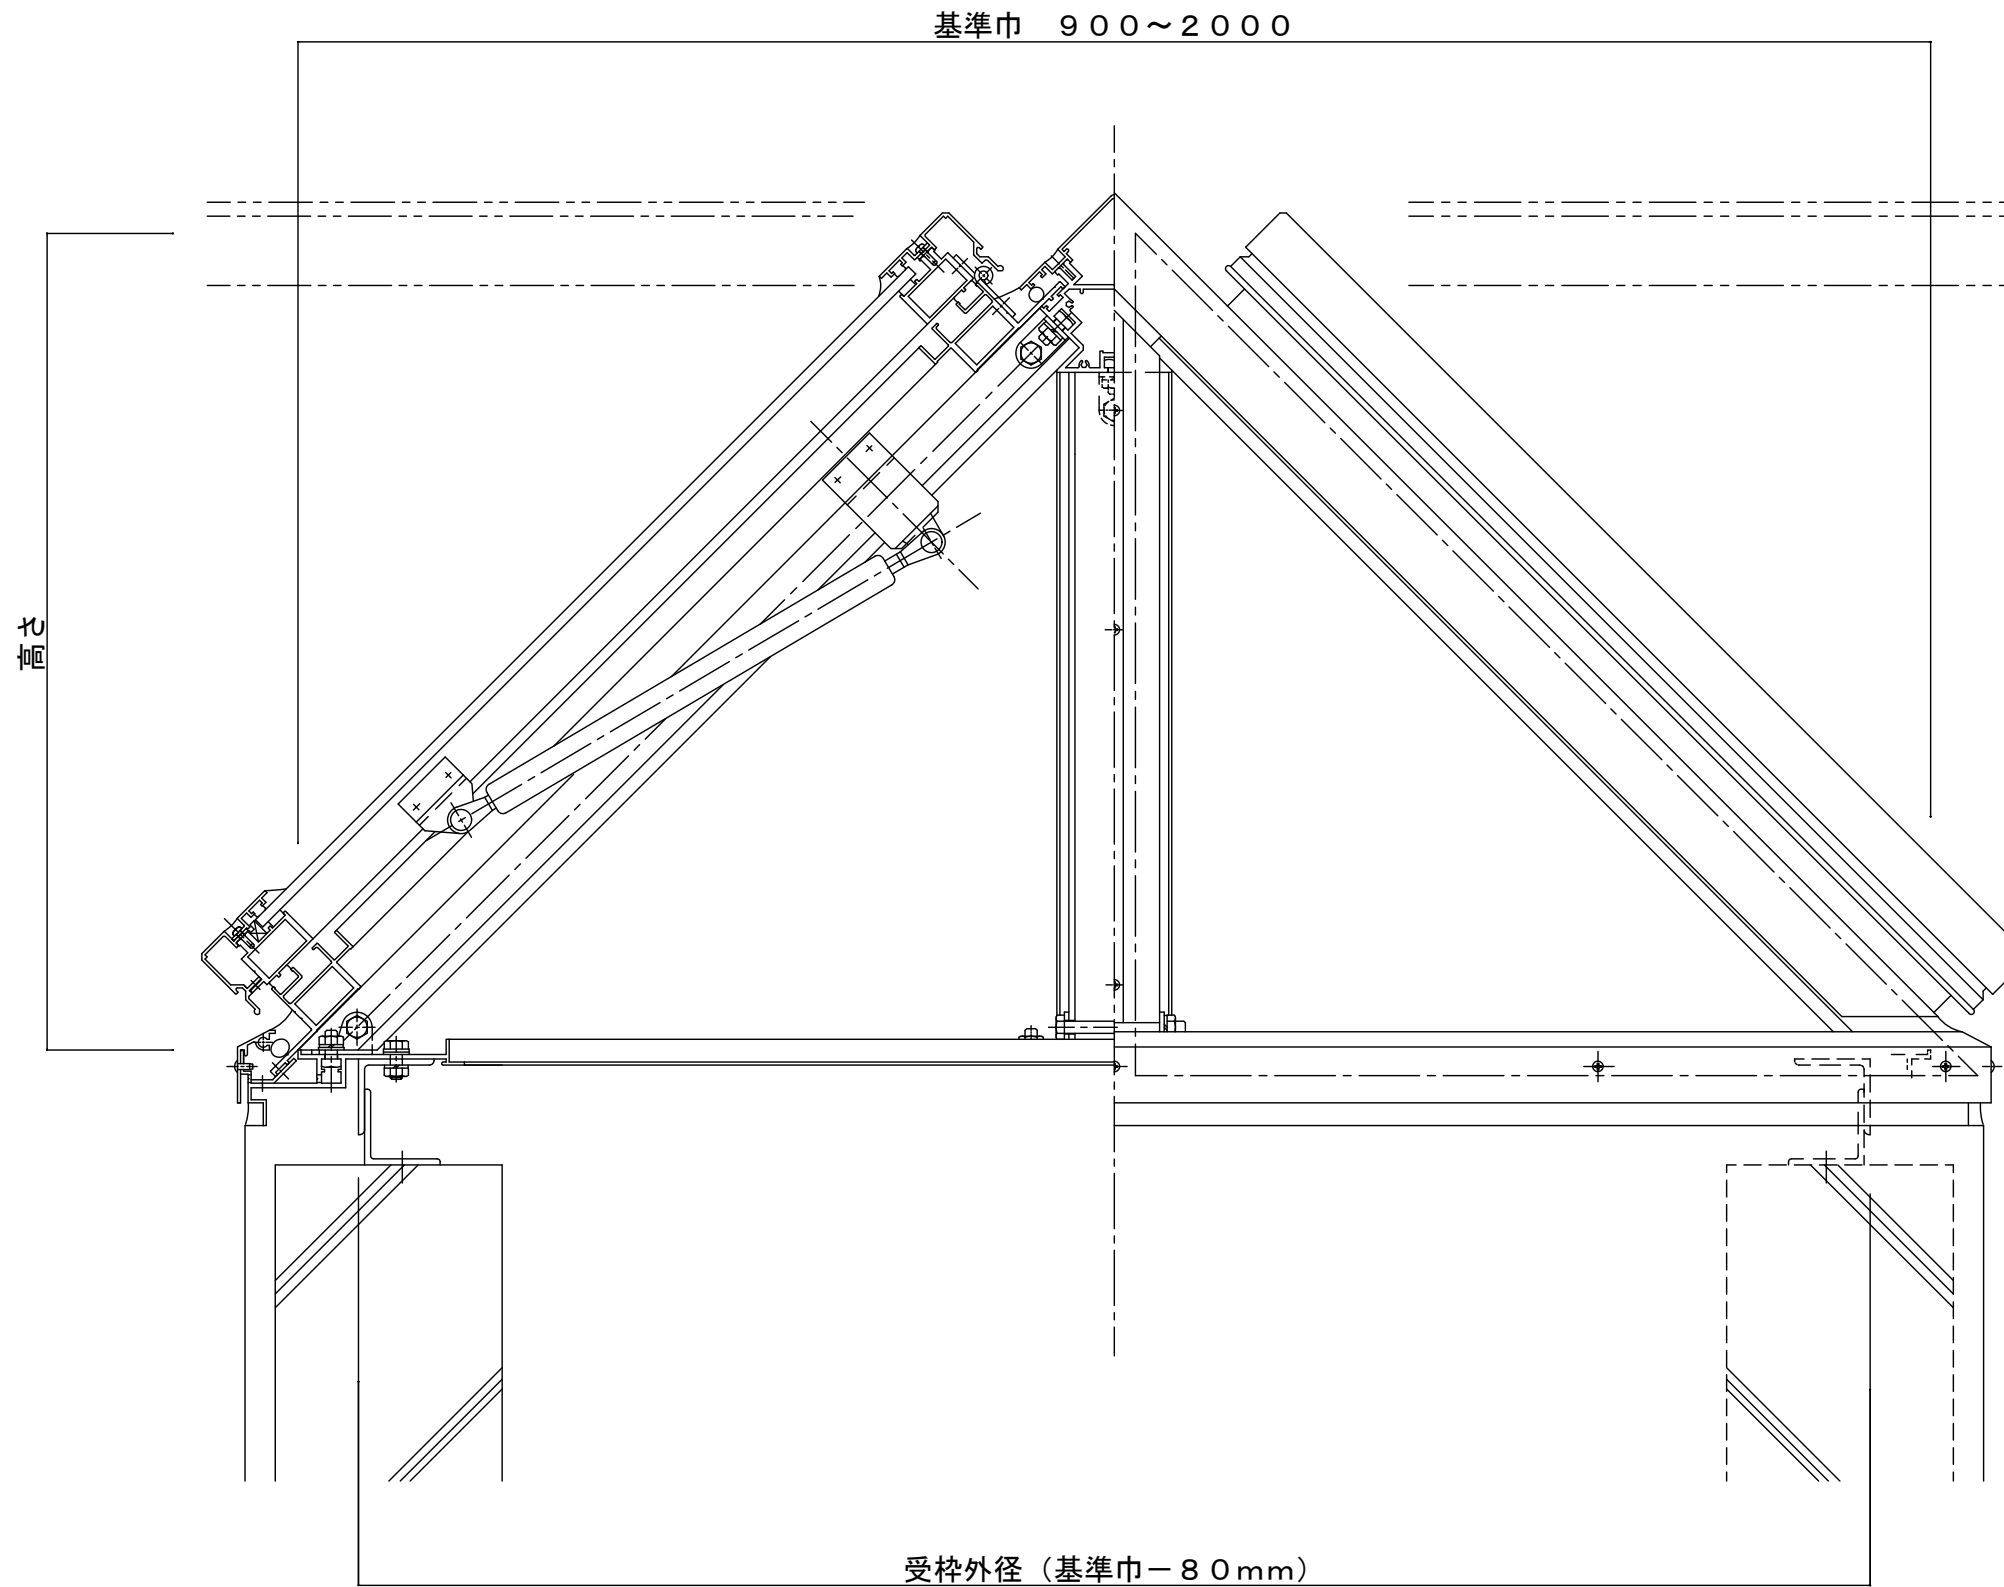

ファイル名 ST 4

縮尺 S 1:5

サニートップ VS型天窗付き標準図

正面図