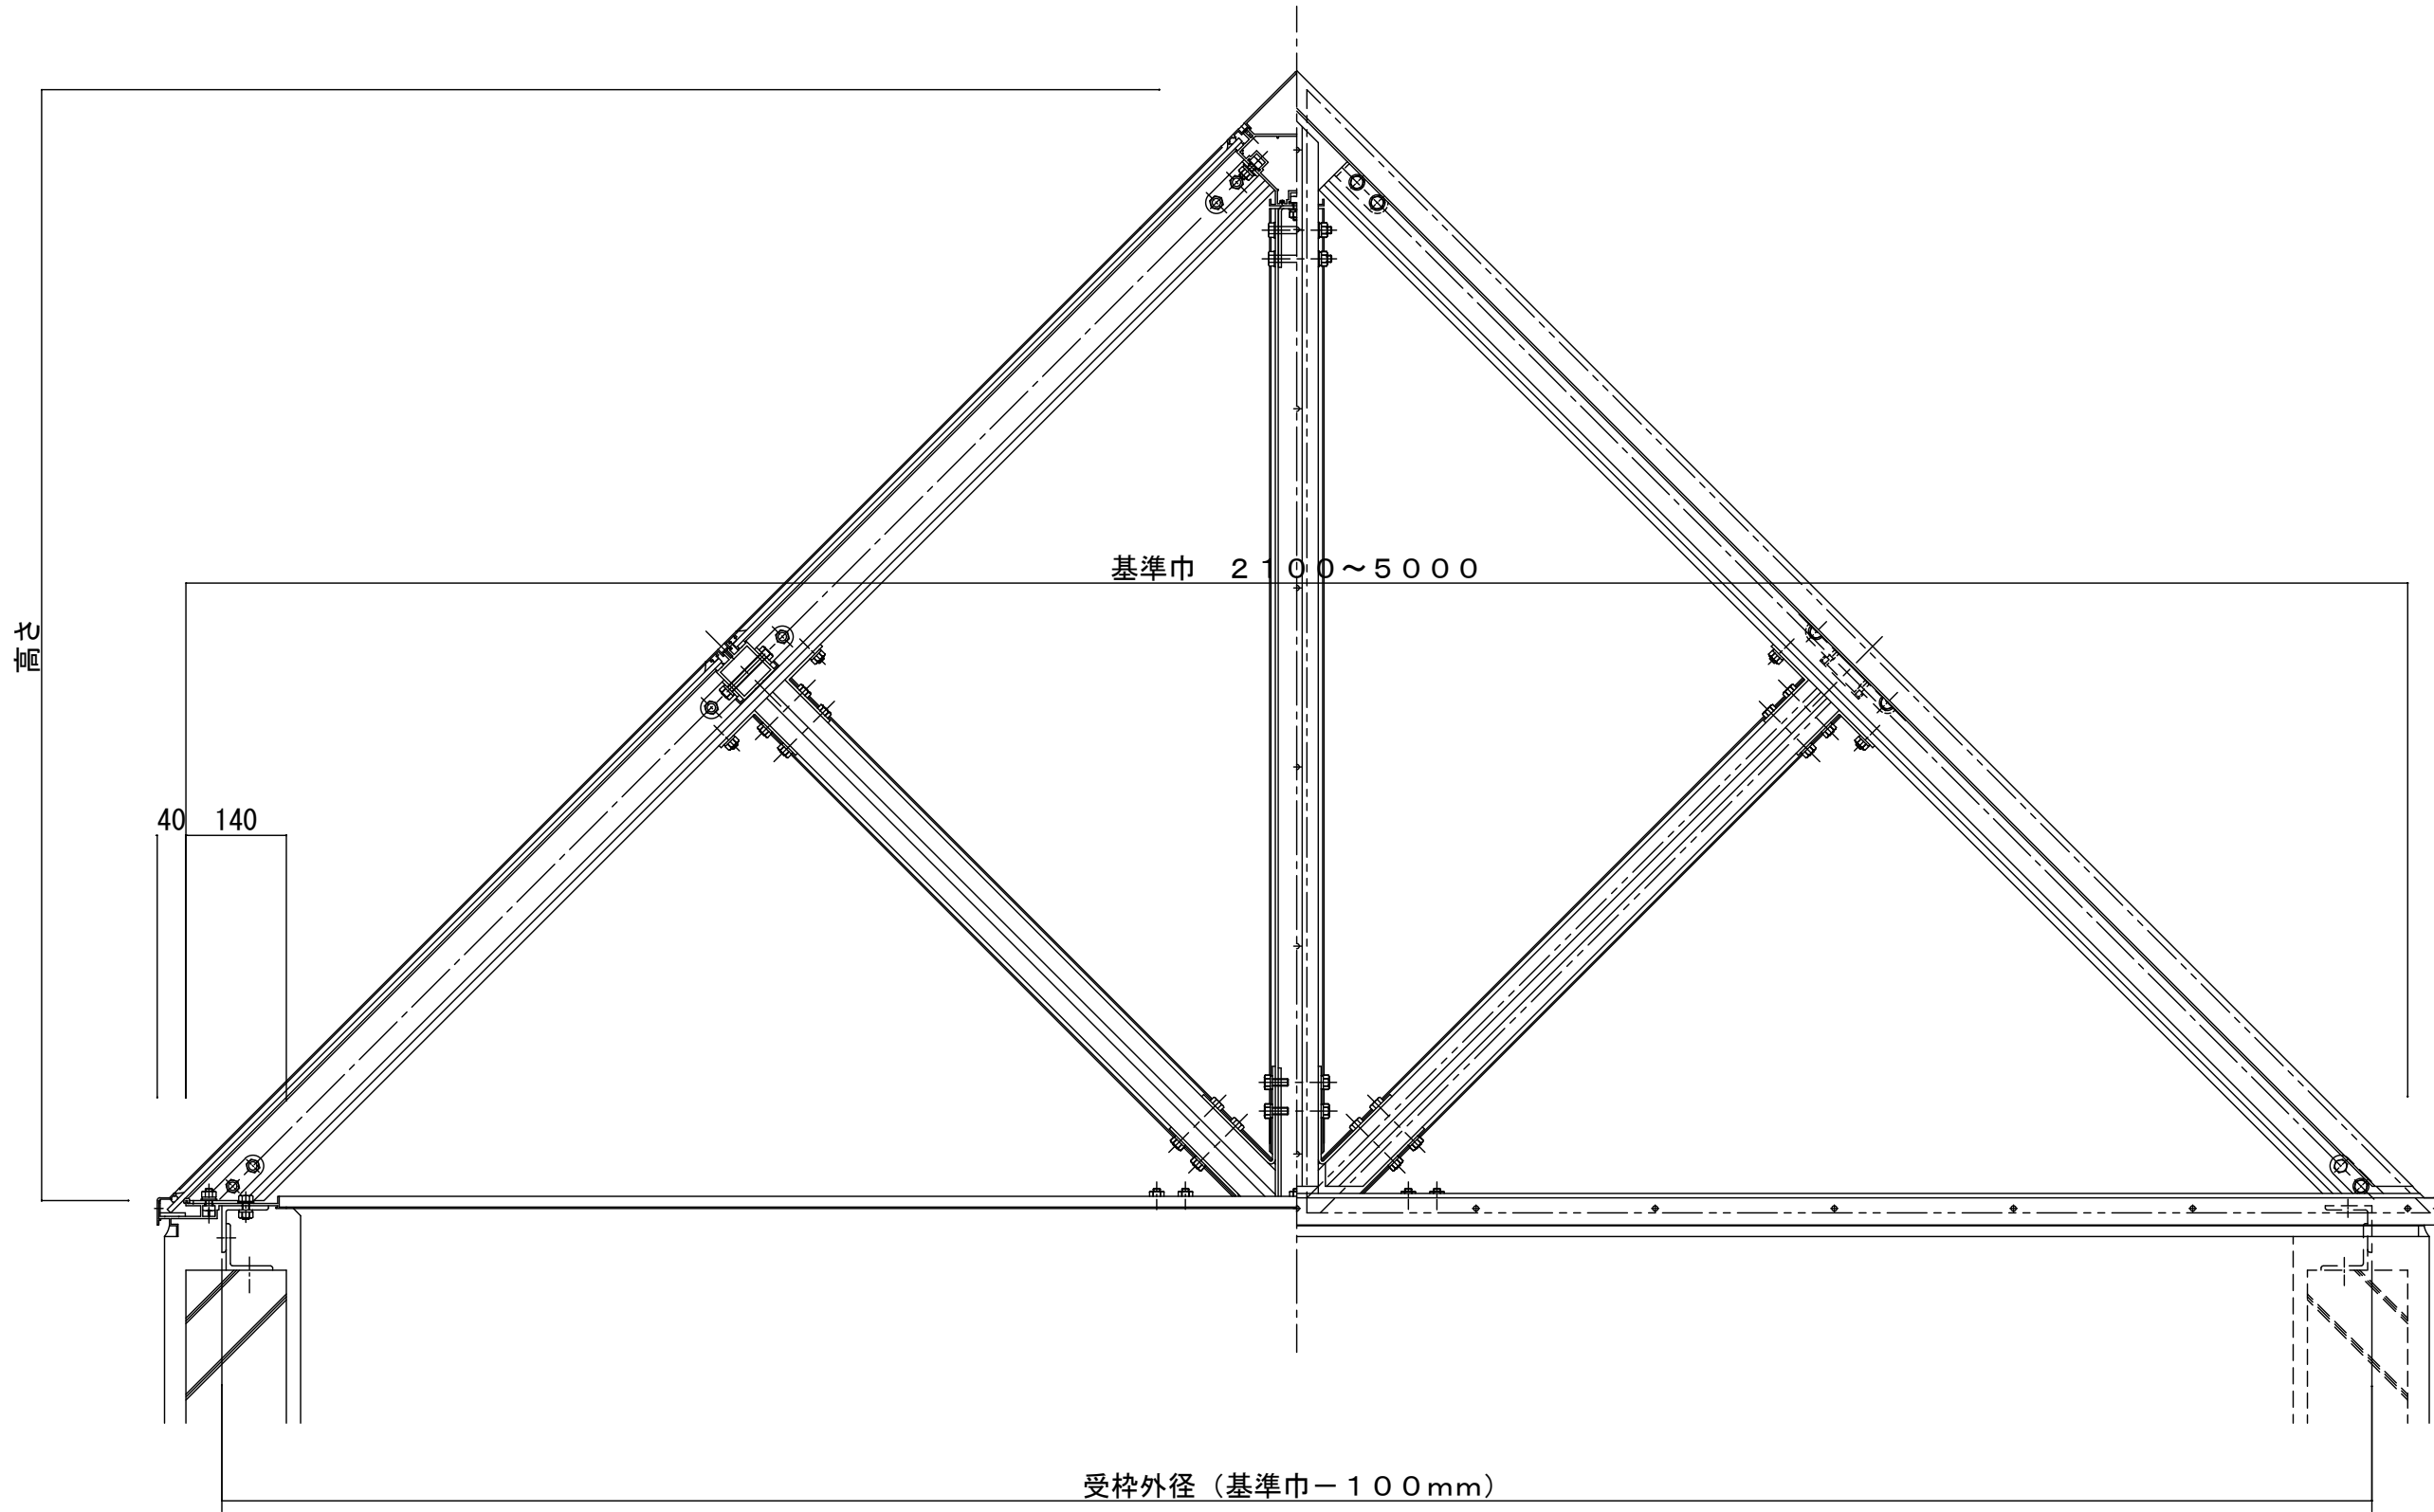

ファイル名

ST 2

縮 尺

S 1:10

サニートップ V型標準図

正面図