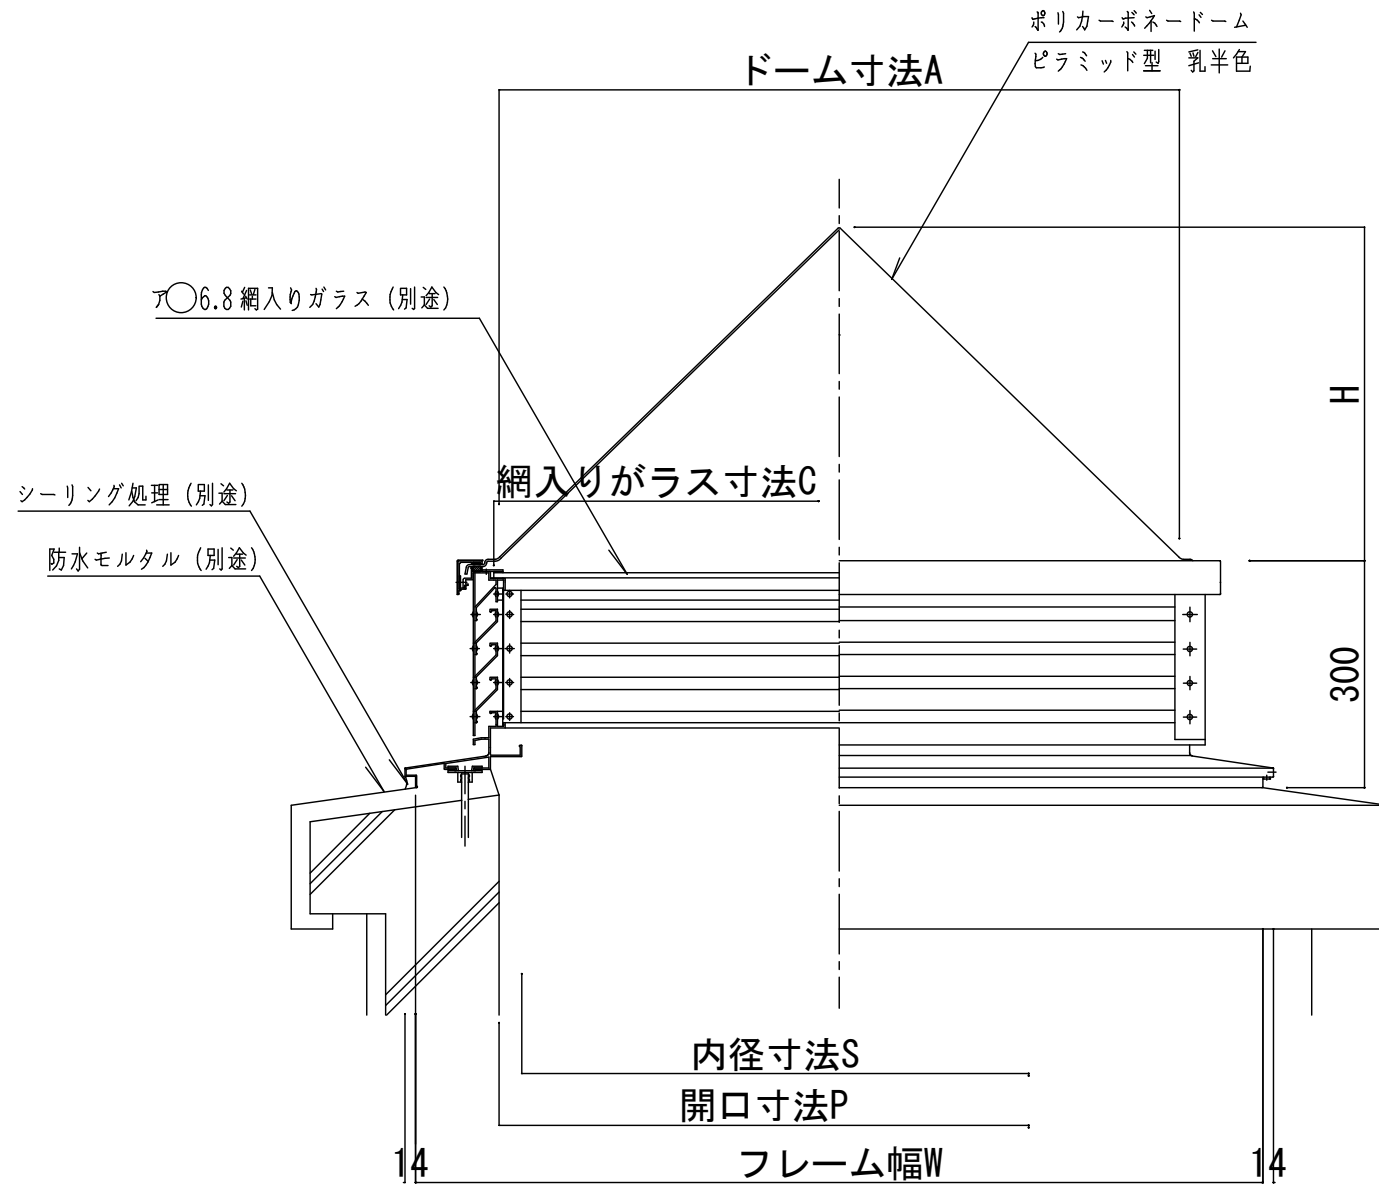

ファイル名	LMGPK
縮尺	S1:10

# ポリカーボネート製ピラミッド型自然換気用 LMG-PK型 標準図

図中は、LMG-900PK型

LMG-PK型寸法表 (ピラミッド型)

単位mm

型式	A	C	W	S	H	P	元板板厚
LMG-600PK	600	614	821	540	296.5	600	3
LMG-900PK	900	914	1121	840	441.5	900	4
LMG-1300PK	1300	1314	1521	1240	646.5	1300	5

正面図 S1:10

断面詳細図 S1:4