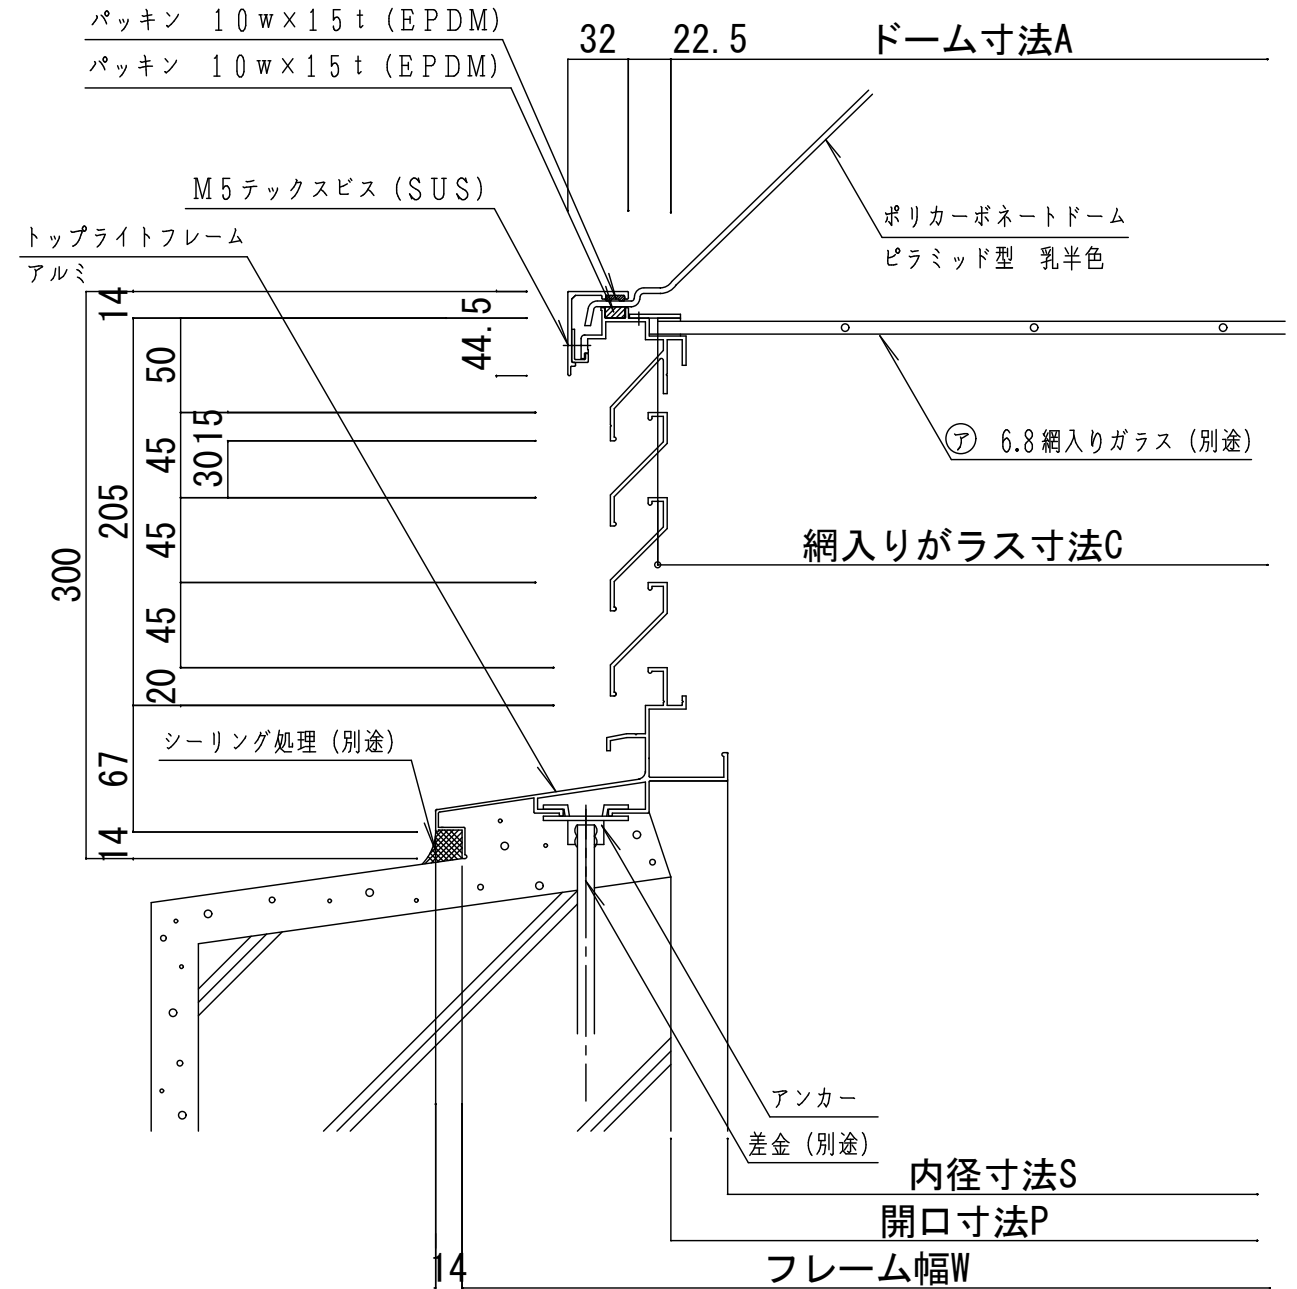

# ポリカーボネート製ピラミッド型自然換気用 LMG-PK型 標準図

図中は、LMG-900PK型

LMG-PK型寸法表 (ピラミッド型)

単位mm

型式	A	C	W	S	H	P	元板板厚
LMG-600PK	600	614	821	540	296.5	600	3
LMG-900PK	900	914	1121	840	441.5	900	4
LMG-1300PK	1300	1314	1521	1240	646.5	1300	5

正面図 S1:10

断面詳細図 S1:4