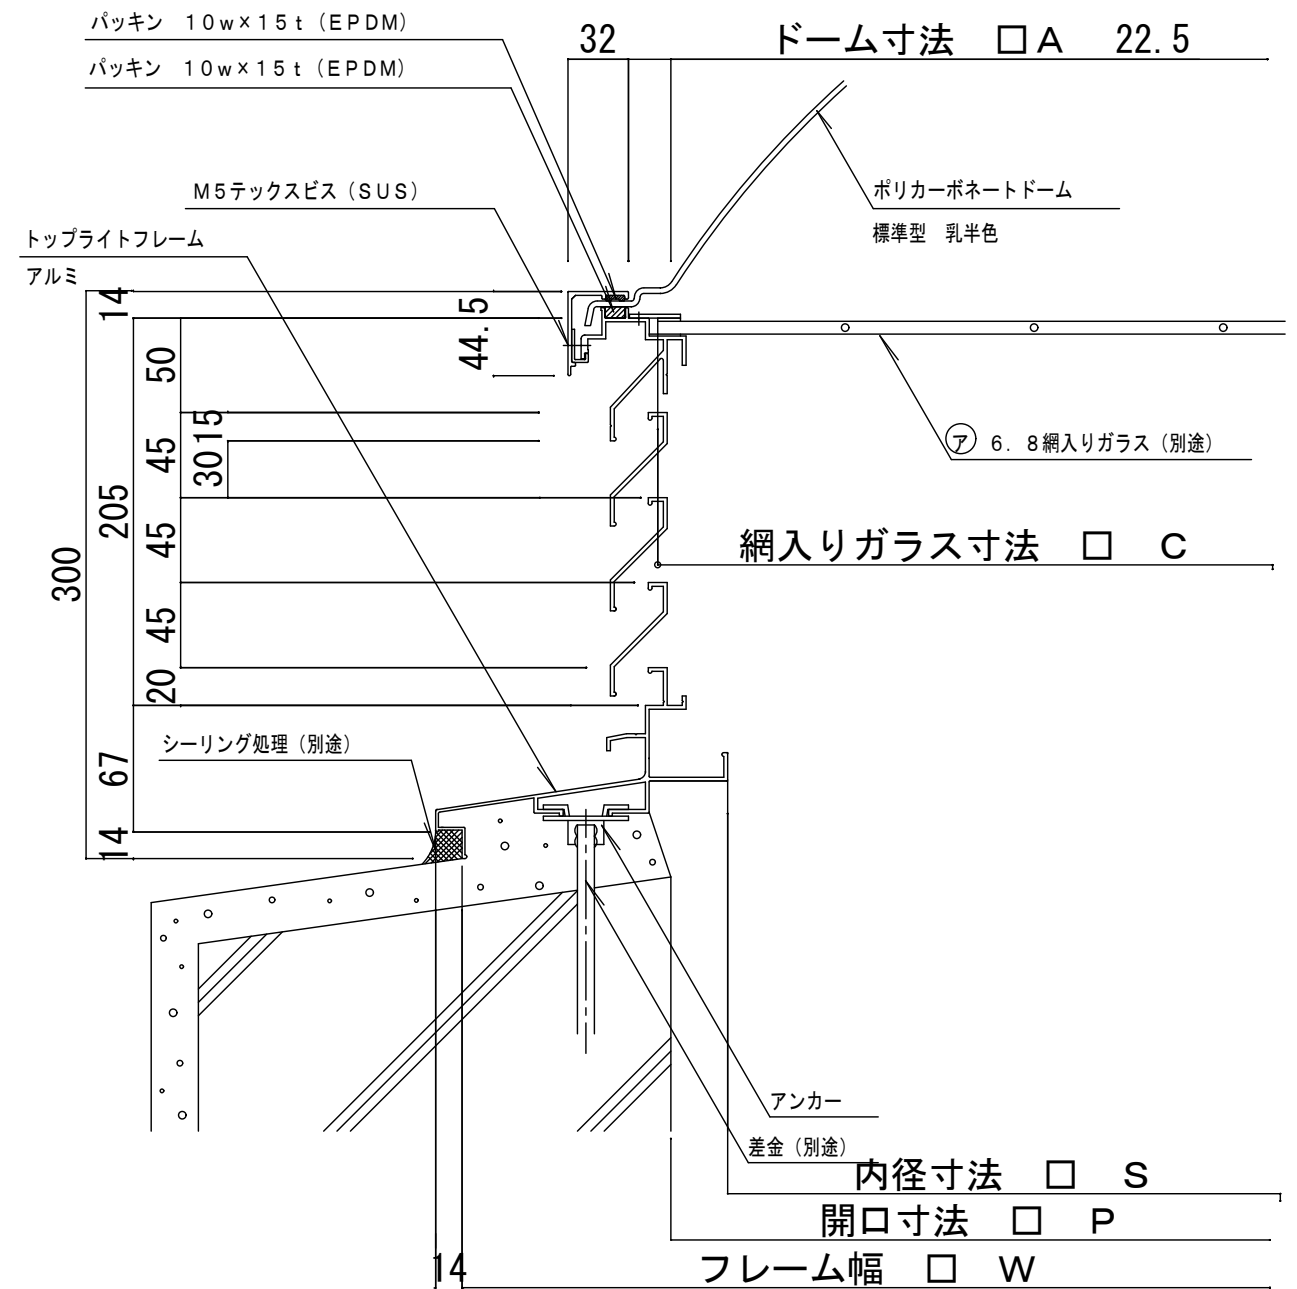

図中は、LMG-900K型

LMG-K型寸法表 (標準型)

単位mm

型 式	A	C	W	S	H	P	元板板厚
LMG-600K	600	614	821	540	158.5	600	2.5
LMG-900K	900	914	1121	840	248.5	900	3
LMG-1300K	1300	1314	1521	1240	308.5	1300	4

正面図S1:10

断面詳細図S1:4