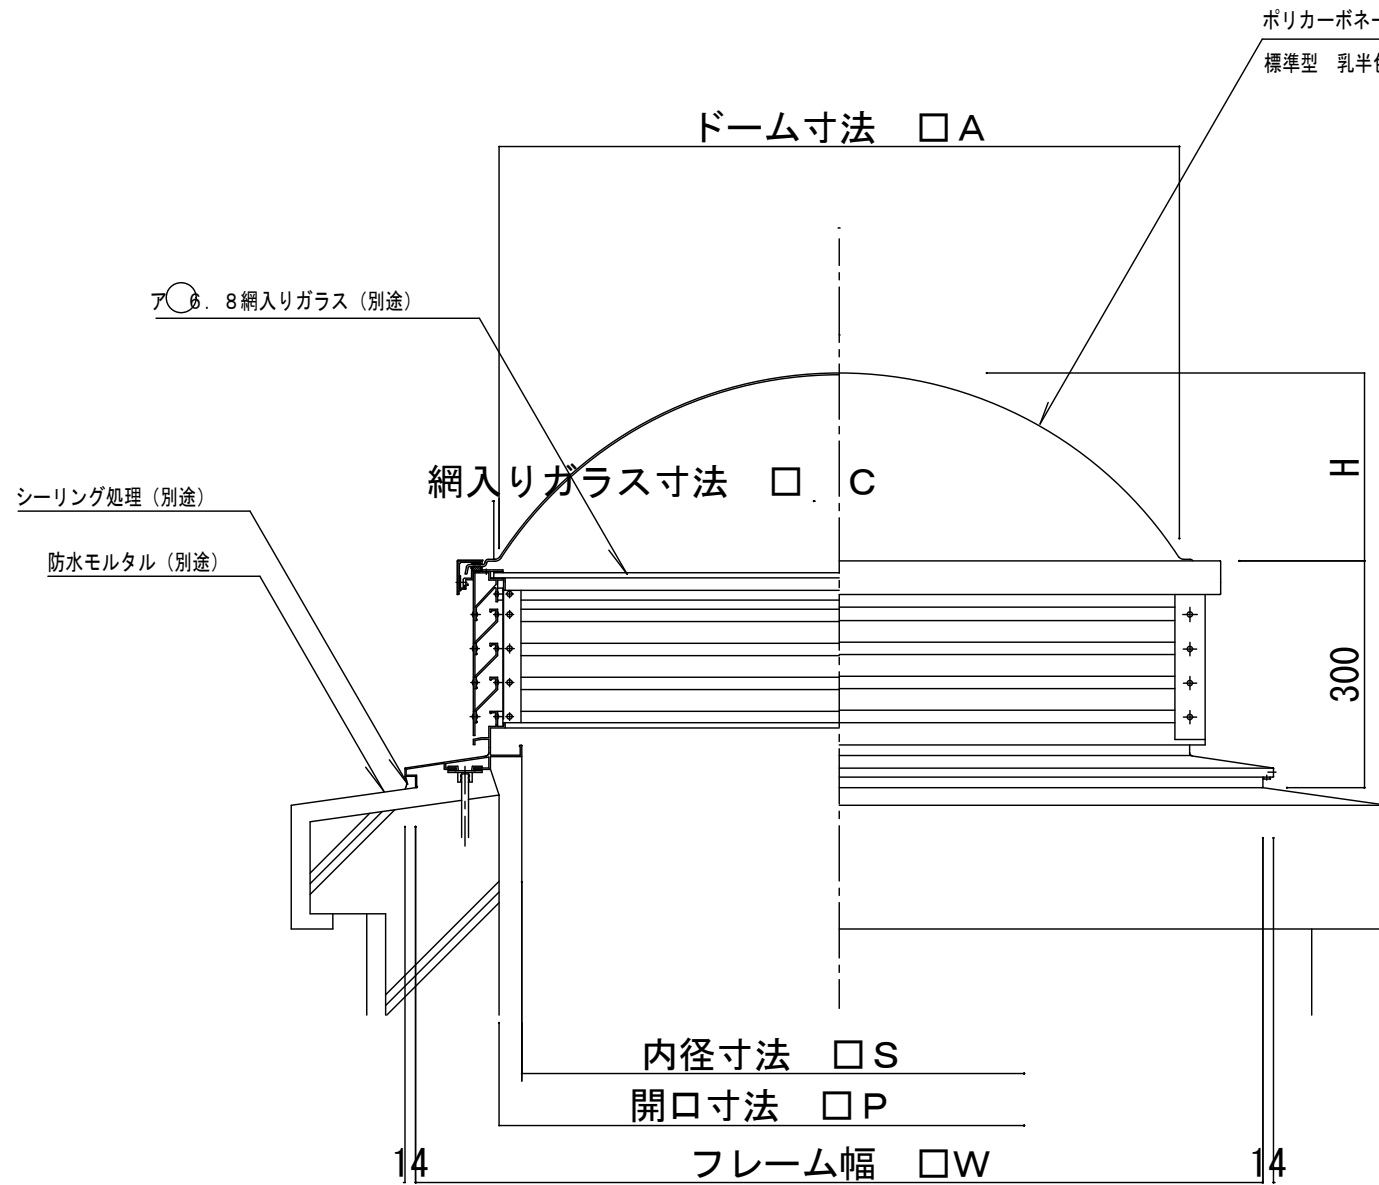

図中は、LMG-900K型

LMG-K型寸法表 (標準型)

単位mm

型 式	A	C	W	S	H	P	元板板厚
LMG-600K	600	614	821	540	158.5	600	2.5
LMG-900K	900	914	1121	840	248.5	900	3
LMG-1300K	1300	1314	1521	1240	308.5	1300	4

正面図S1:10

断面詳細図S1:4