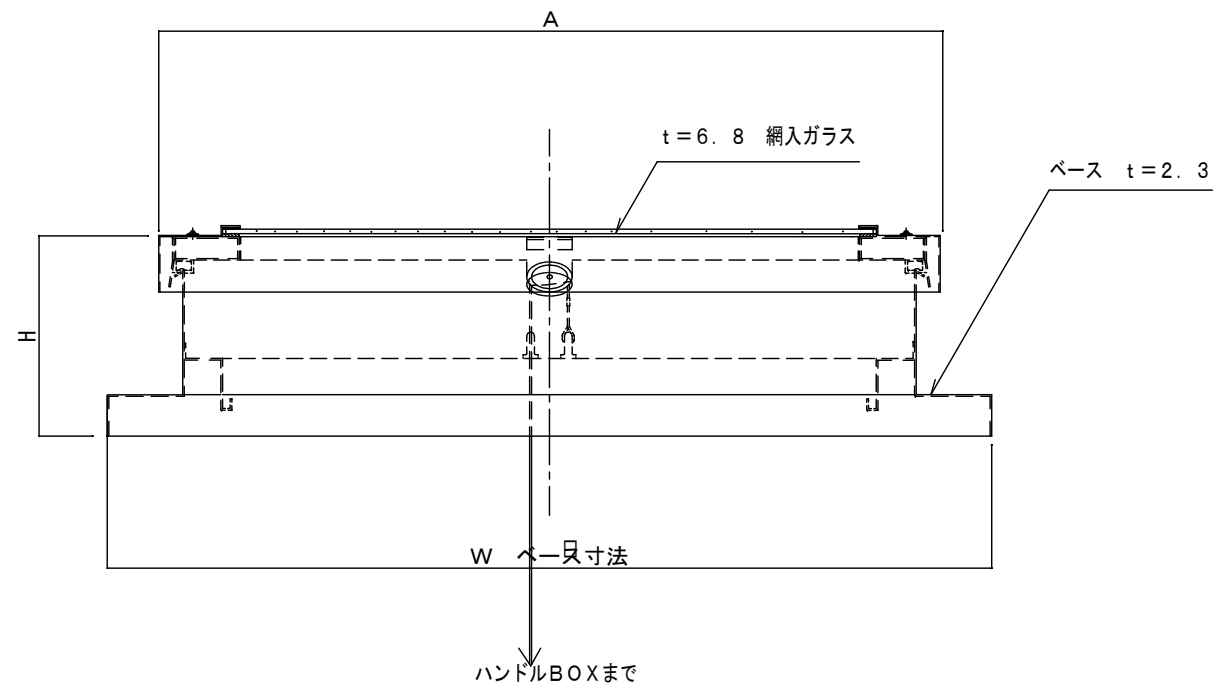

ファイル名	LMN1
縮尺	S1:10

ライトモニックLM-N型 本体標準図

正面図 S1:10

側面図 S1:10

LM型寸法表

型 式	寸 法 mm			排煙面積 m ²
	A	W	H	
LM-N-600	735	870	265	0.29
LM-N-900	1035	1170	265	0.7
LM-N-1300	1435	1570	285	1.537