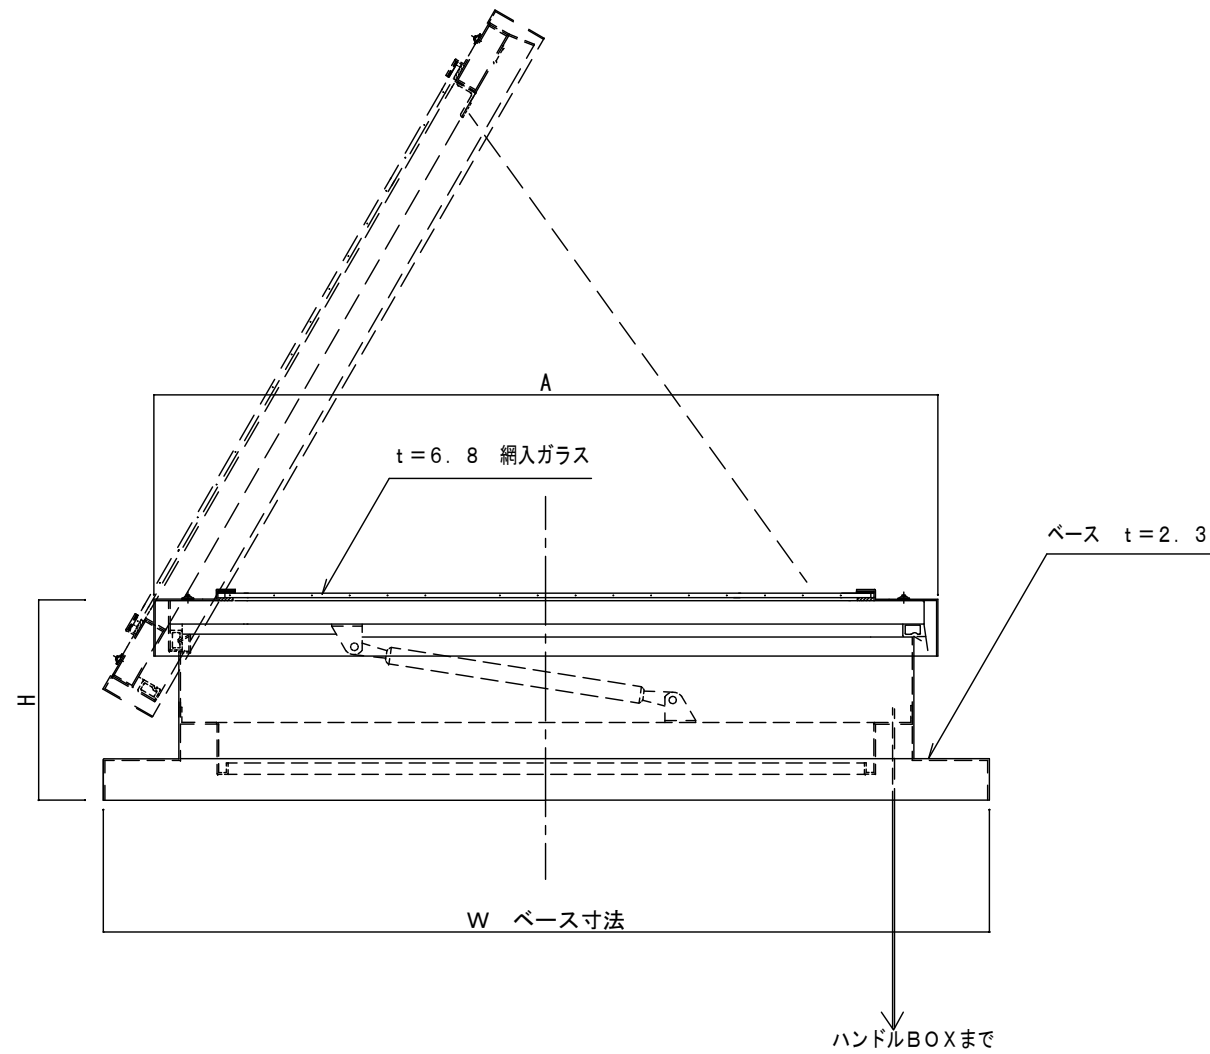

ファイル名	LMN1
縮尺	S1:10

ライトモニックLM-N型 本体標準図

正面図 S1:10

側面図 S1:10

LM型寸法表

型 式	寸 法 mm			排煙面積 m ²
	A	W	H	
LM-N-600	735	870	265	0.29
LM-N-900	1035	1170	265	0.7
LM-N-1300	1435	1570	285	1.537