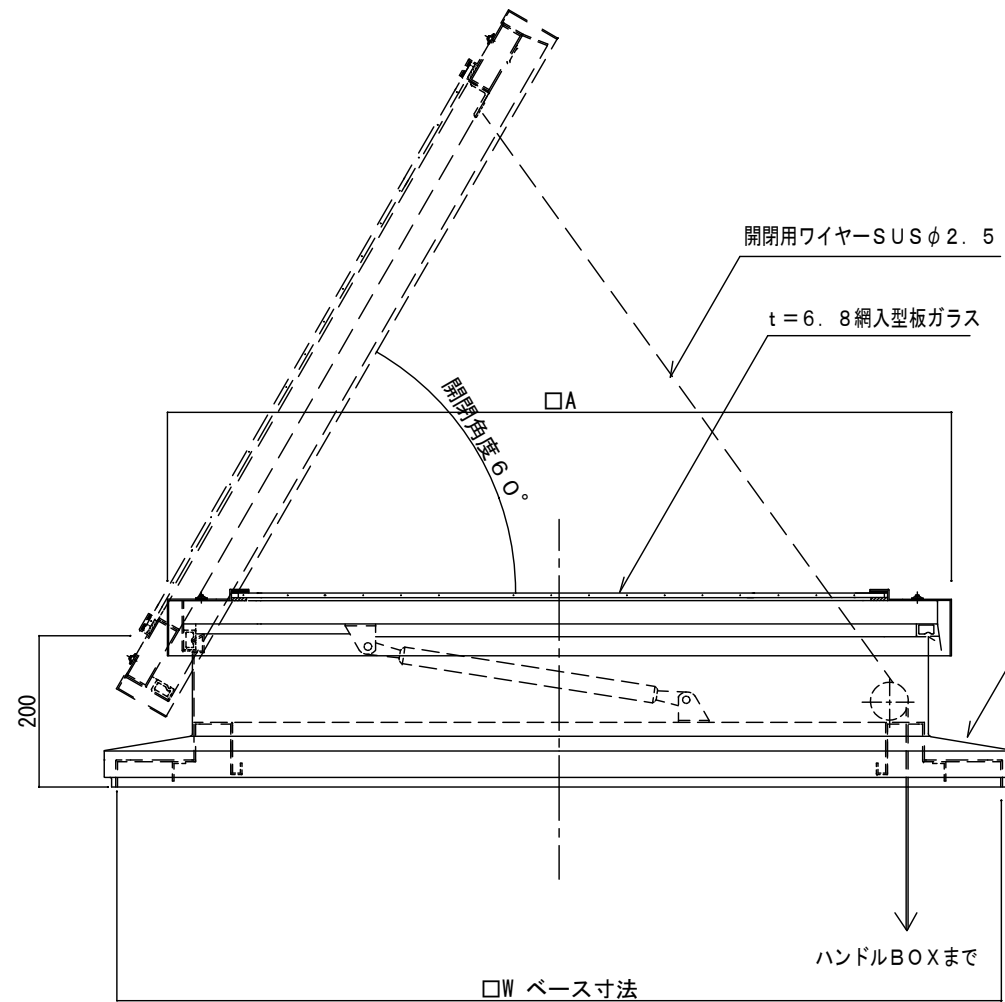

ファイル名	LMALN1
縮尺	S1:10

ライトモニックLM-A L-N型 本体標準図

正面図 S1:10

側面図 S1:10

LM-A L-N型寸法表

型 式	寸 法 mm		排煙面積 m ²
	W	A	
LM- 600AL-N	870	735	0.29
LM- 900AL-N	1170	1035	0.7
LM-1300AL-N	1570	1435	1.537