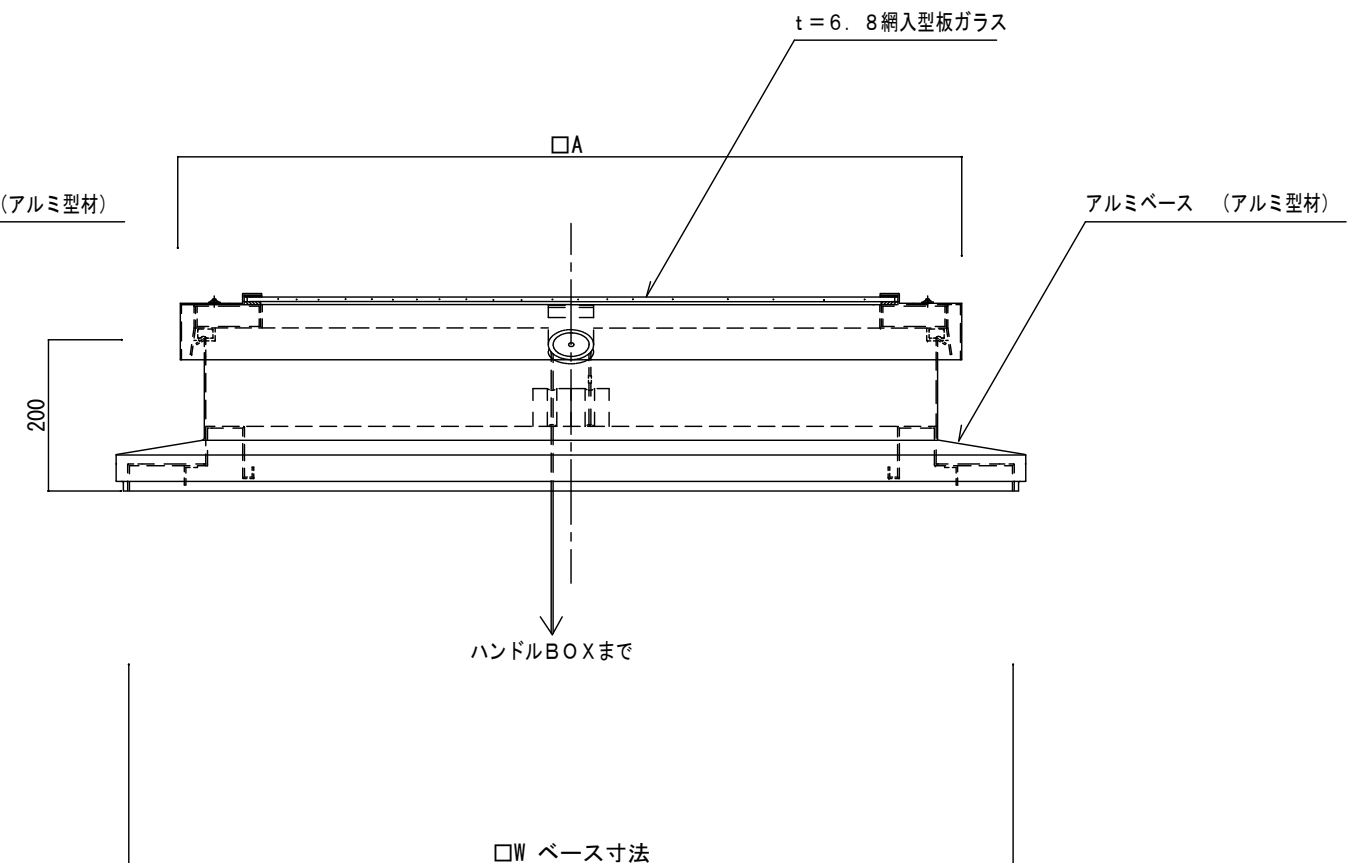

ファイル名	LMALN1
縮尺	S1:10

ライトモニックLM-A L-N型 本体標準図

正面図 S1:10

側面図 S1:10

LM-A L-N型寸法表

型 式	寸 法 mm		排煙面積 m ²
	W	A	
LM- 600AL-N	870	735	0.29
LM- 900AL-N	1170	1035	0.7
LM-1300AL-N	1570	1435	1.537