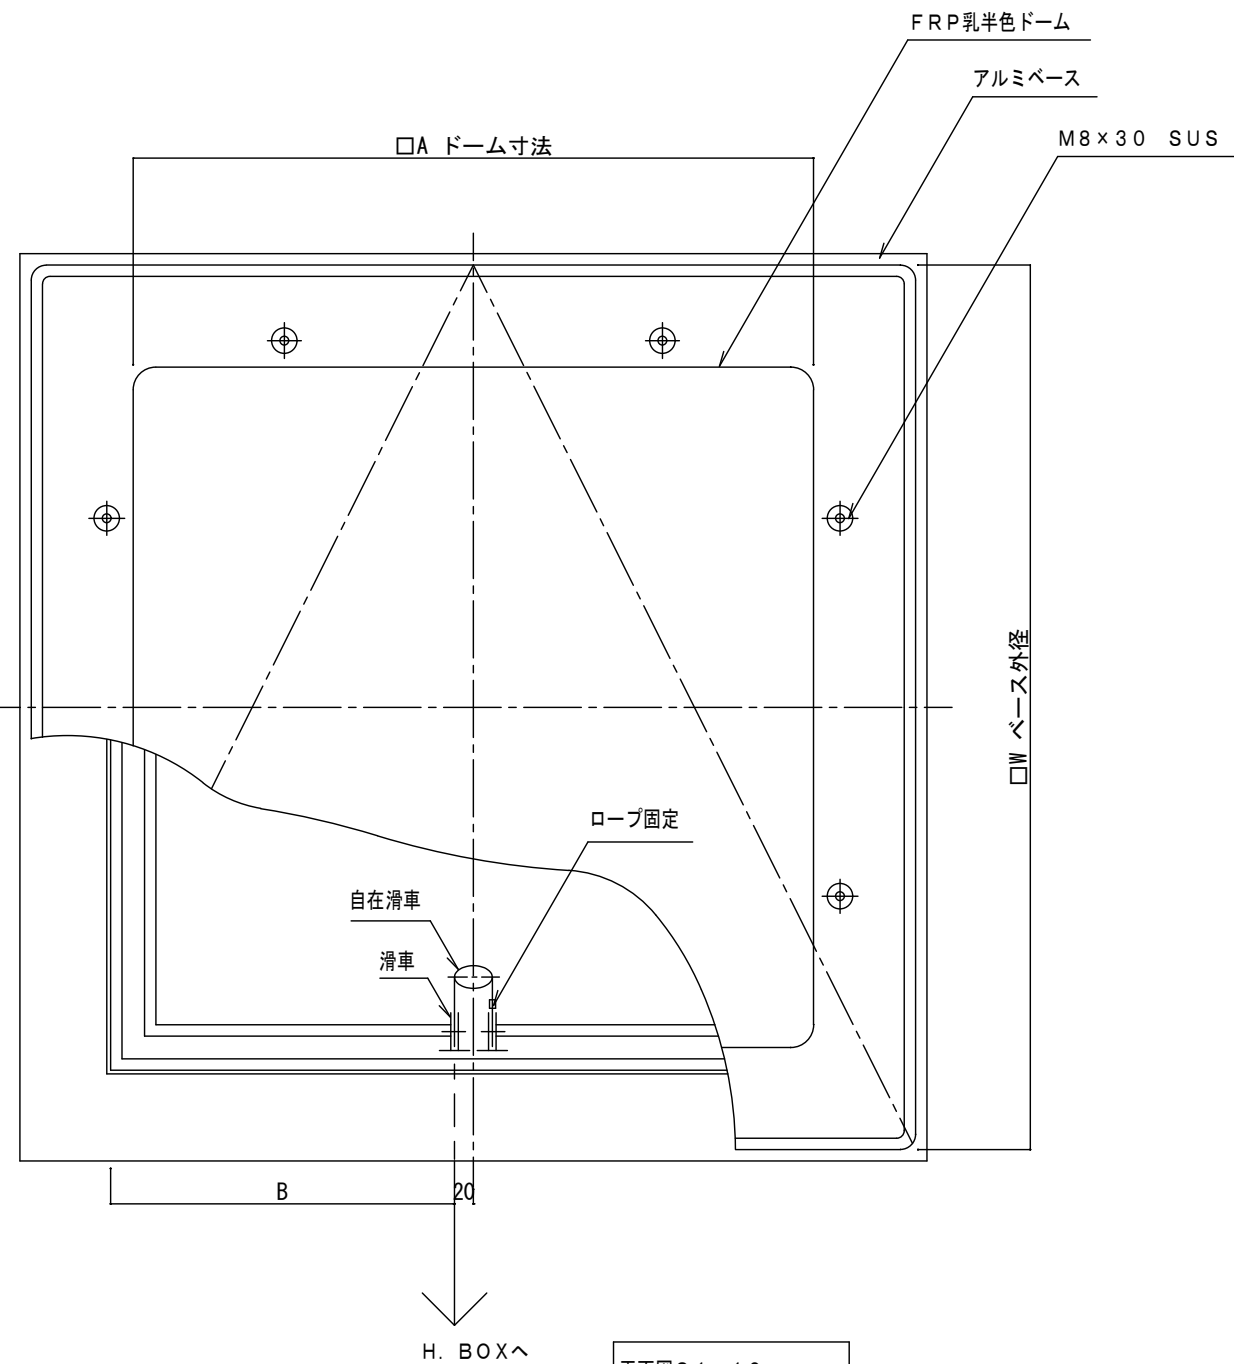

ファイル名	LMAL1
縮尺	S1:10

# ライトモニックLM-A L型 本体標準図

正面図S1:10

平面図S1:10

LM-A L型寸法表

型 式	寸 法 mm					排煙面積 m <sup>2</sup>
	A	B	W	S	H	
LM-600AL	600	315	870	540	180	0.29
LM-900AL	900	465	1170	840	250	0.7
LM-1300AL	1300	665	1570	1240	350	1.537