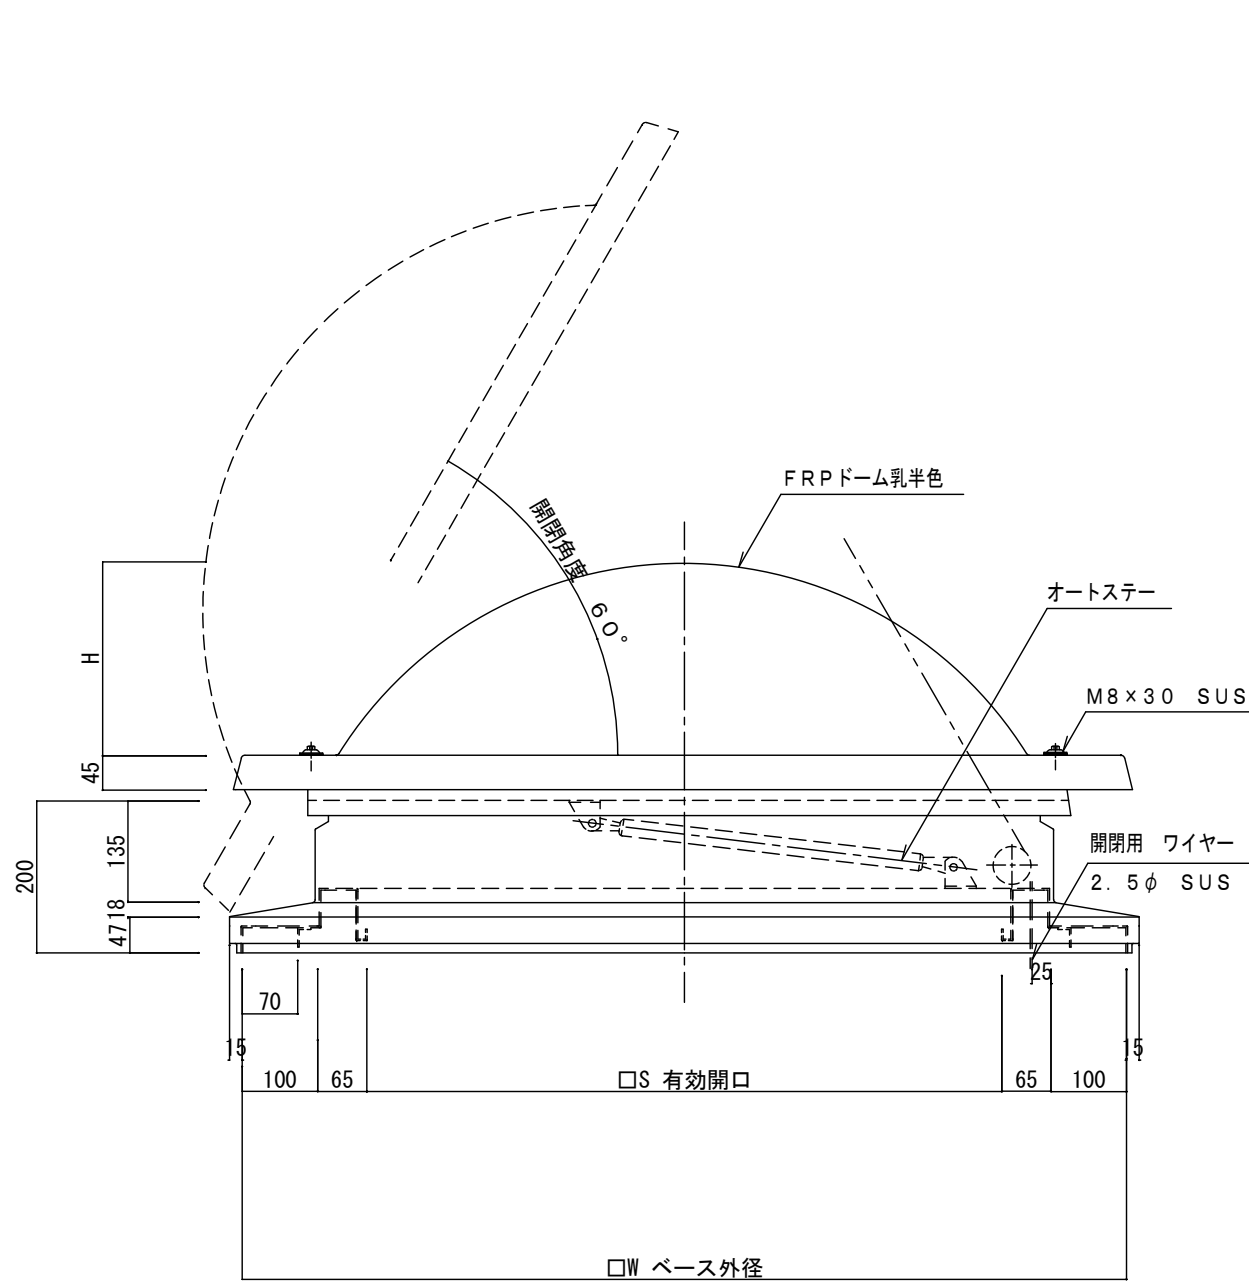

ファイル名	LMAL1
縮尺	S1:10

# ライトモニックLM-A L型 本体標準図

正面図S1:10

平面図S1:10

LM-A L型寸法表

型 式	寸 法 mm					排煙面積 m <sup>2</sup>
	A	B	W	S	H	
LM-600AL	600	315	870	540	180	0.29
LM-900AL	900	465	1170	840	250	0.7
LM-1300AL	1300	665	1570	1240	350	1.537