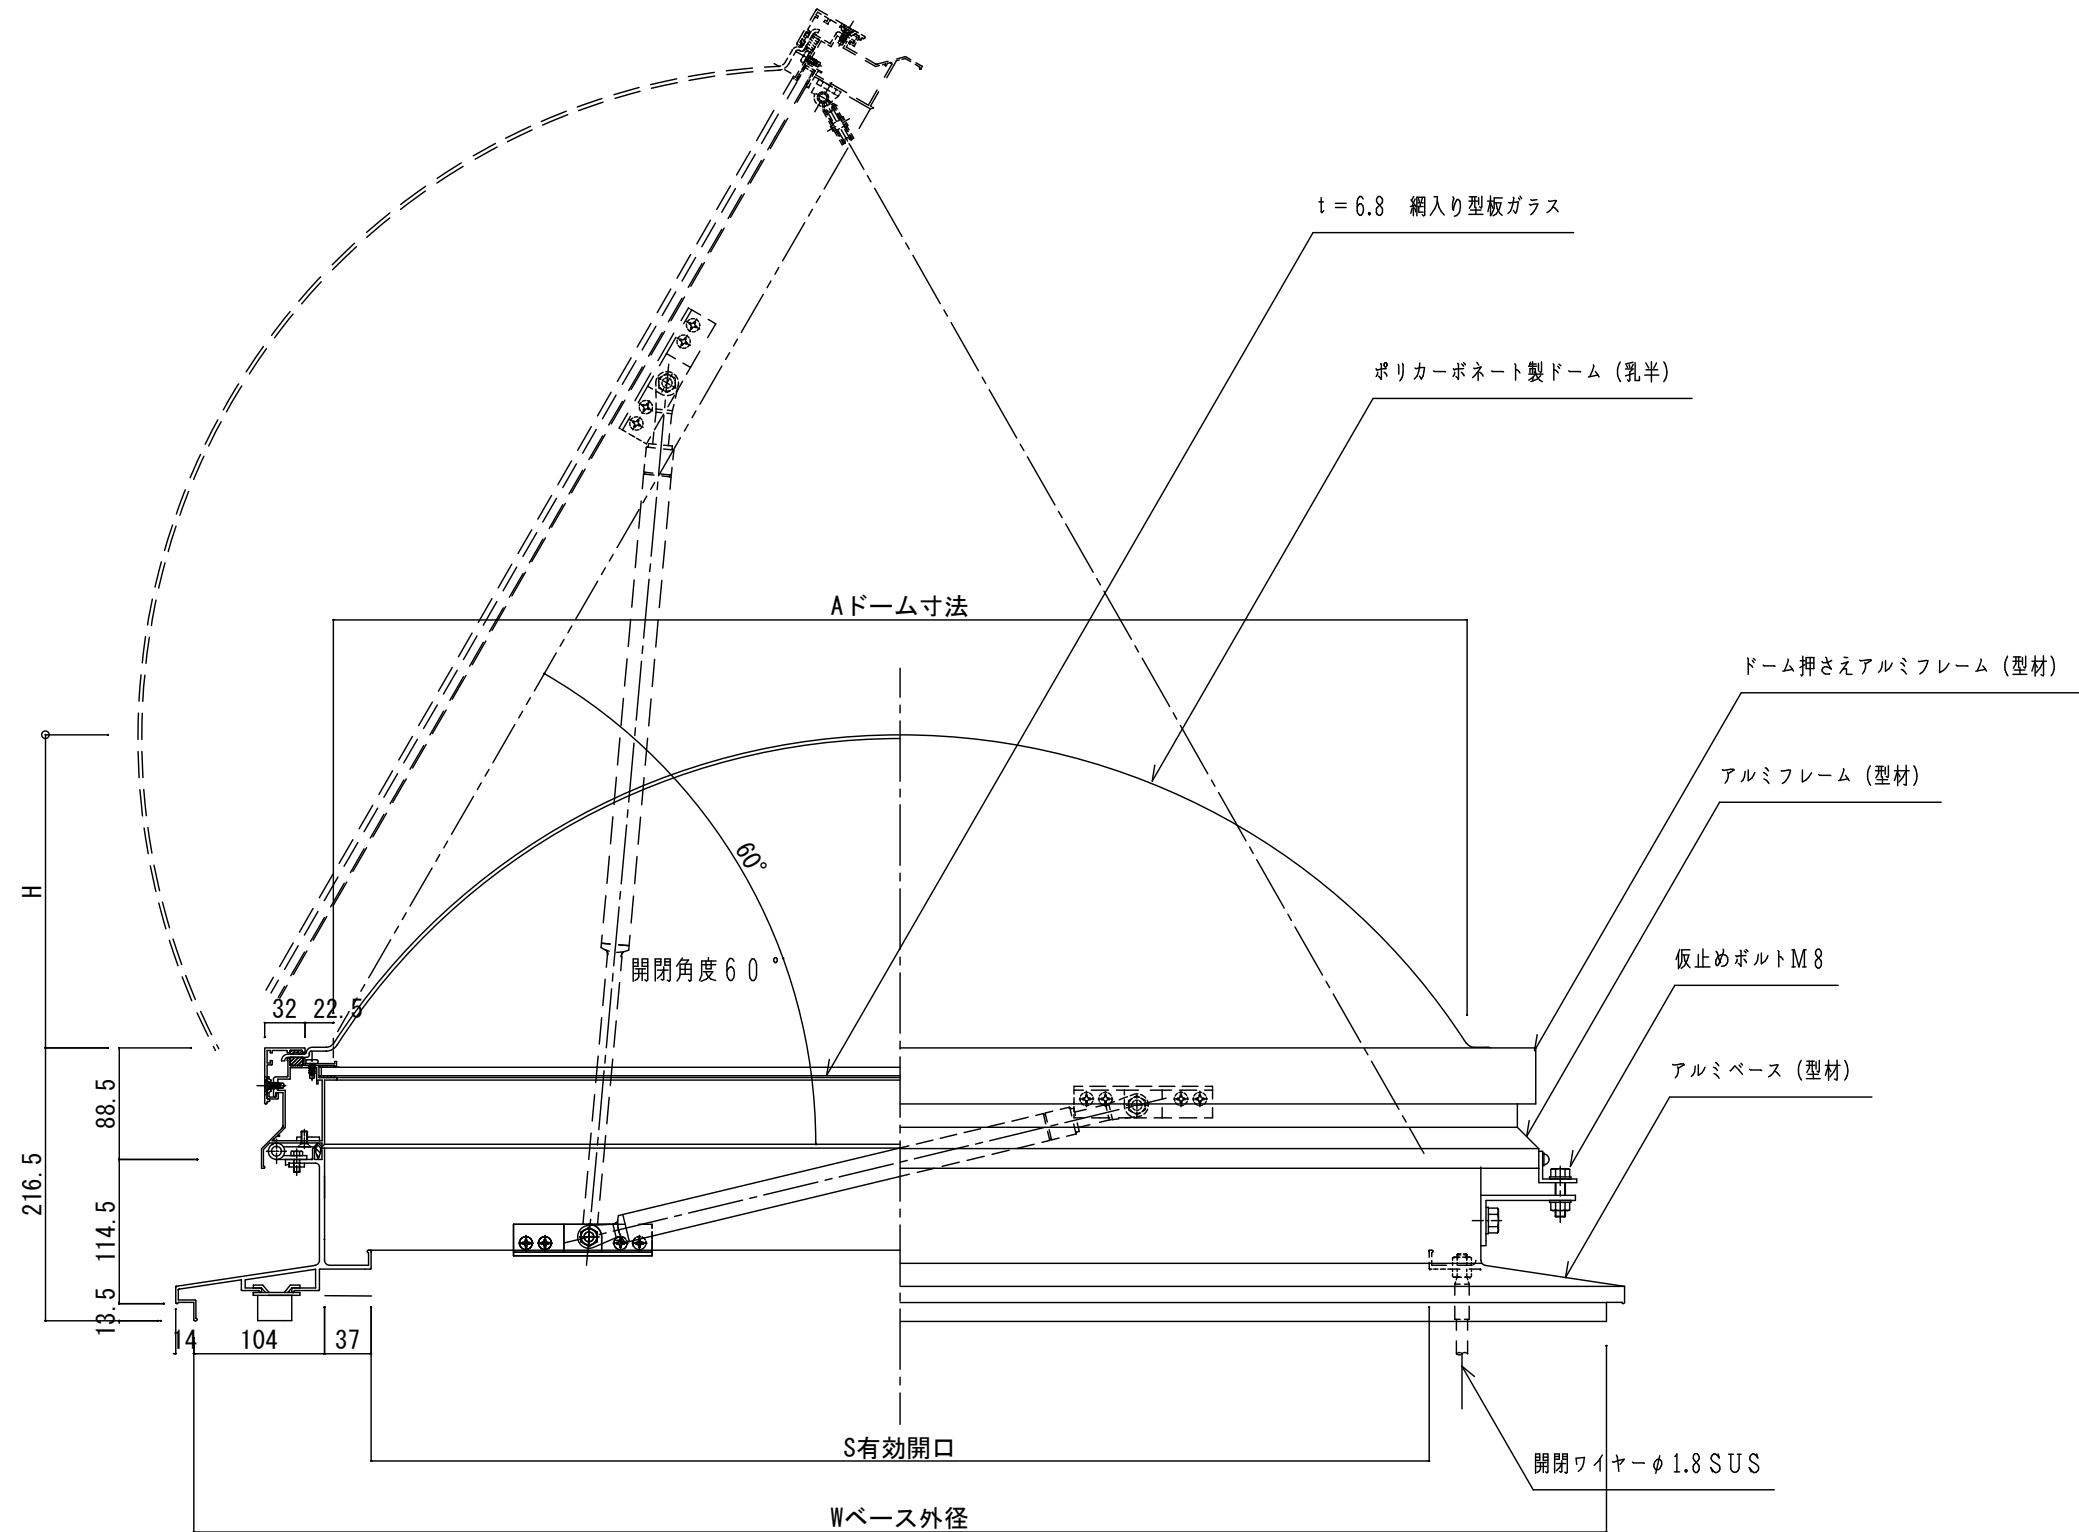

ファイル名

LMAH1

縮 尺

S1:6

ライトモニック LM-AH型

本体標準図

正面図 S1:6

型 式	寸 法 mm				排煙面積 m²	重量 (Kg)
	A	W	S	H		
LM-600AH	600	822	540	158.5	0.29	30
LM-900AH	900	1122	840	248.5	0.7	47
LM-1300AH	1300	1522	1240	310.5	1.537	77