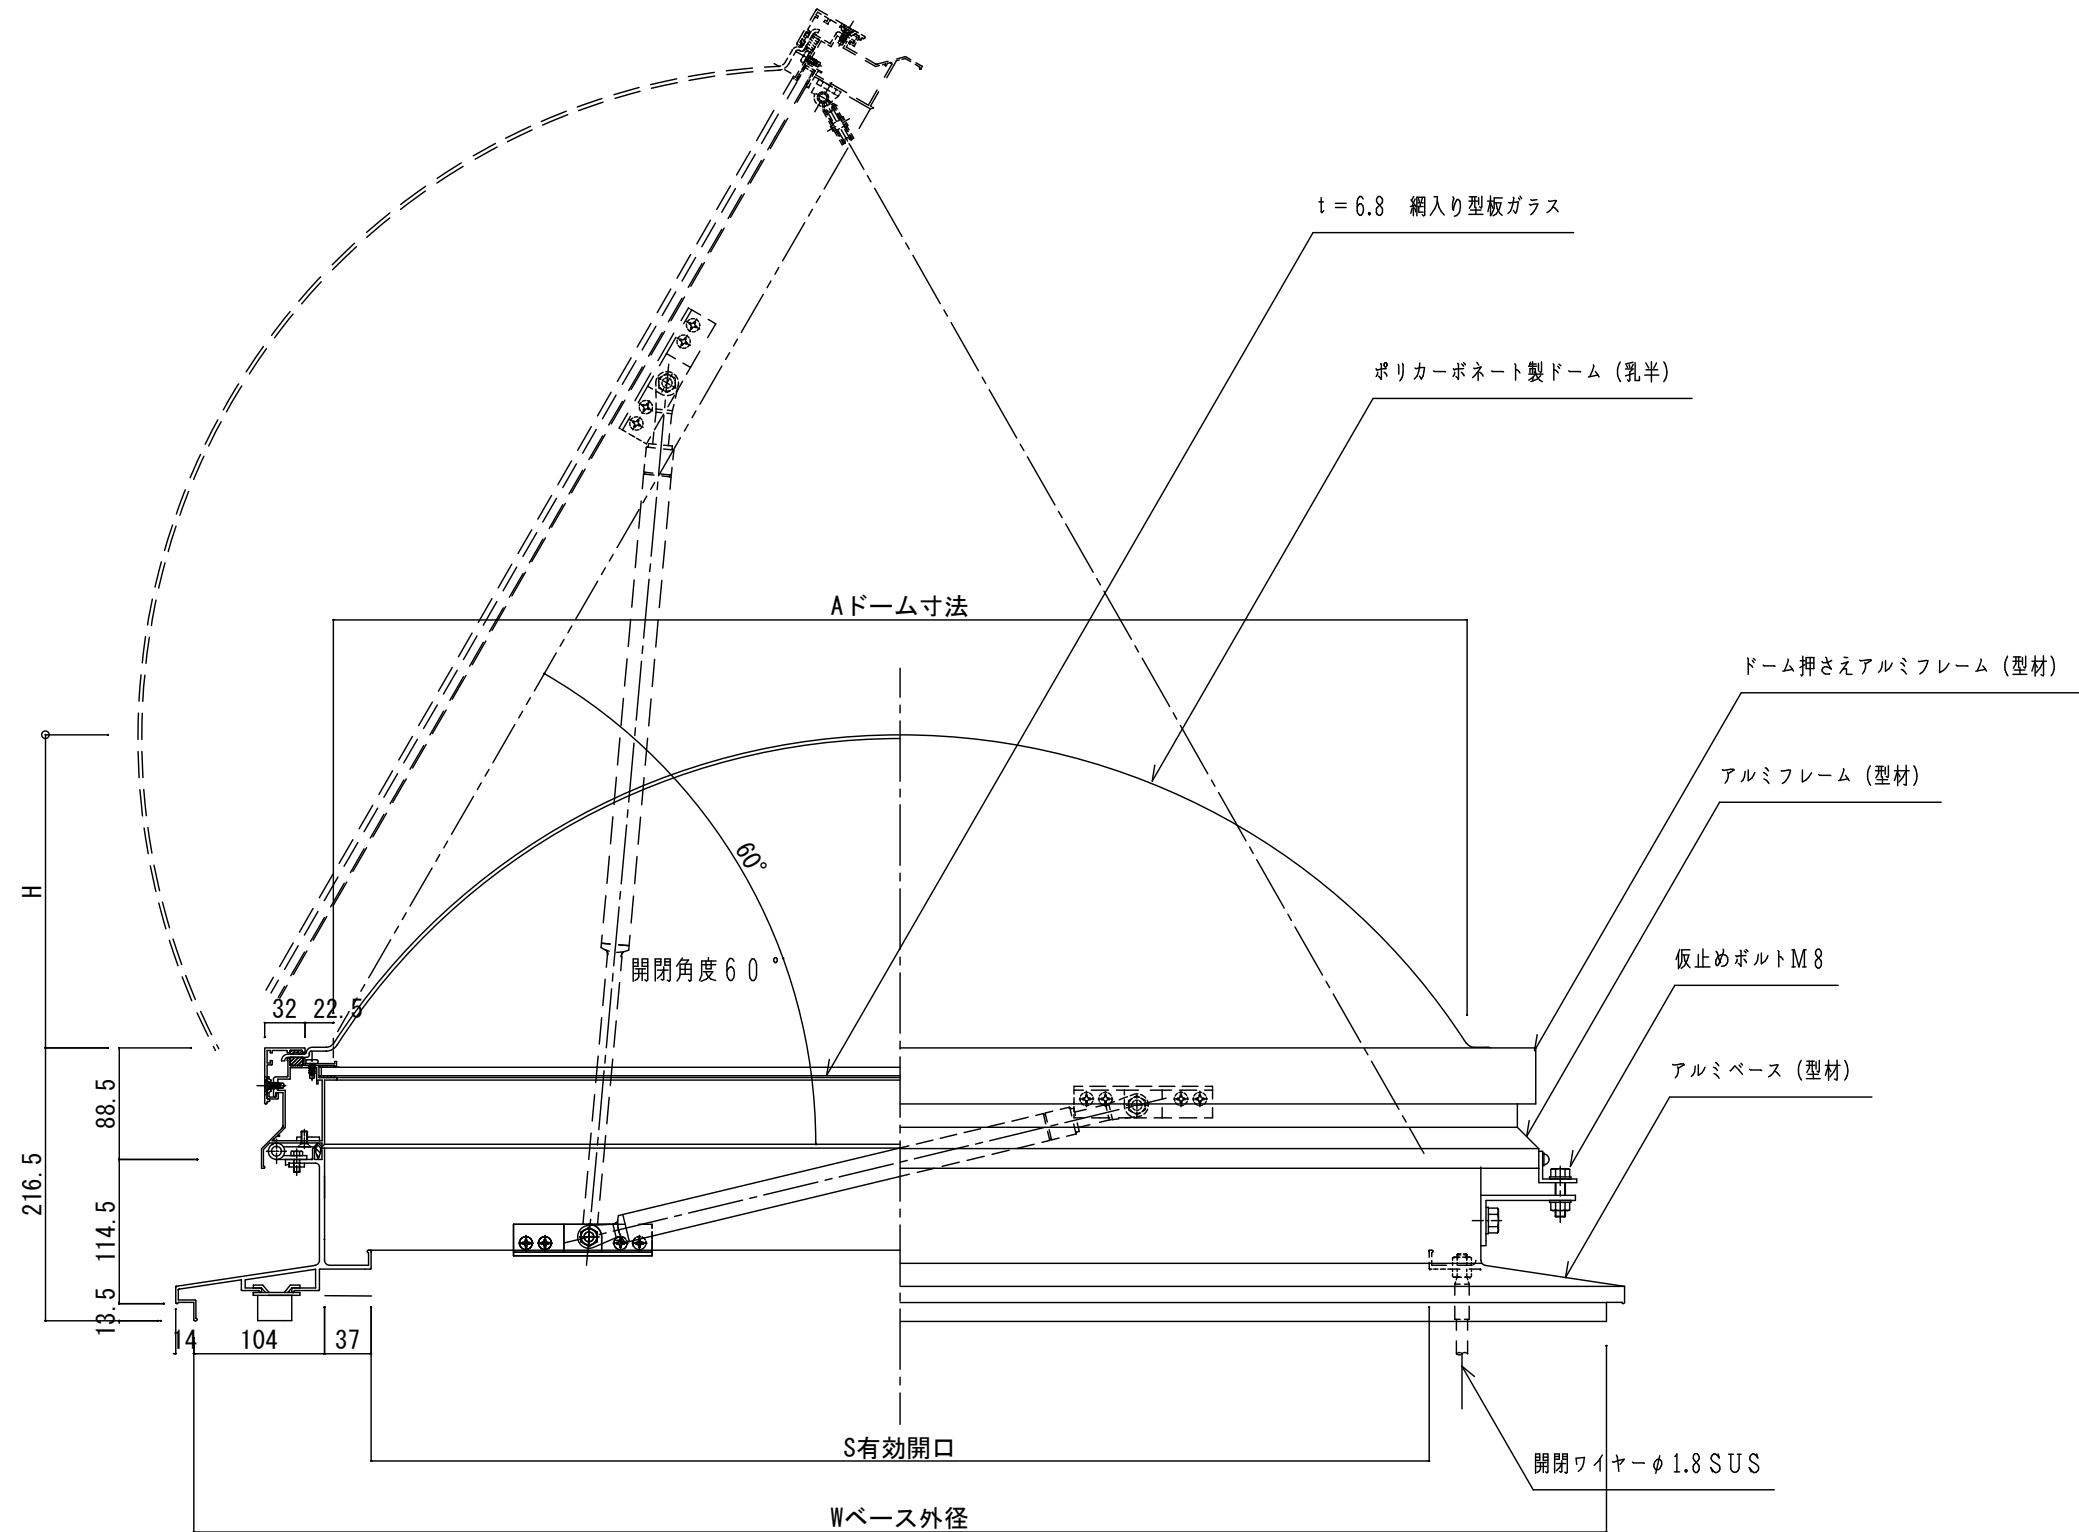

ファイル名

LMAH1

縮 尺

S1:6

ライトモニック LM-AH型

本体標準図

正面図 S1:6

型 式	寸 法 mm				排煙面積 m ²	重量 (Kg)
	A	W	S	H		
LM-600AH	600	822	540	158.5	0.29	30
LM-900AH	900	1122	840	248.5	0.7	47
LM-1300AH	1300	1522	1240	310.5	1.537	77