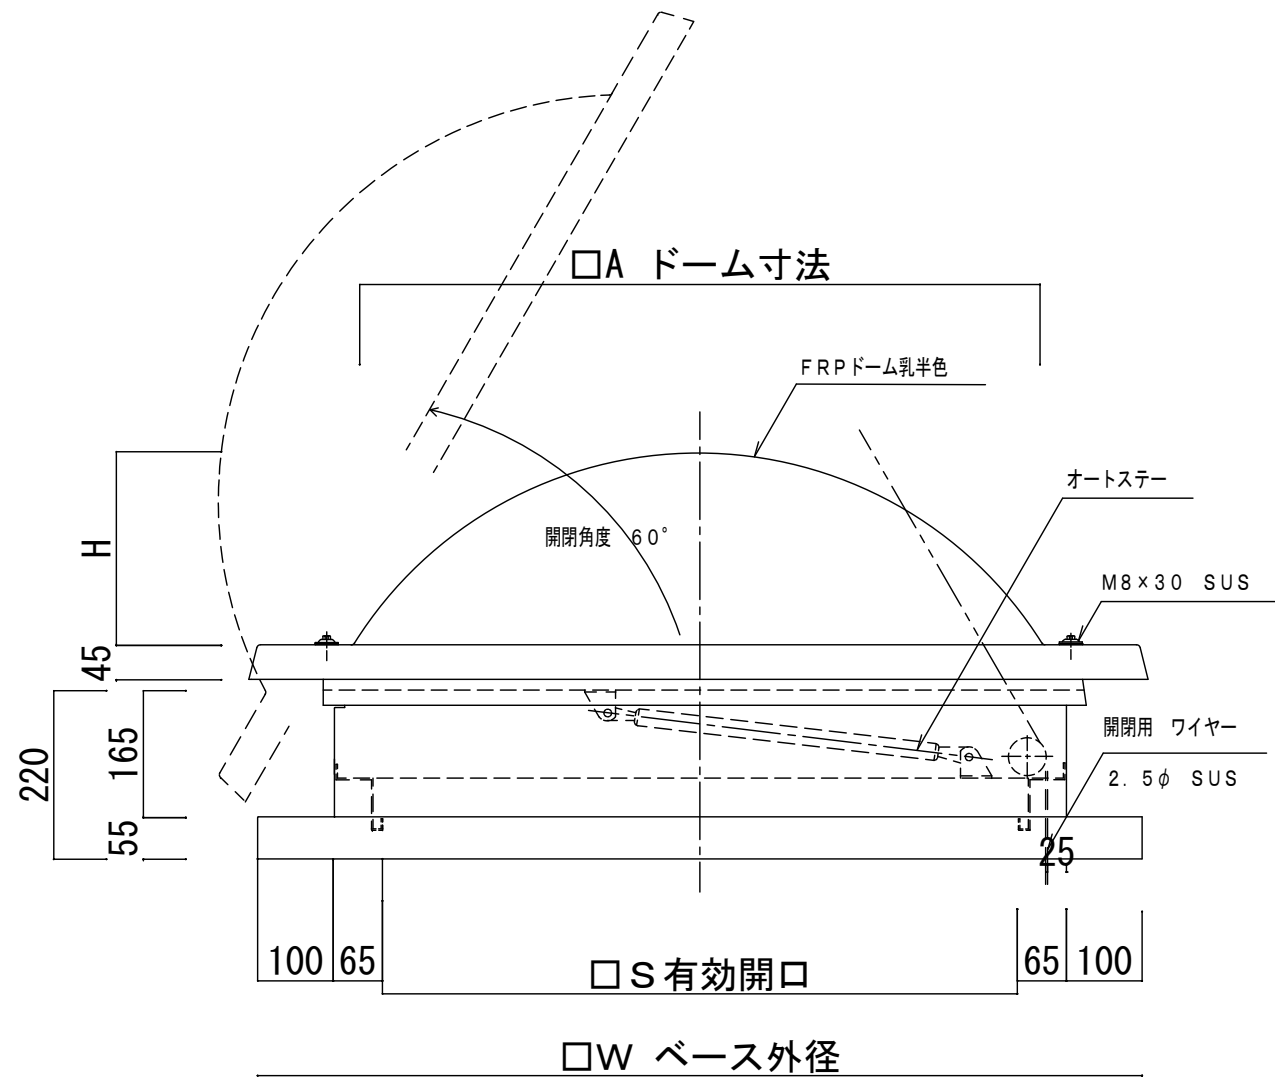

ファイル名	LM1
縮尺	S1:10

ライトモニックLM型 本体標準図

正面図S1:10

平面図S1:10

LM型寸法表

型 式	寸 法 mm				排煙面積 m ²
	A	W	S	H	
LM-600	600	870	540	180	0.29
LM-900	900	1170	840	250	0.7
LM-1300	1300	1570	1240	350	1.537