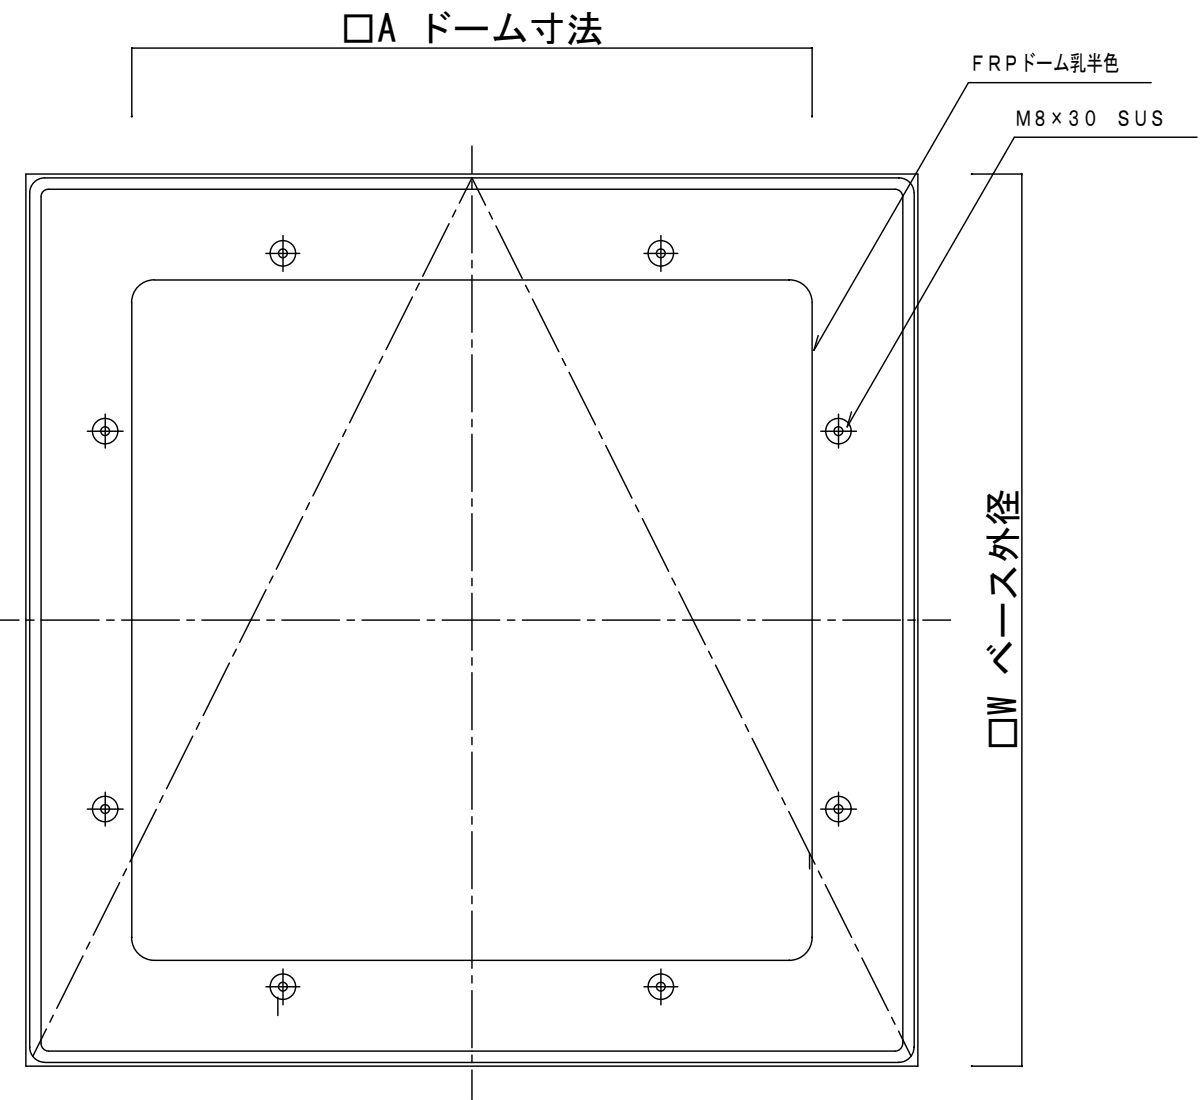

ファイル名	LM1
縮尺	S1:10

ライトモニックLM型 本体標準図

正面図S1:10

平面図S1:10

LM型寸法表

型 式	寸 法 mm				排煙面積 m ²
	A	W	S	H	
LM-600	600	870	540	180	0.29
LM-900	900	1170	840	250	0.7
LM-1300	1300	1570	1240	350	1.537