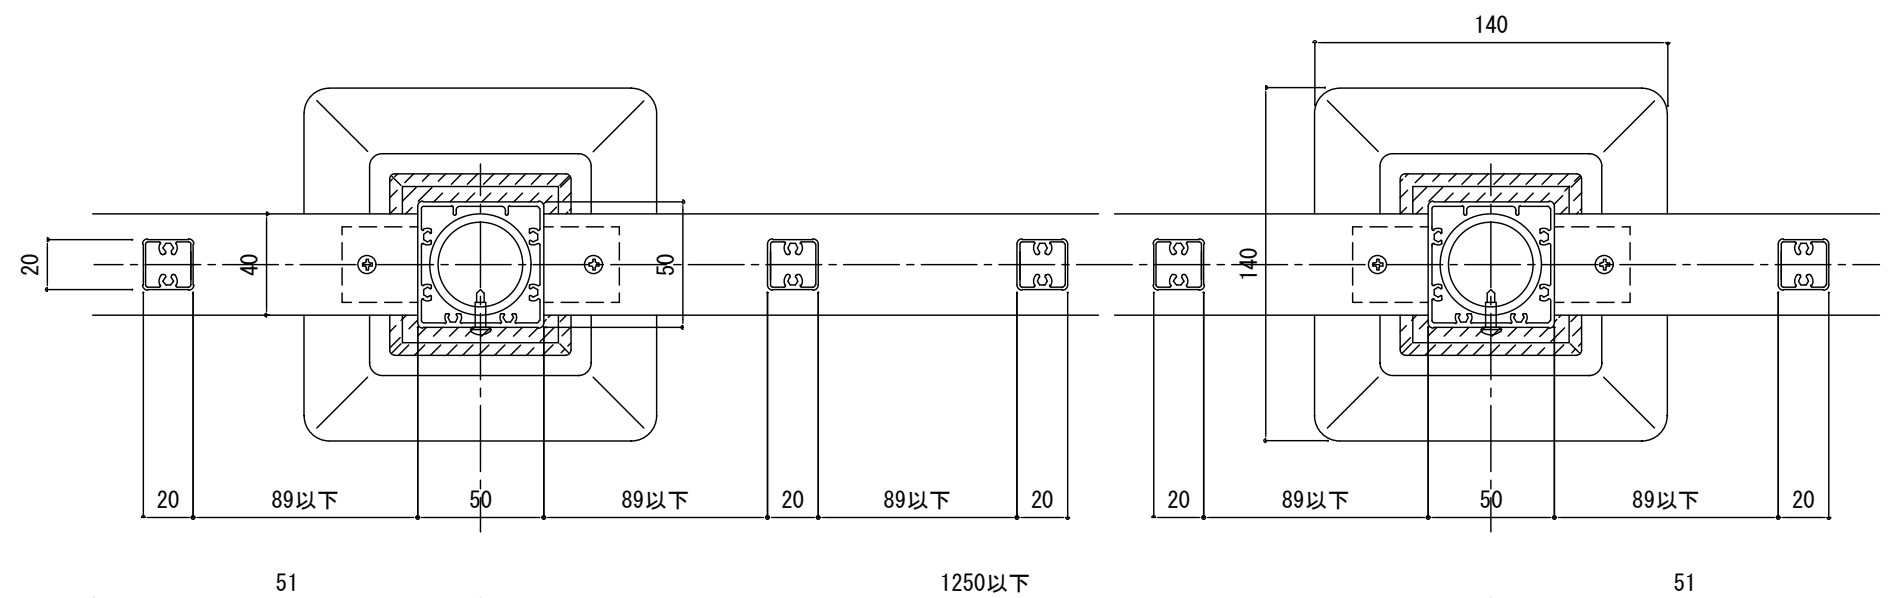

ベースポストカバー 2段 格子タイプ

手すり断面図 (S : 1 / 3)

スパン正面図 (S : 1 / 20)

横断面図 (S : 1 / 3)