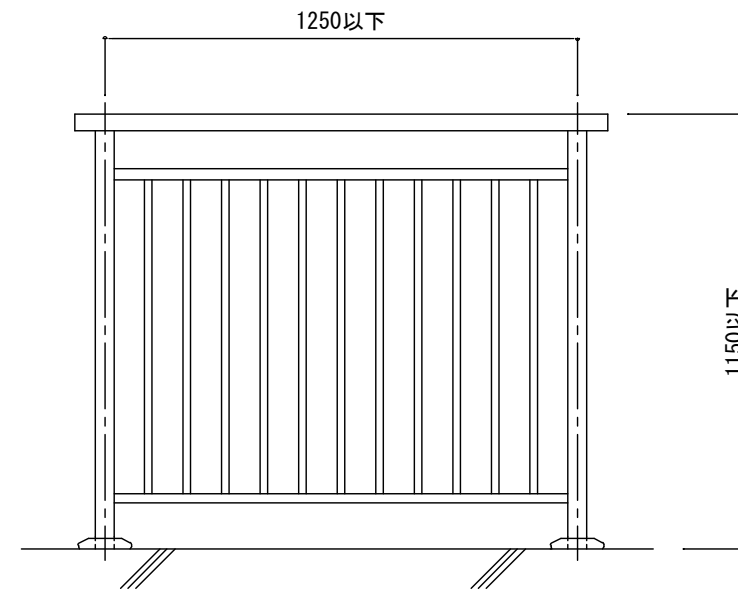

ベースポストカバー 2段 格子タイプ

手すり断面図 (S : 1 / 3)

スパン正面図 (S : 1 / 20)

横断面図 (S : 1 / 3)