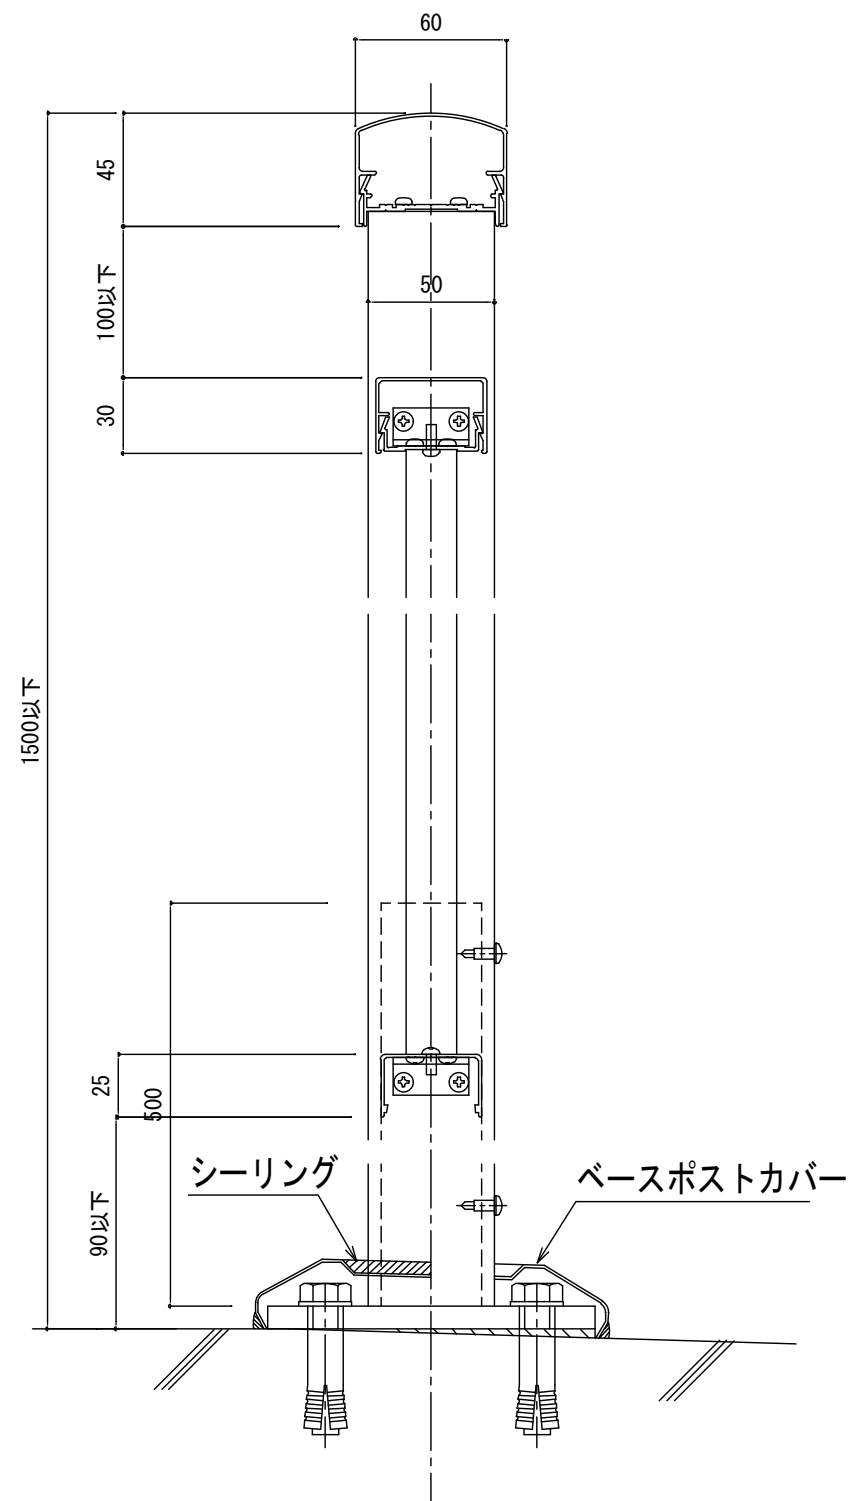

ベースポストカバー 2段 格子タイプ

手すり断面図 (S : 1 / 3)

スパン正面図 (S : 1 / 20)

横断面図 (S : 1 / 3)