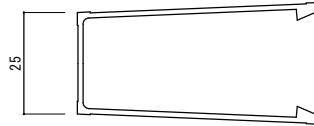

# LKP2560

パネルピッチ	75	80	90	100	120	125	150
開口	50	55	65	75	95	100	125
開口率(%)	67.0	69.0	72.0	75.0	79.0	80.0	83.0