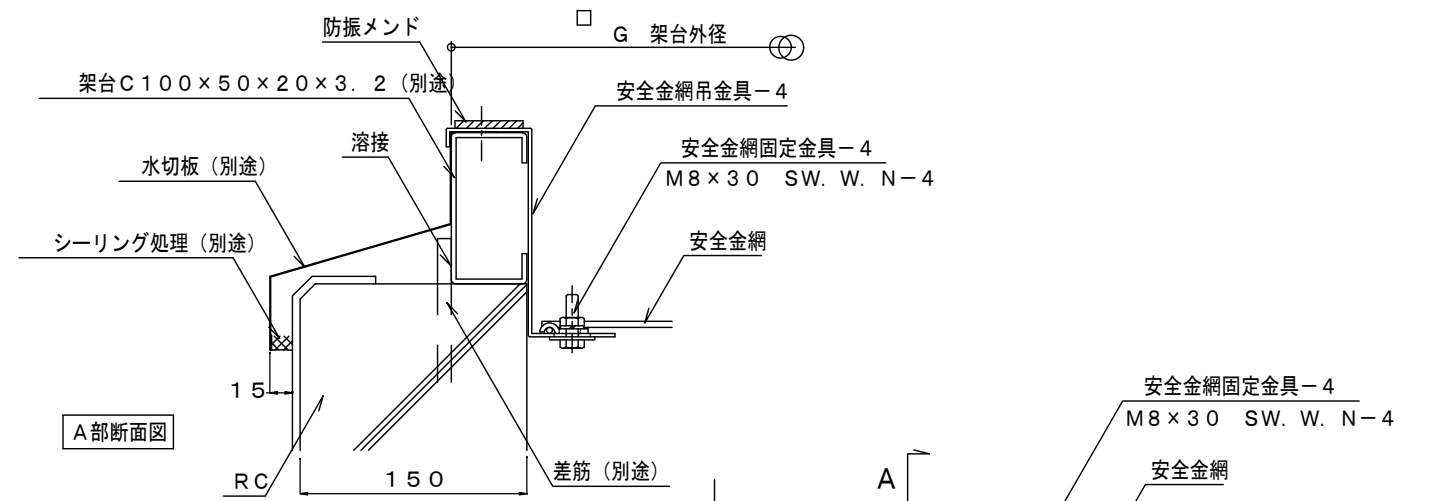

正面図

A部断面図

平面図

型式	本体寸法						架台寸法	
	FAN径 F	A	B	C	D	E	G	N
UAF-30	300	920	750	216	160	150	730	140
UAF-40	400	920	750	216	160	150	730	140
UAF-50	500	1290	1050	302	210	200	1030	190
UAF-60	600	1290	1050	302	210	200	1030	190
UAF-75	750	1790	1400	388	250	250	1380	240
UAF-90	900	1790	1400	388	250	250	1380	240
UAF-105	1050	2140	1680	454	290	300	1660	290

三洋工業株式会社
 本社 東京都江東区亀戸6-20-7
 TEL 03-3685-3452

単位 mm
 形名 屋上換気扇 ウルトラエース RC陸屋根 標準施工図
 製図 塩原 図番 H-08-UAF-35

*図は参考です、現場と打合せを行い施工して下さい。