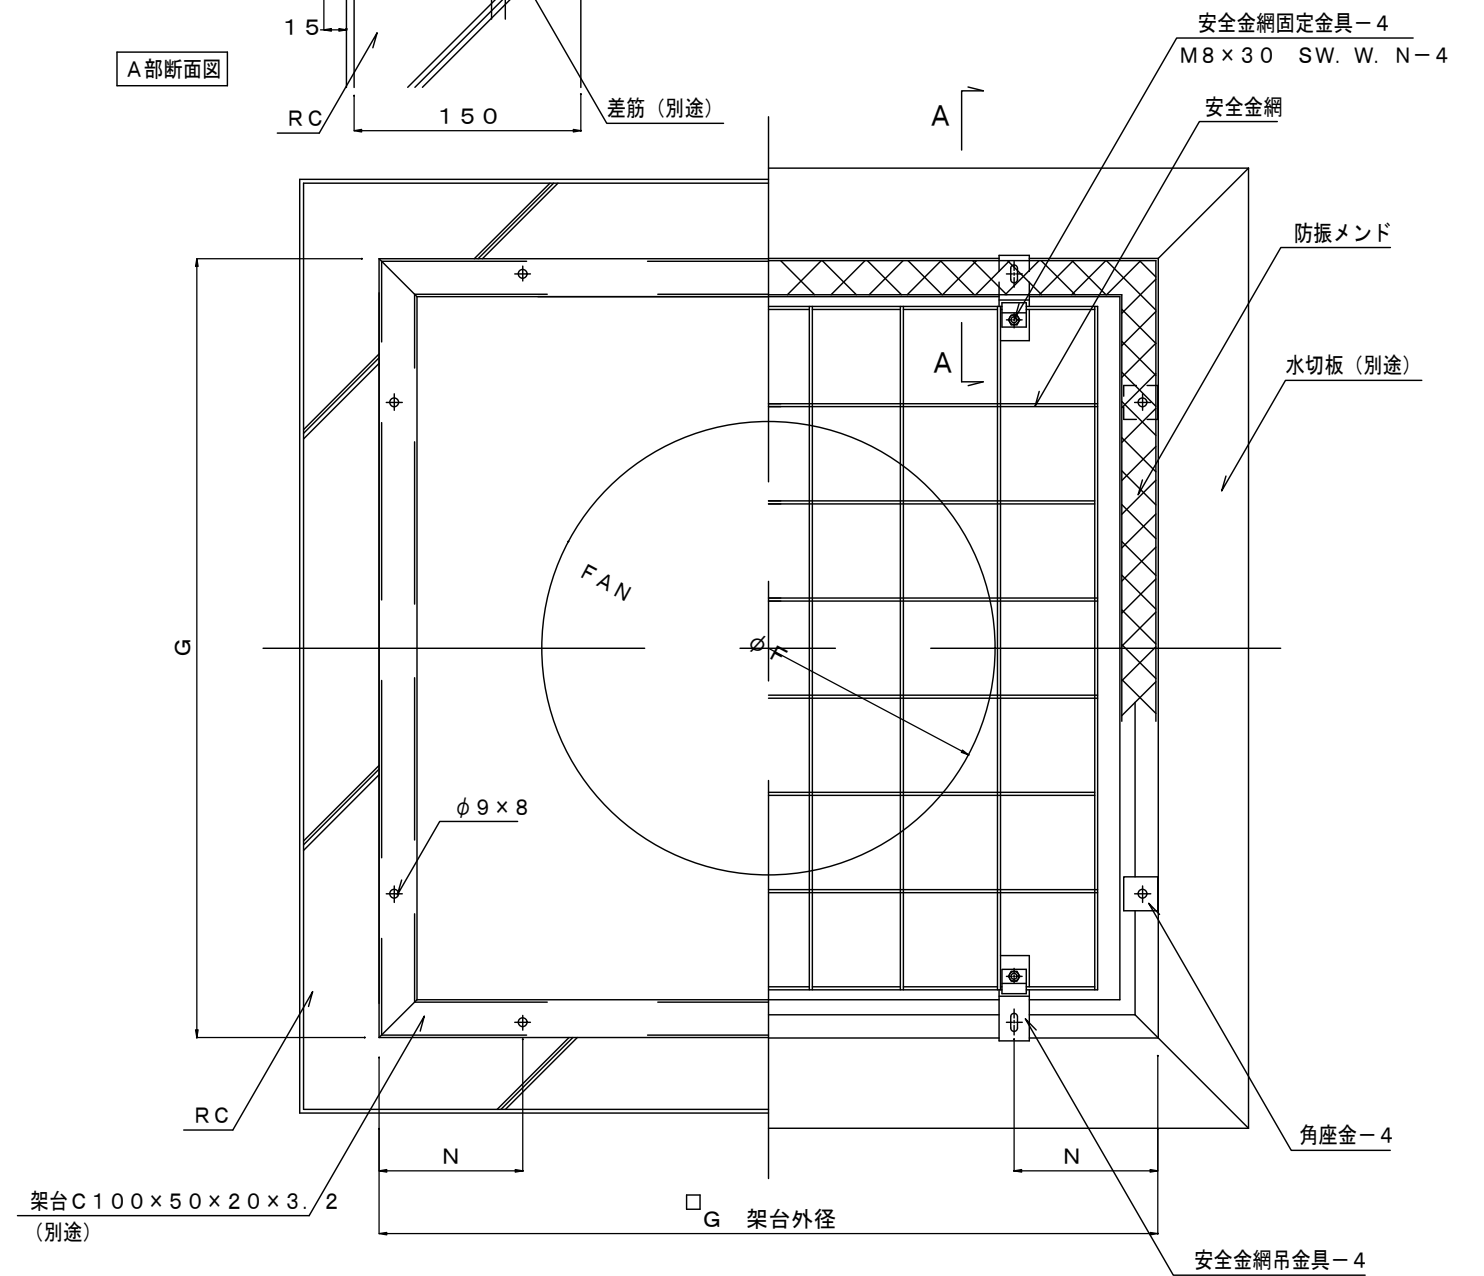

正面図

A部断面図

平面図

型式	本体寸法						架台寸法	
	FAN径 F	A	B	C	D	E	G	N
UAF-30	300	920	750	216	160	150	730	140
UAF-40	400	920	750	216	160	150	730	140
UAF-50	500	1290	1050	302	210	200	1030	190
UAF-60	600	1290	1050	302	210	200	1030	190
UAF-75	750	1790	1400	388	250	250	1380	240
UAF-90	900	1790	1400	388	250	250	1380	240
UAF-105	1050	2140	1680	454	290	300	1660	290