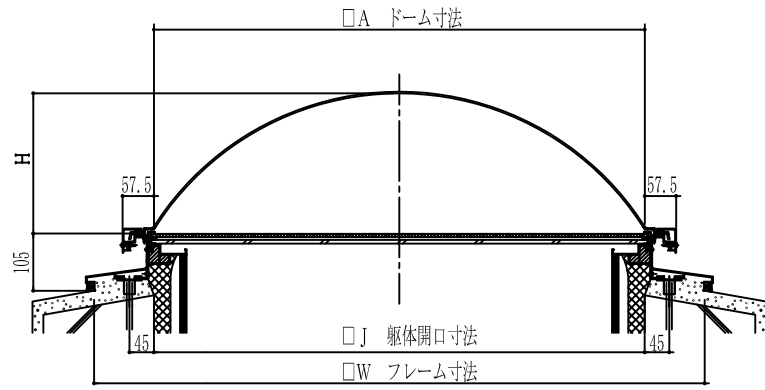

DF型寸法表

型 式	A	J	W	H	G	単位mm
						元板板厚
DF-600PC	600	600	820	167	610	2.5
DF-900PC	900	900	1120	257	910	3
DF-1300PC	1300	1300	1520	317	1310	4

三洋トップ° ライト (サントップドーム) DF型標準施工図

注、図中数字で示す寸法は全種共通です。

三洋工業株式会社	単位	mm	形名	サントップドーム 断熱型 DF-PC型 標準施工図
	製図		図番	H-12-B-34