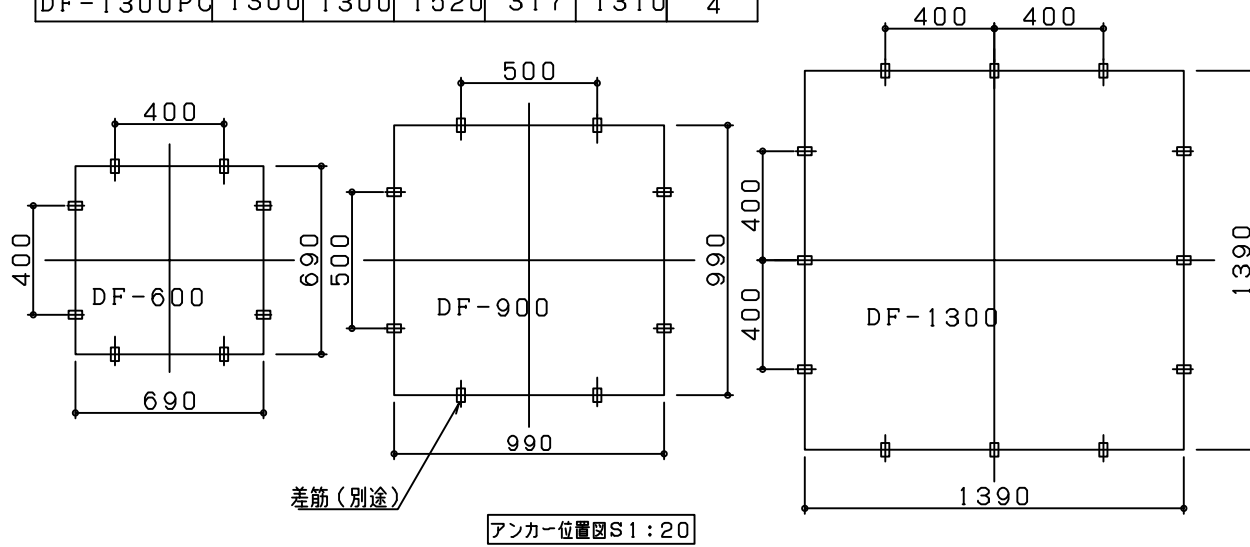

DF型寸法表

型 式	A	J	W	H	G	単位mm
						元板板厚
DF-600PC	600	600	820	167	610	2.5
DF-900PC	900	900	1120	257	910	3
DF-1300PC	1300	1300	1520	317	1310	4

三洋トップ° ライト (サントップドーム) DF型標準施工図

注、図中数字で示す寸法は全種共通です。

三洋工業株式会社	単位	mm	形名	サントップドーム 断熱型 DF-PC型 標準施工図
	製図		図番	H-12-B-34