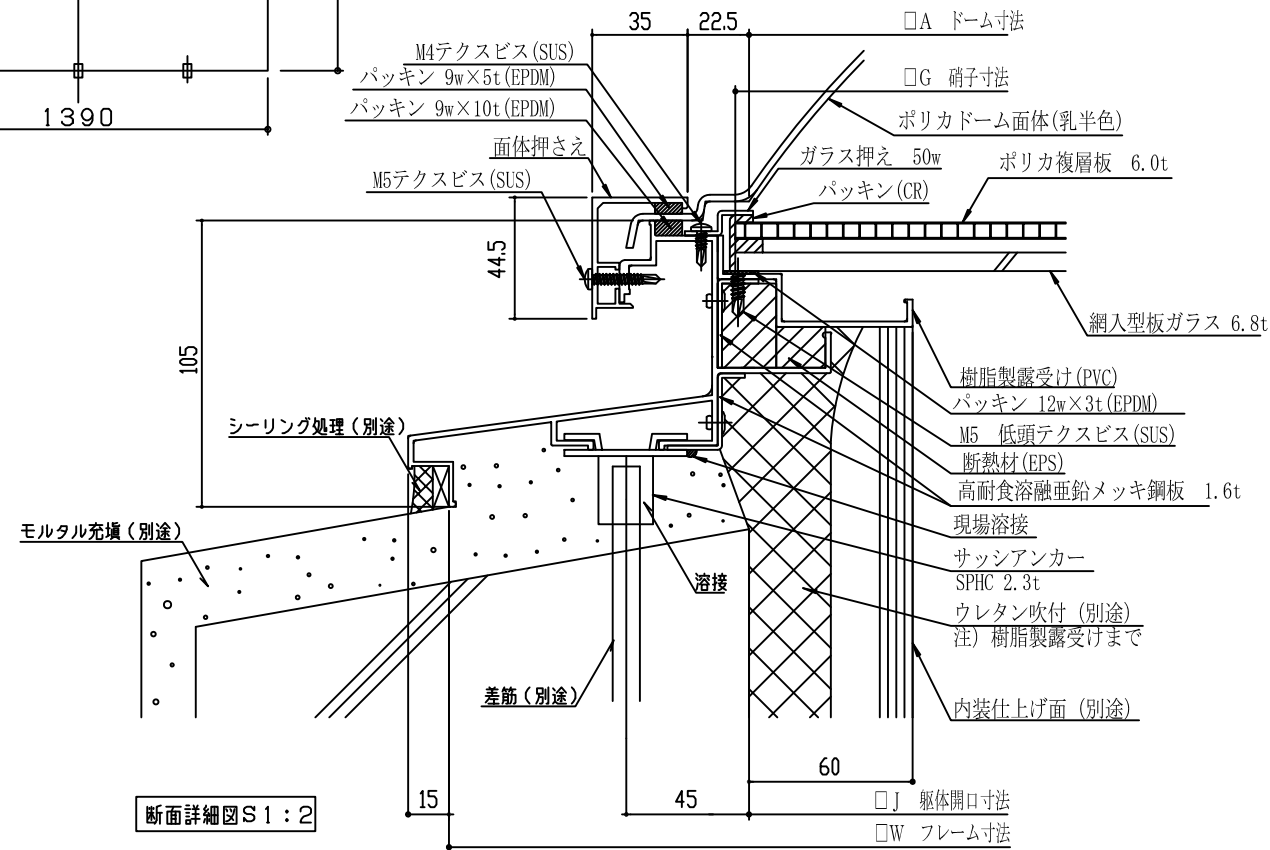

DF型寸法表

型 式	A	J	W	H	G	単位mm
						元板板厚
DF-600PC	600	600	820	167	610	2.5
DF-900PC	900	900	1120	257	910	3
DF-1300PC	1300	1300	1520	317	1310	4

三洋トップ° ライト (サントップドーム) DF型標準施工図

注、図中数字で示す寸法は全種共通です。

三洋工業株式会社	単位	mm	形名	サントップドーム 断熱型 DF-PC型 標準施工図
	製図		図番	H-12-B-34