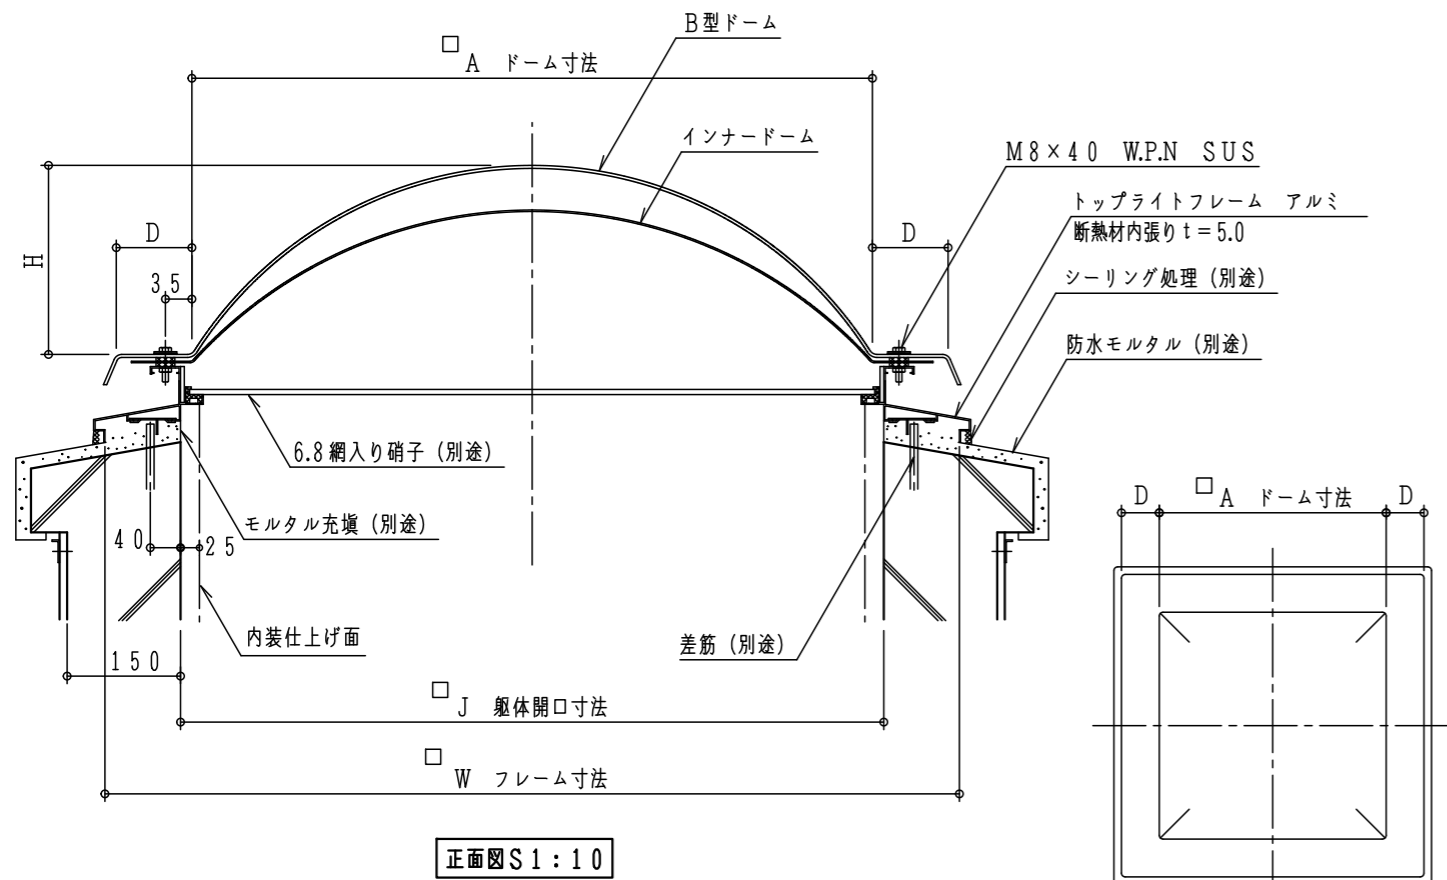

B-W型寸法表 単位 mm

型 式	A	D	W	J	H	G
B- 600・AC・PCW	600	100 (125)	830	630	170 (180)	606
B- 900・AC・PCW	900	100 (125)	1130	930	250	906
B-1300・AC・PCW	1300	100 (125)	1530	1330	310 (350)	1306

標準：FRP製トーム、乳半色  
 AC：アクリル製トーム、乳半色  
 PC：ホリカーボネート製トーム、透明片マット、乳半色  
 インナードーム：ホリカーボネート製、透明

アンカー位置図S1:20

正面図S1:10

B型ドーム

平面図

三洋トップライト (サントップドーム) B-W型 (断熱タイプ) インナードーム付き標準図

断面詳細図S1:2

<b>三洋工業株式会社</b> 本社 東京都江東区亀戸6-20-7 電話 03-3685-3451 (代)	単位	mm	形名	サントップドーム 断熱タイプ B-W型インナードーム付き標準図
	製図		図番	H-12-B-10

注、図中数字で示す寸法は全種共通です。  
 注、断熱材内張りはオプションです。