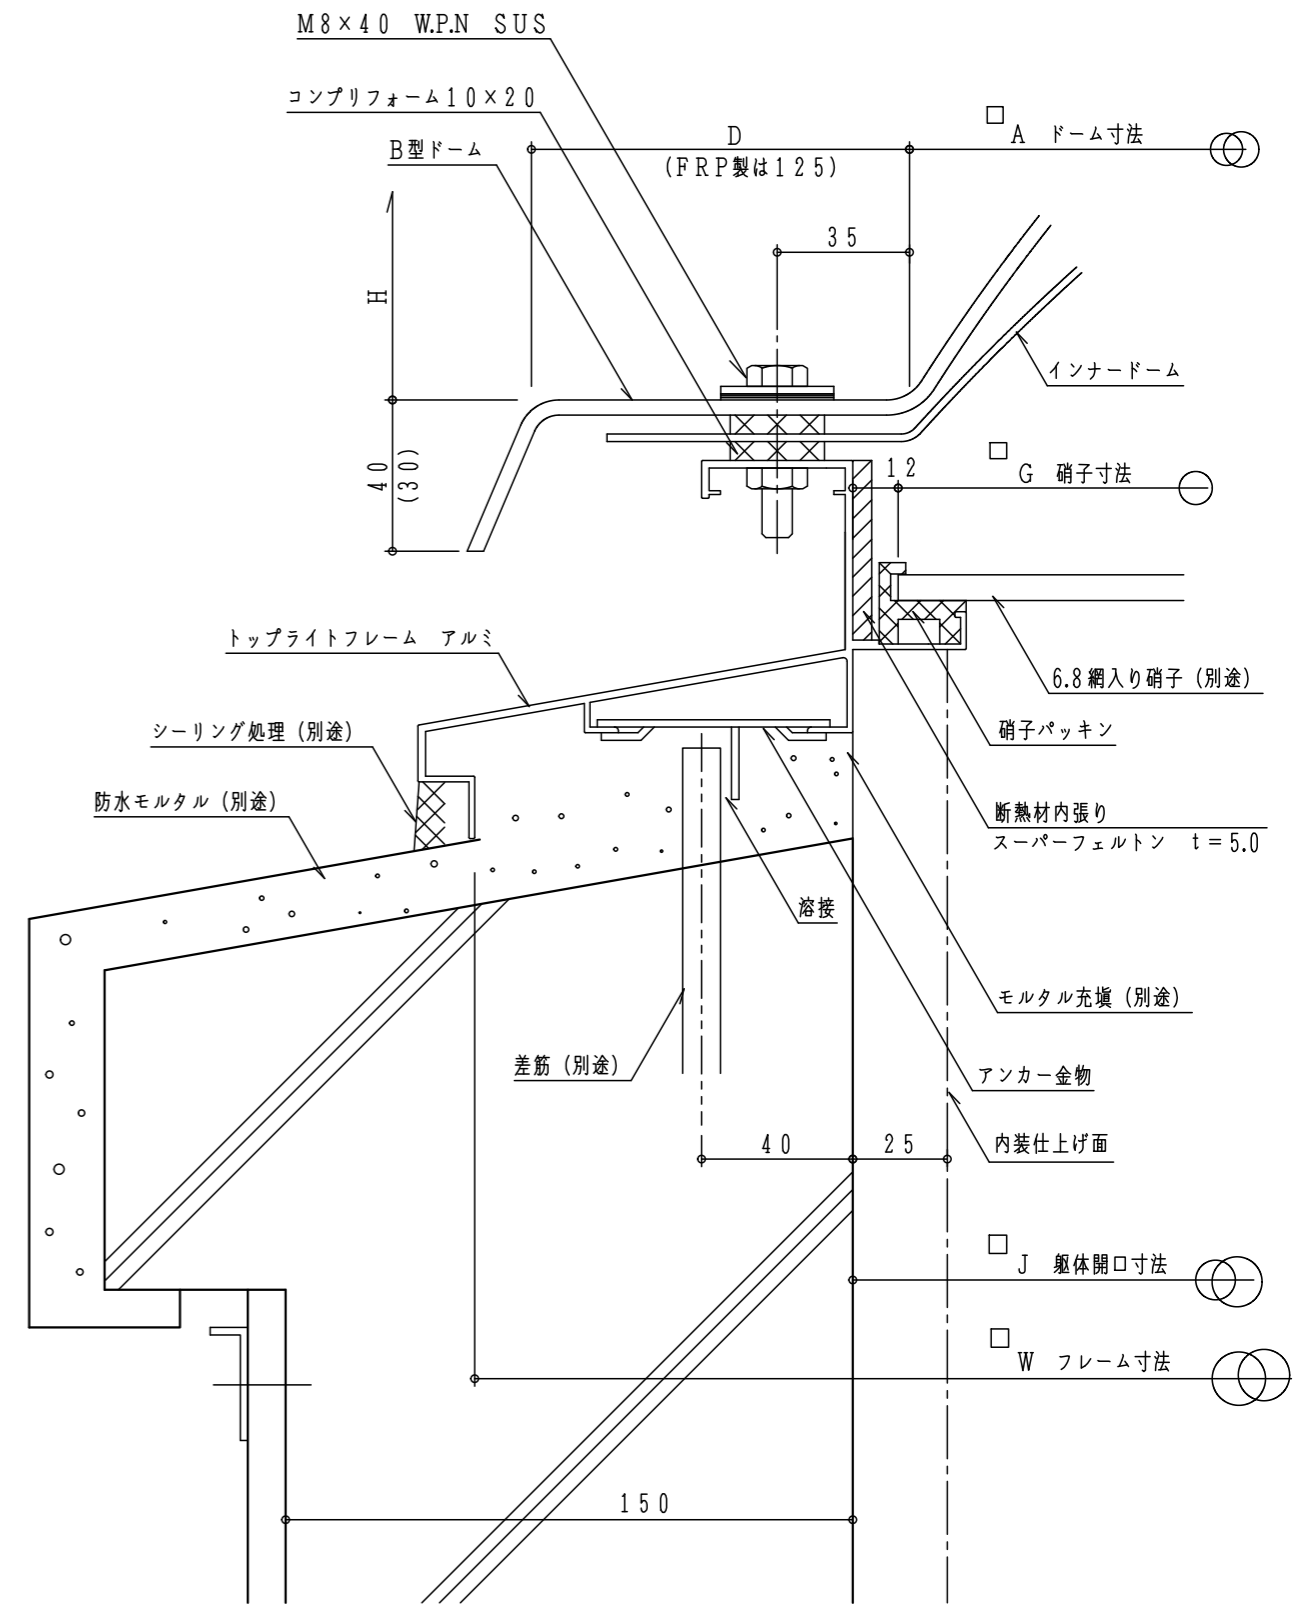

B-W型寸法表 単位 mm

型 式	A	D	W	J	H	G
B- 600・AC・PCW	600	100 (125)	830	630	170 (180)	606
B- 900・AC・PCW	900	100 (125)	1130	930	250	906
B-1300・AC・PCW	1300	100 (125)	1530	1330	310 (350)	1306

標準：FRP製トーム、乳半色  
 AC：アクリル製トーム、乳半色  
 PC：ホリカーボネート製トーム、透明片マット、乳半色  
 インナードーム：ホリカーボネート製、透明

アンカー位置図S1:20

正面図S1:10

B型ドーム

平面図

三洋トップライト (サントップドーム) B-W型 (断熱タイプ) インナードーム付き標準図

断面詳細図S1:2

<b>三洋工業株式会社</b> 本社 東京都江東区亀戸6-20-7 電話 03-3685-3451 (代)	単位	mm	形名	サントップドーム 断熱タイプ B-W型インナードーム付き標準図
	製図		図番	H-12-B-10

注、図中数字で示す寸法は全種共通です。  
 注、断熱材内張りはオプションです。