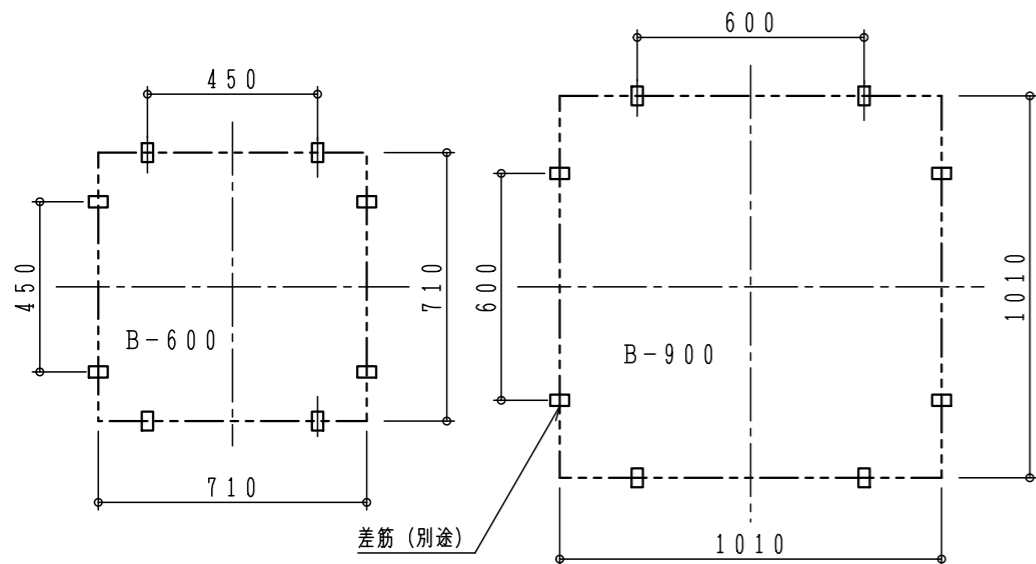

B-W型寸法表 単位 mm

型 式	A	D	W	J	H	G
B- 600・AC・PCW	600	100 (125)	830	630	170 (180)	606
B- 900・AC・PCW	900	100 (125)	1130	930	250	906
B-1300・AC・PCW	1300	100 (125)	1530	1330	310 (350)	1306

標準：FRP製トーム、乳半色  
 AC：アクリル製トーム、乳半色  
 PC：ホリカーボネート製トーム、透明片マット、乳半色  
 インナードーム：ホリカーボネート製、透明

アンカー位置図S1:20

正面図S1:10

B型ドーム

平面図

三洋トップライト (サントップドーム) B-W型 (断熱タイプ) インナードーム付き標準図

断面詳細図S1:2

<b>三洋工業株式会社</b> 本社 東京都江東区亀戸6-20-7 電話 03-3685-3451 (代)	単位	mm	形名	サントップドーム 断熱タイプ B-W型インナードーム付き標準図
	製図		図番	H-12-B-10

注、図中数字で示す寸法は全種共通です。  
 注、断熱材内張りはオプションです。