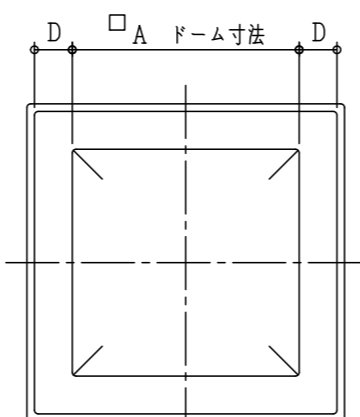

B-W型寸法表 単位 mm

型 式	A	D	W	J	H	G
B- 600・AC・PCW	600	100 (125)	830	630	170 (180)	606
B- 900・AC・PCW	900	100 (125)	1130	930	250	906
B-1300・AC・PCW	1300	100 (125)	1530	1330	310 (350)	1306

標準：FRP製トーム、乳半色  
 AC：アクリル製トーム、乳半色  
 PC：ホリカーボネート製トーム、透明片マット、乳半色  
 インナードーム：ホリカーボネート製、透明

アンカー位置図S1:20

正面図S1:10

B型ドーム

平面図

三洋トップライト (サントップドーム) B-W型 (断熱タイプ) インナードーム付き標準図

断面詳細図S1:2

<b>三洋工業株式会社</b> 本社 東京都江東区亀戸6-20-7 電話 03-3685-3451 (代)	単位	mm	形名	サントップドーム 断熱タイプ B-W型インナードーム付き標準図
	製図		図番	H-12-B-10

注、図中数字で示す寸法は全種共通です。  
 注、断熱材内張りはオプションです。