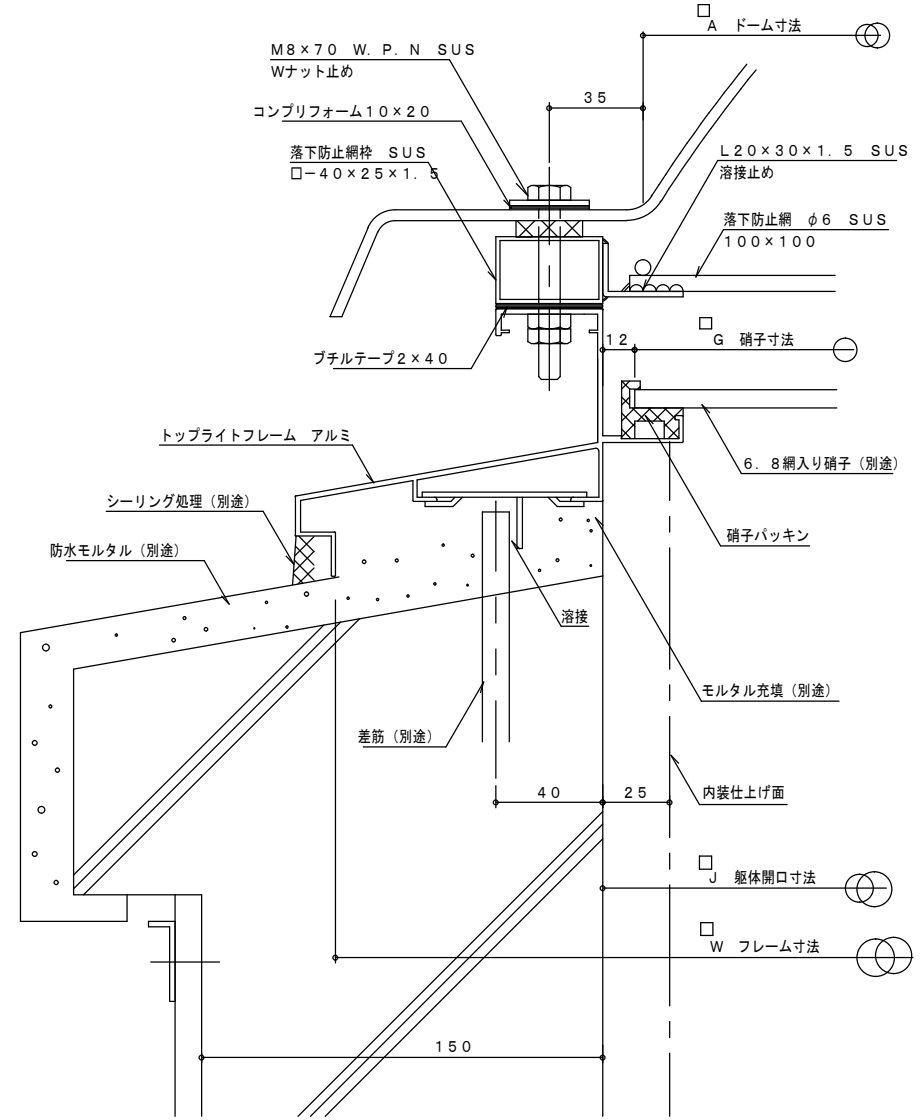

B型寸法表 単位 mm

型 式	A	D	W	J	H	G
B- 600・AC・PC	600	100 (125)	830	630	170 (180)	606
B- 900・AC・PC	900	100 (125)	1130	930	250	906
B-1300・AC・PC	1300	100 (125)	1530	1330	310 (350)	1306

標準：FRP製トーム 乳半色 () 内寸法はFRP製ドーム
 AC：アクリル製トーム 乳半色
 PC：ポリカーボネート製トーム 乳半色

三洋トップライト (サントップドーム) B型
 落下防止網付き標準施工図

三洋工業株式会社	単位	mm	形名	サントップドーム 落下防止網付き B型 標準図
	製図		図番	H-11-B-69

注、図中数字で示す寸法は全種共通です。