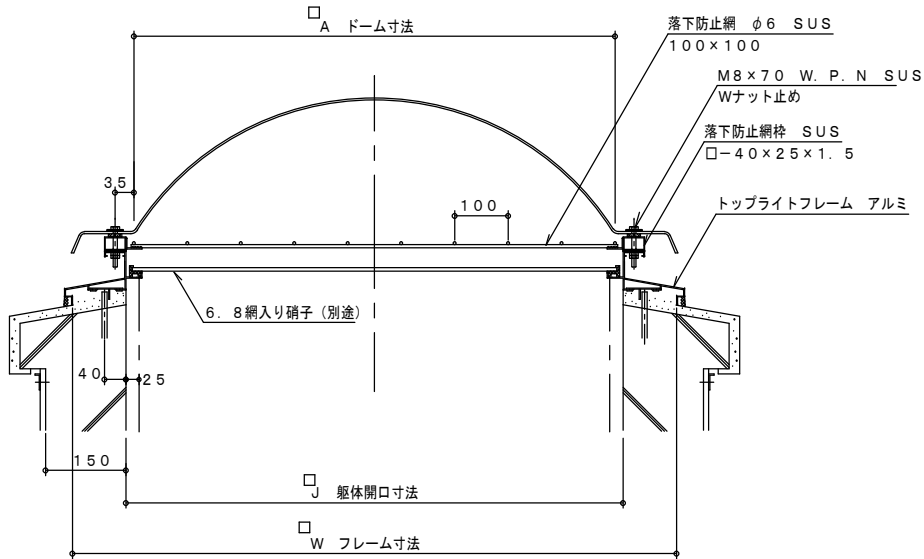

B型寸法表 単位 mm

型 式	A	D	W	J	H	G
B- 600・AC・PC	600	100 (125)	830	630	170 (180)	606
B- 900・AC・PC	900	100 (125)	1130	930	250	906
B-1300・AC・PC	1300	100 (125)	1530	1330	310 (350)	1306

標準：FRP製トーム 乳半色 () 内寸法はFRP製ドーム
 AC：アクリル製トーム 乳半色
 PC：ポリカーボネート製トーム 乳半色

三洋トップライト (サントップドーム) B型
 落下防止網付き標準施工図

三洋工業株式会社	単位	mm	形名	サントップドーム 落下防止網付き B型 標準図
	製図		図番	H-11-B-69

注、図中数字で示す寸法は全種共通です。