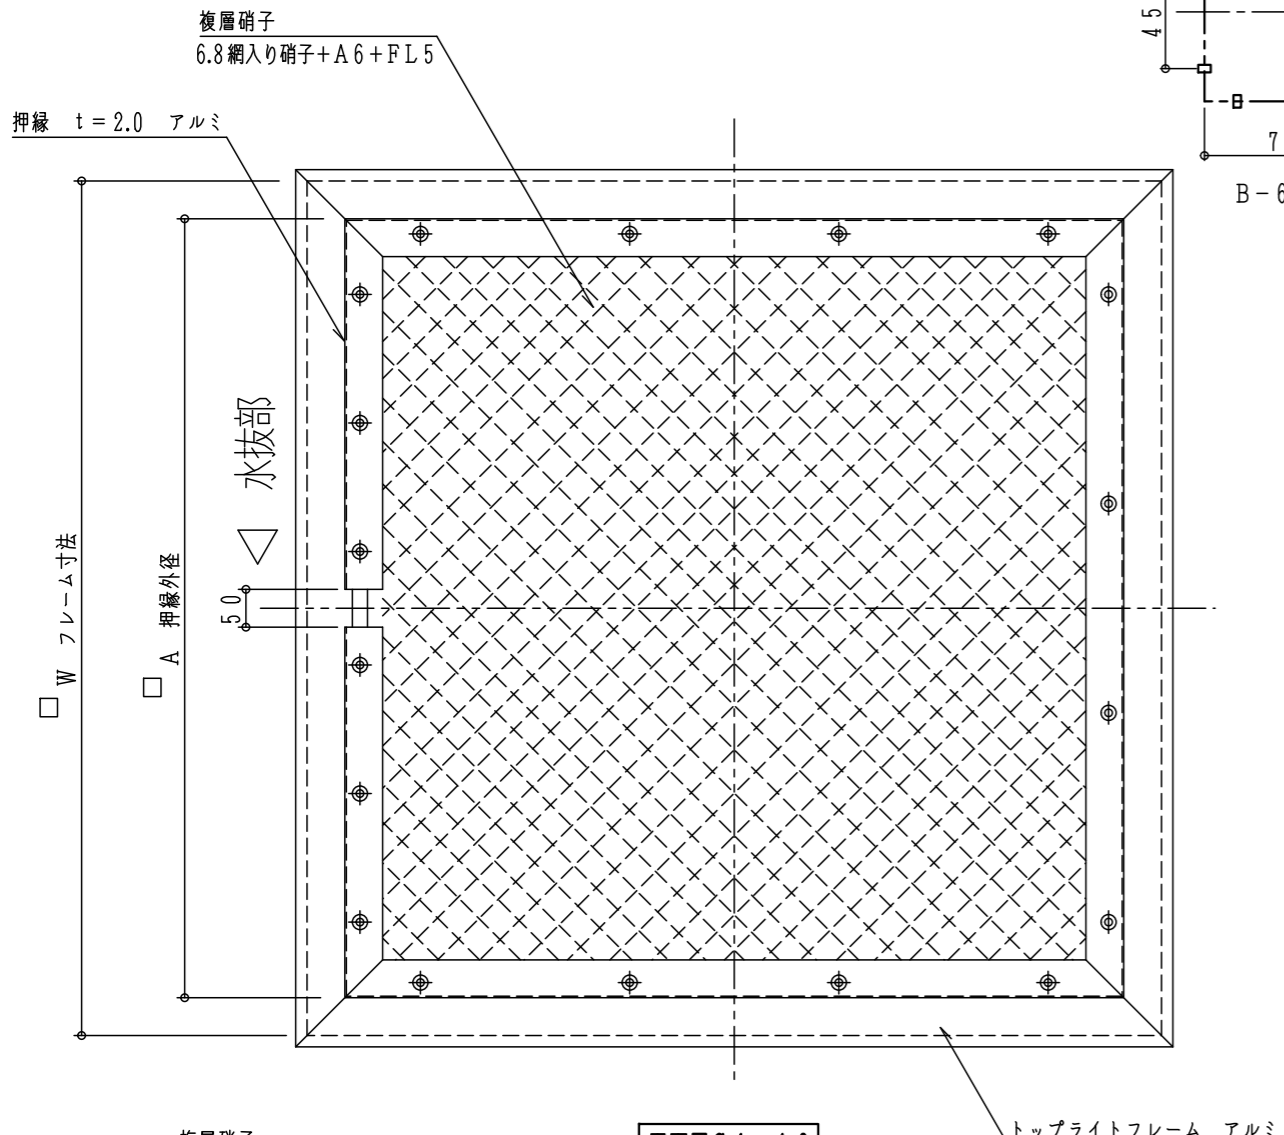

寸法表 単位 mm

型式	A	W	J	H	G
B-600AF	730	830	630	100	670
B-900AF	1030	1130	930	100	970
B-1300AF	1430	1530	1330	100	1370

平面図 S1:10

正面図 S1:10

アンカー位置図 S1:30

断面詳細図 S1:2

	三洋工業株式会社		単位	mm	形名	サントップ フラット型 B-AF 複層硝子仕様
	本社 東京都江東区亀戸 6-20-7 電話 03-3685-3451 (代)		製図		図番	H-09-B-186

注、図中数字で示す寸法は全種共通です。