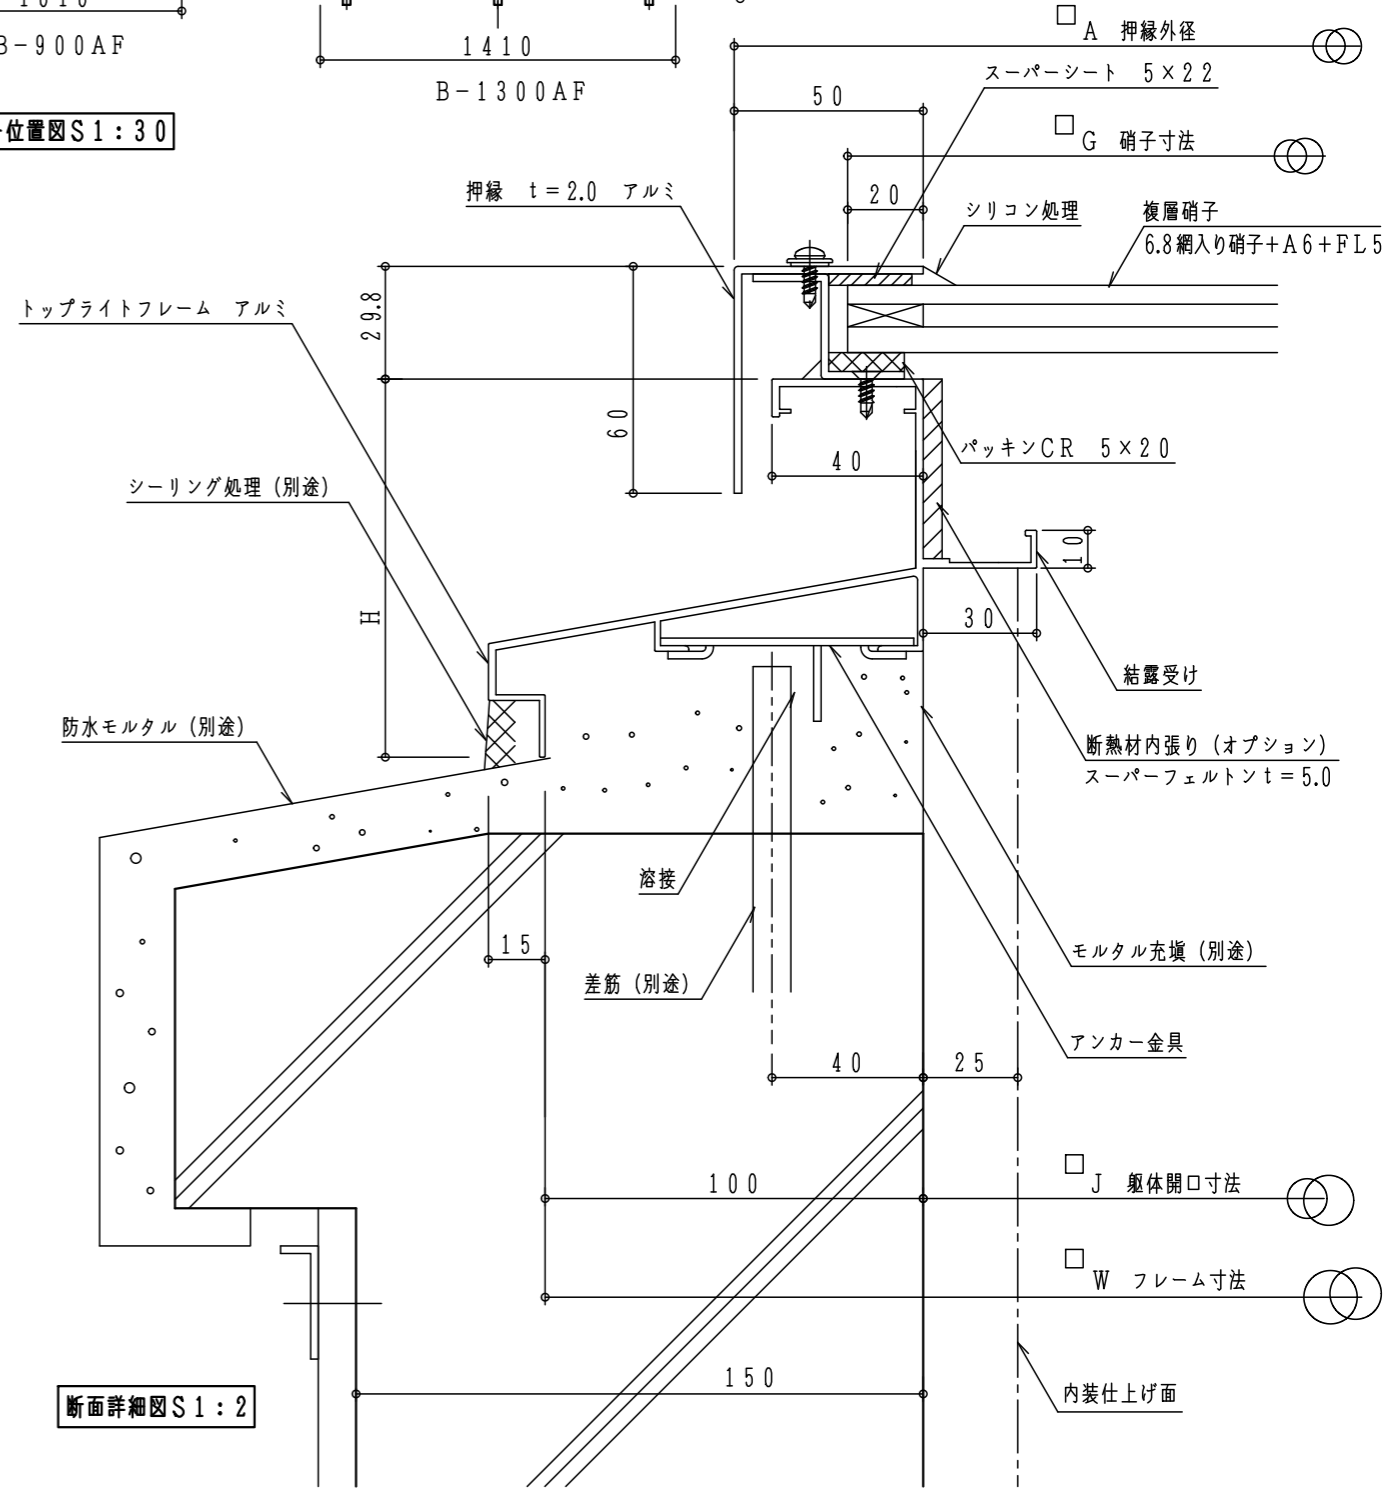

寸法表 単位 mm

型式	A	W	J	H	G
B-600AF	730	830	630	100	670
B-900AF	1030	1130	930	100	970
B-1300AF	1430	1530	1330	100	1370

平面図 S1:10

正面図 S1:10

アンカー位置図 S1:30

断面詳細図 S1:2

	三洋工業株式会社		単位	mm	形名	サントップ フラット型 B-AF 複層硝子仕様
	本社 東京都江東区亀戸 6-20-7 電話 03-3685-3451 (代)		製図		図番	H-09-B-186

注、図中数字で示す寸法は全種共通です。