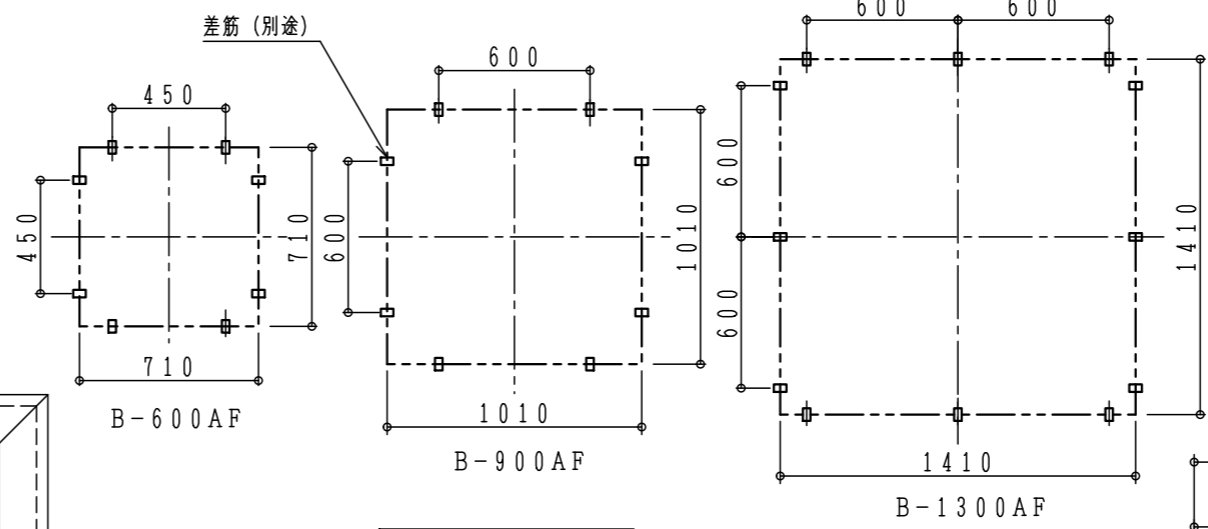

寸法表 単位 mm

型式	A	W	J	H	G
B-600AF	730	830	630	100	670
B-900AF	1030	1130	930	100	970
B-1300AF	1430	1530	1330	100	1370

平面図 S1:10

正面図 S1:10

アンカー位置図 S1:30

断面詳細図 S1:2

	三洋工業株式会社		単位	mm	形名	サントップ フラット型 B-AF 複層硝子仕様
	本社 東京都江東区亀戸 6-20-7 電話 03-3685-3451 (代)		製図		図番	H-09-B-186

注、図中数字で示す寸法は全種共通です。