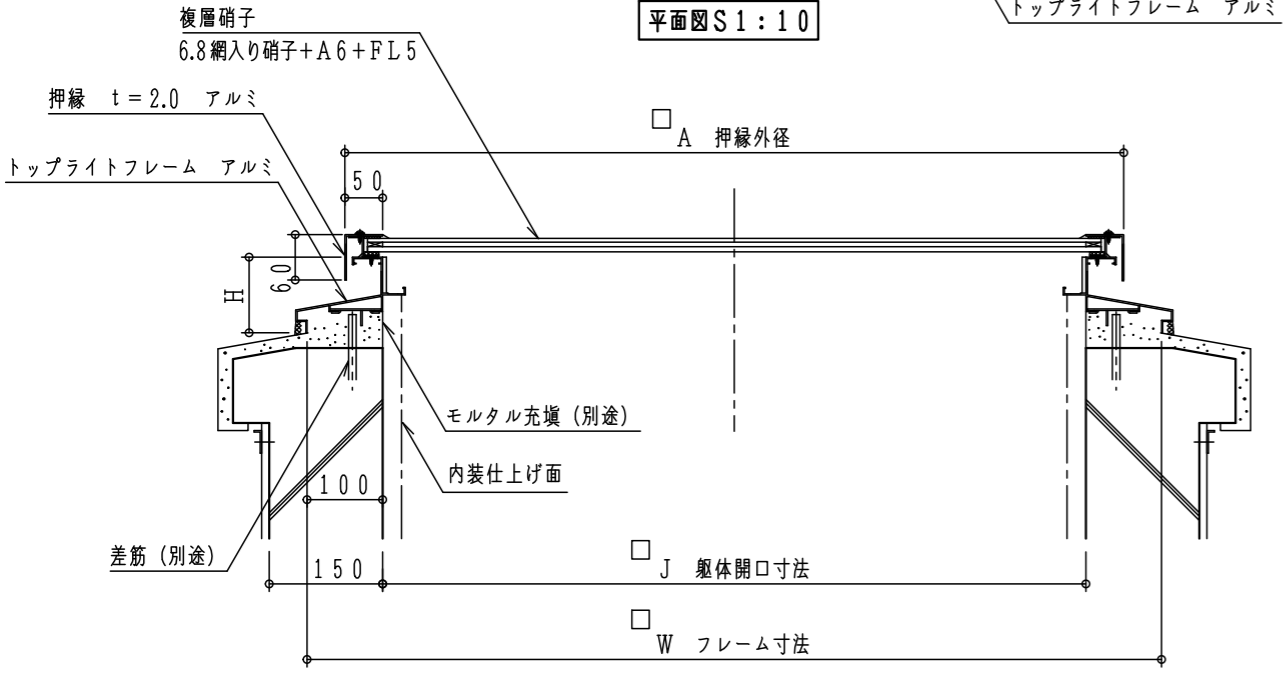

寸法表 単位 mm

型式	A	W	J	H	G
B-600AF	730	830	630	100	670
B-900AF	1030	1130	930	100	970
B-1300AF	1430	1530	1330	100	1370

平面図 S1:10

正面図 S1:10

アンカー位置図 S1:30

断面詳細図 S1:2

	三洋工業株式会社		単位	mm	形名	サントップ フラット型 B-AF 複層硝子仕様
	本社 東京都江東区亀戸 6-20-7 電話 03-3685-3451 (代)		製図		図番	H-09-B-186

注、図中数字で示す寸法は全種共通です。