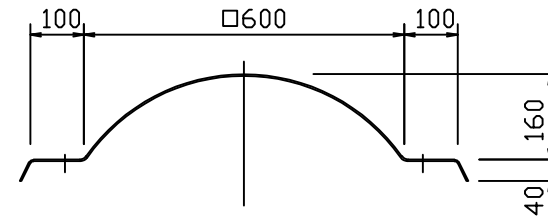

サントップドーム

B-600AC・PC ドーム単体

型式	B-600AC	B-600PC
規格名称	STDK-D B-600AC N	STDK-D B-600PC N
材質	アクリル	ポリカーボネート
原板厚	3 t	3 t

※穴あけはしてありません