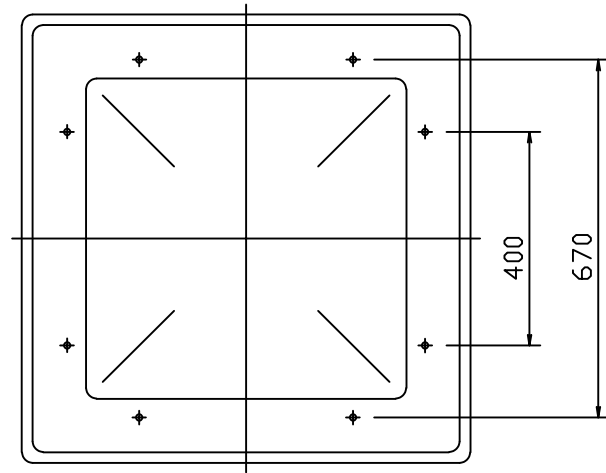

サントップドーム

B-600AC・PC ドーム単体

型式	B-600AC	B-600PC
規格名称	STDK-D B-600AC N	STDK-D B-600PC N
材質	アクリル	ポリカーボネート
原板厚	3 t	3 t

※穴あけはしてありません