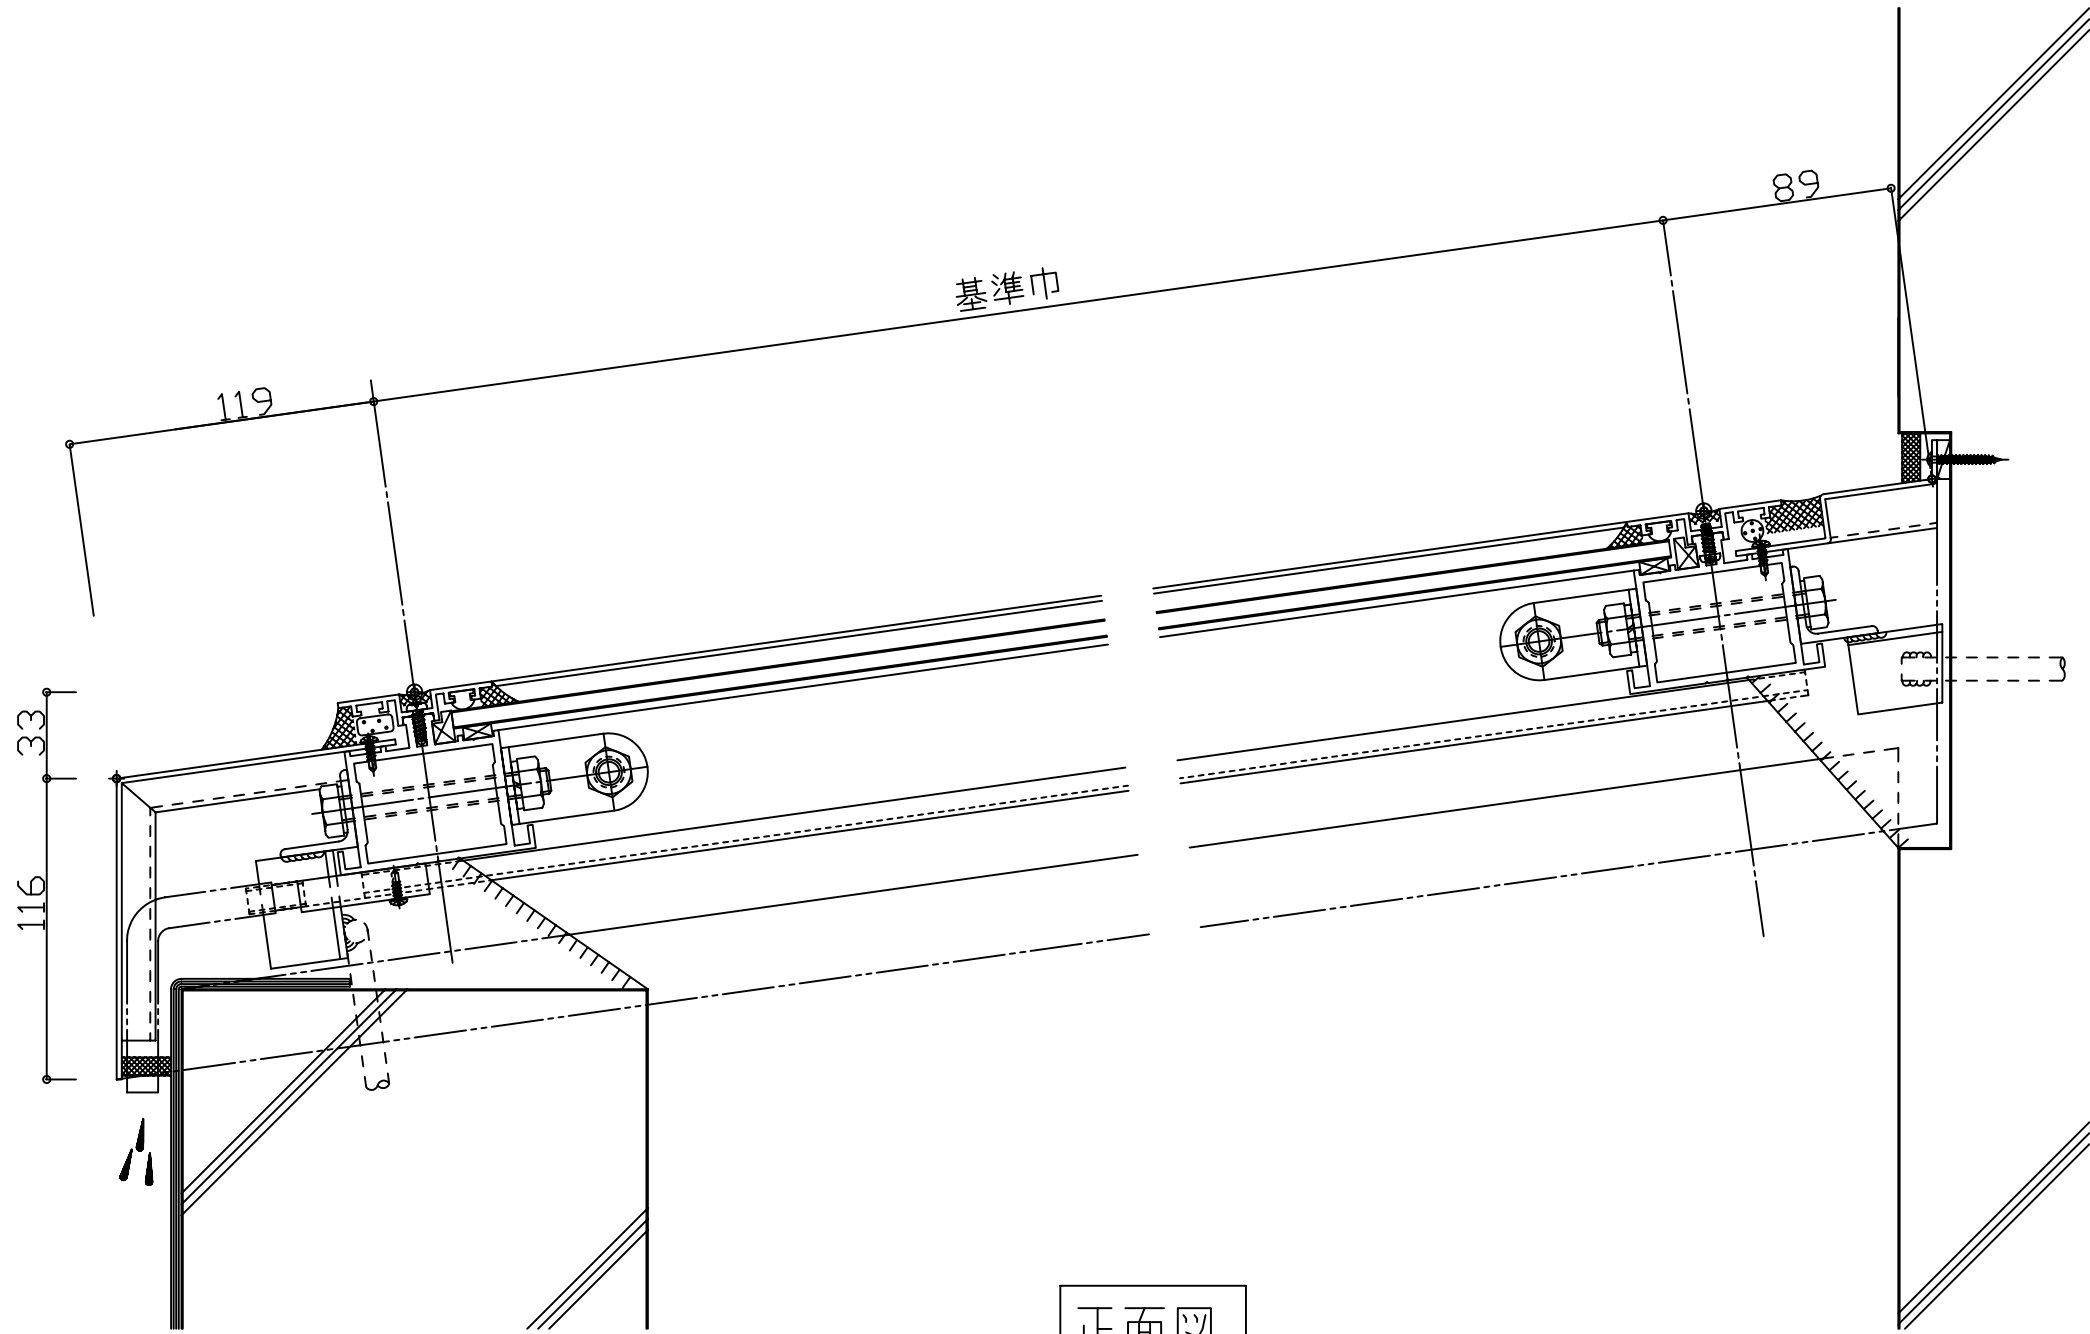

ファイル名	ST15
縮尺	S 1:1

# サニートップ 底型標準図

正面図