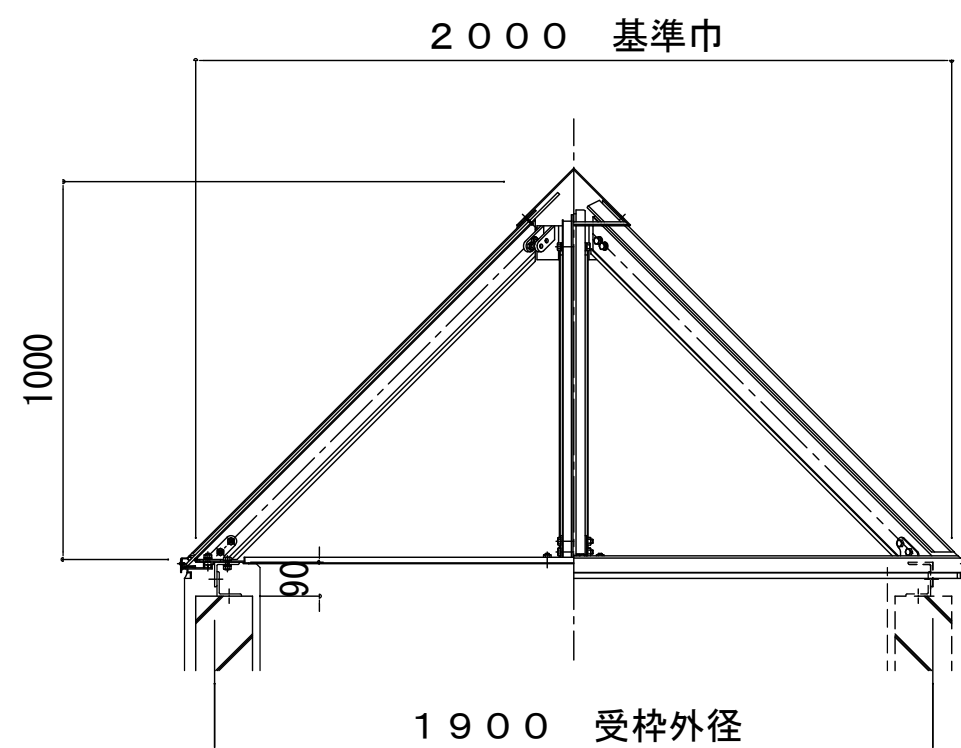

ファイル名	ST10
縮尺	S 1:20

サニートップ P型標準図

正面図

平面図