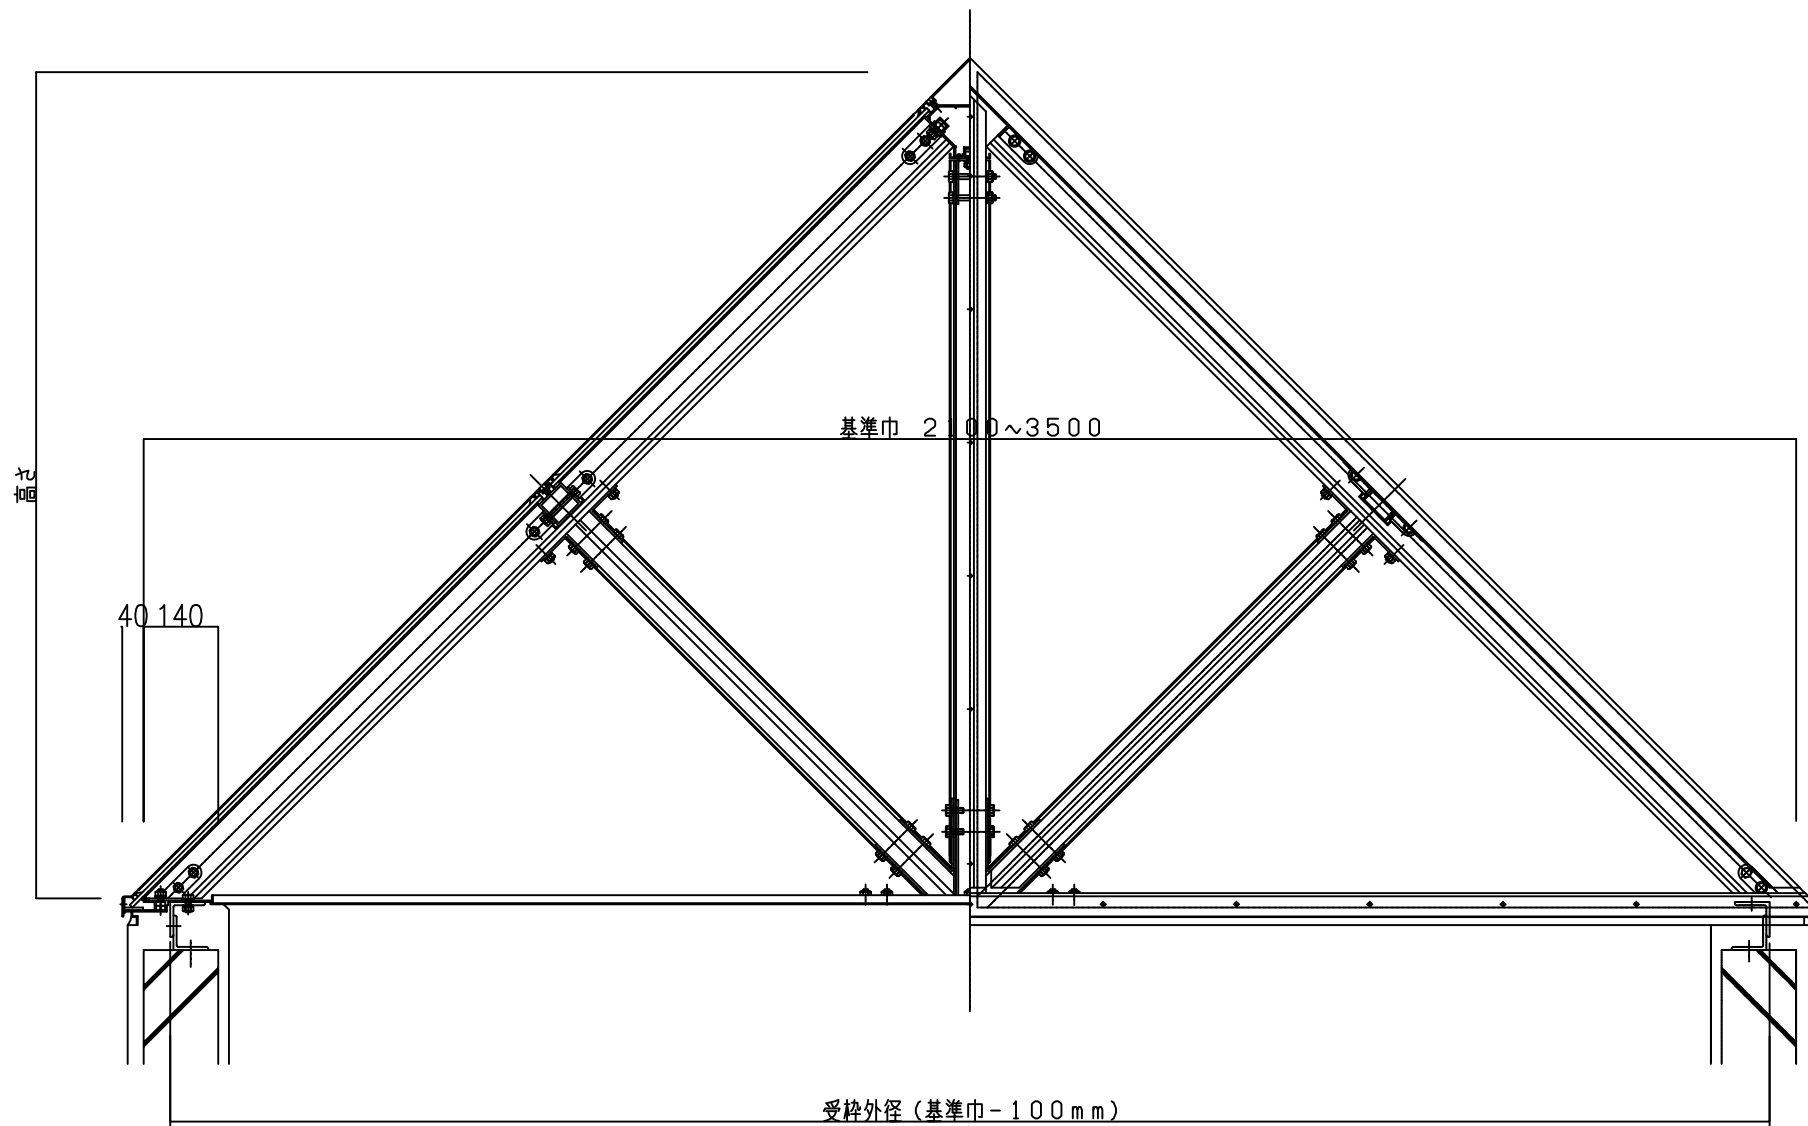

ファイル名	ST 2
縮尺	S 1:10

サニートップ V型標準図

正面図