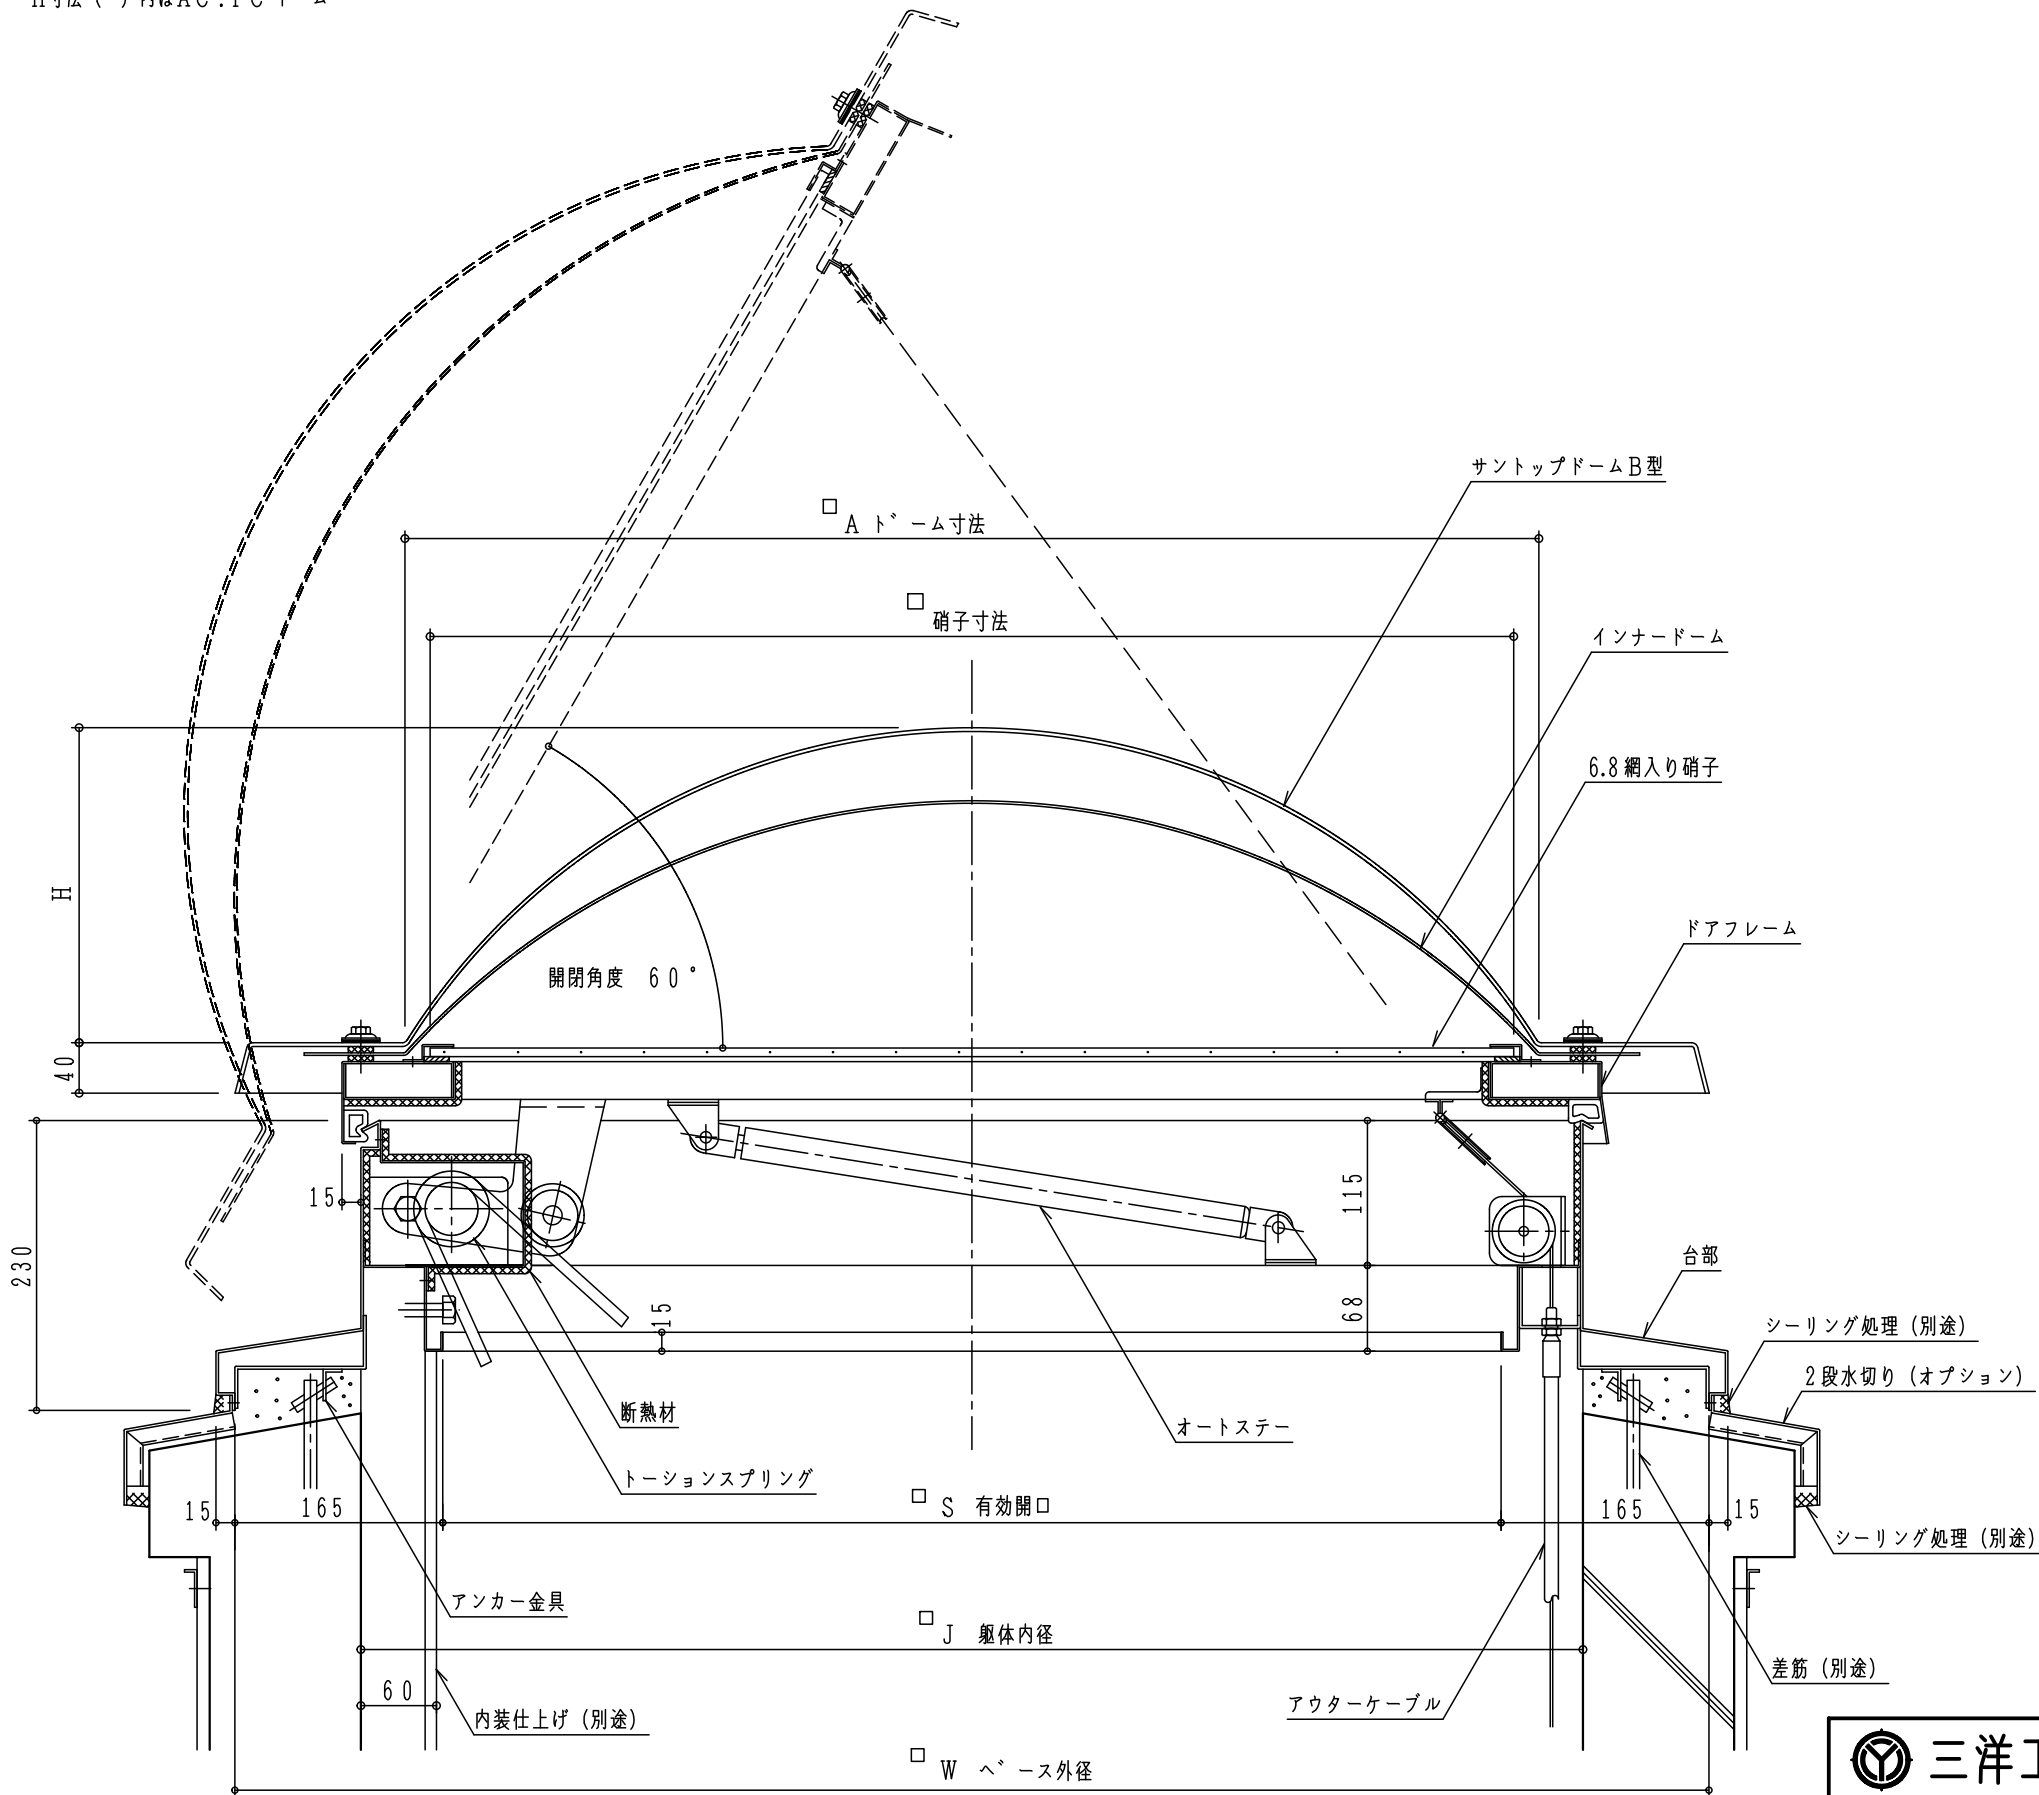

LM-SW型寸法表

型 式	寸 法 mm						排煙面積 m ²	概算重量 kg
	A	W	S	J	H	硝子寸法		
LM-600SW	600	870	540	670	180 (170)	560	0.29	48
LM-900SW	900	1170	840	970	250 (250)	860	0.7	69
LM-1300SW	1300	1570	1240	1370	350 (310)	1260	1.537	116

H寸法 () 内はAC.PCドーム

注、図中数字で示す寸法は全種共通です

 三洋工業株式会社 本社 東京都江東区亀戸6-20-7 電話 03-3685-3451 (代)	単位	mm	形名	ライトモニック標準施工図 LM-SW型 ステンレスタイプ
	製図		図番	H-12-LMSW-69