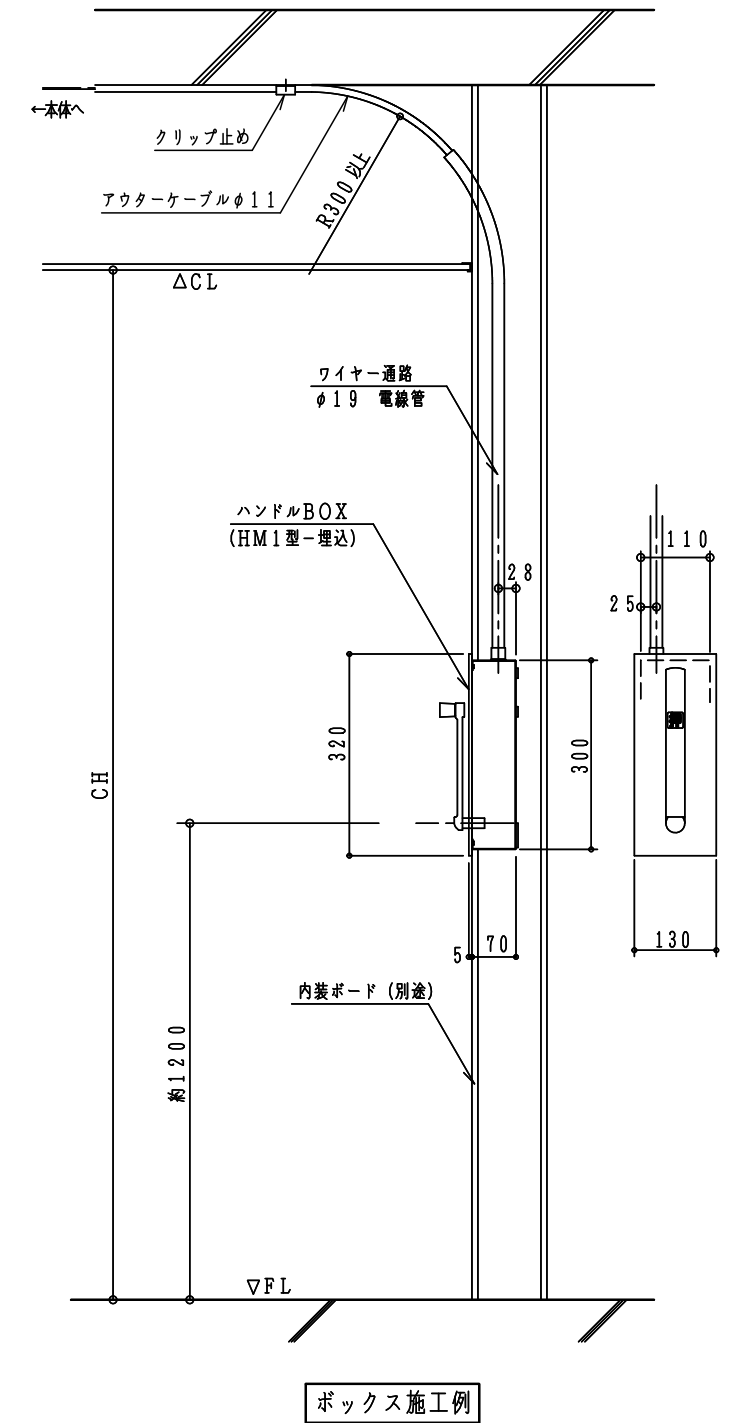

LM-SW型寸法表

型 式	寸 法 mm						排煙面積 m ²	概算重量 kg
	A	W	S	J	H	硝子寸法		
LM-600SW	600	870	540	670	180 (170)	560	0.29	48
LM-900SW	900	1170	840	970	250 (250)	860	0.7	69
LM-1300SW	1300	1570	1240	1370	350 (310)	1260	1.537	116

H寸法 () 内はAC.PCドーム

注、図中数字で示す寸法は全種共通です

 三洋工業株式会社 本社 東京都江東区亀戸6-20-7 電話 03-3685-3451 (代)	単位	mm	形名	ライトモニック標準施工図 LM-SW型 ステンレスタイプ
	製図		図番	H-12-LMSW-69