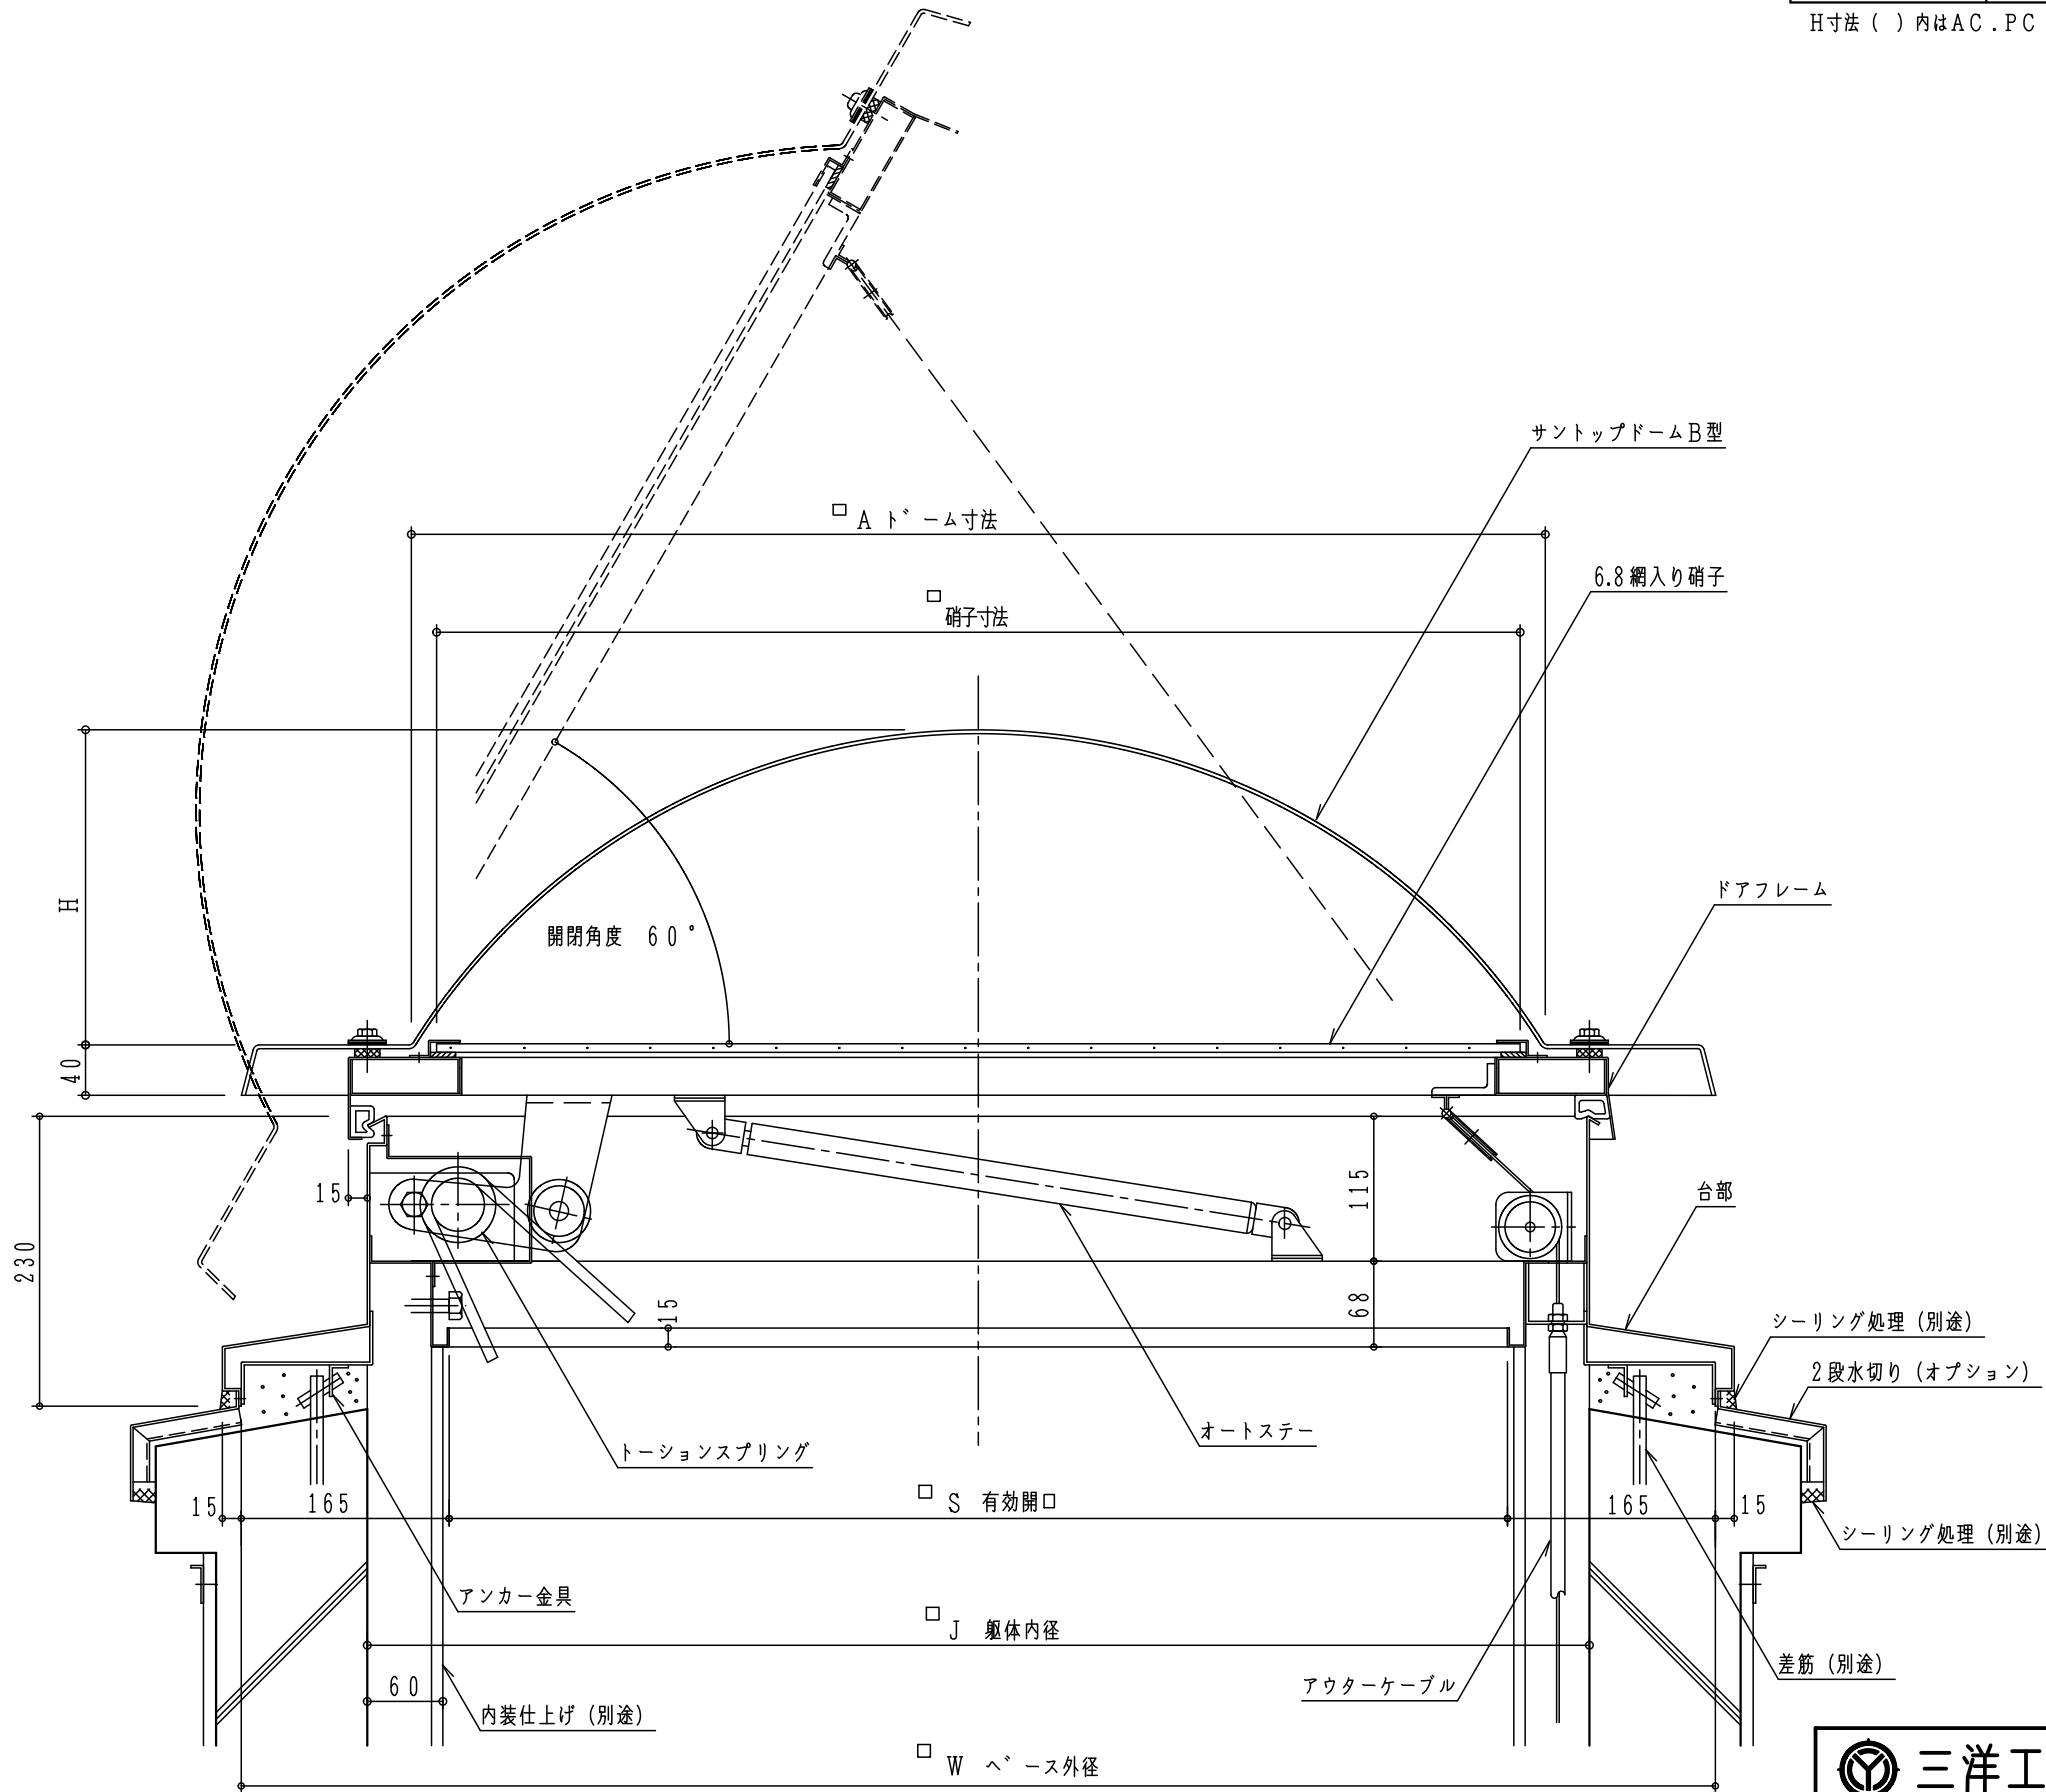

LM-S型寸法表

型 式	寸 法 mm						排煙面積 m ²	概算重量 kg
	A	W	S	J	H	硝子寸法		
LM- 600S	600	870	540	670	180 (170)	560	0.29	47
LM- 900S	900	1170	840	970	250 (250)	860	0.7	66
LM-1300S	1300	1570	1240	1370	350 (310)	1260	1.537	111

H寸法 () 内はAC.PCドーム

注、図中数字で示す寸法は全種共通です

 三洋工業株式会社

本社 東京都江東区亀戸6-20-7
電話 03-3685-3451 (代)

単位	mm	形名	ライトモニック標準施工図 LM-S型 ステンレスタイプ
製図		図番	H-12-LM-65