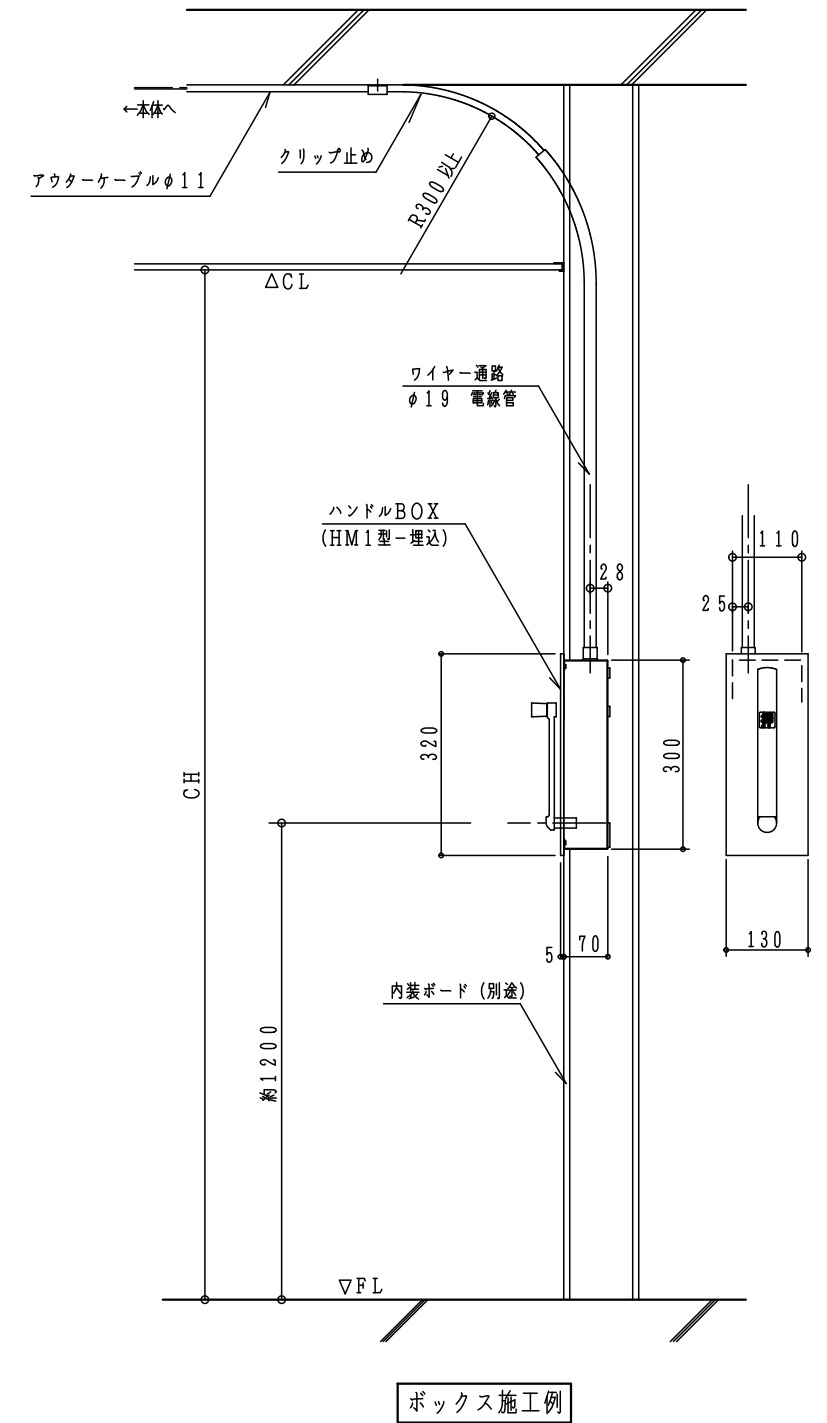

LM-S型寸法表

型 式	寸 法 mm						排煙面積 m ²	概算重量 kg
	A	W	S	J	H	硝子寸法		
LM- 600S	600	870	540	670	180 (170)	560	0.29	47
LM- 900S	900	1170	840	970	250 (250)	860	0.7	66
LM-1300S	1300	1570	1240	1370	350 (310)	1260	1.537	111

H寸法 () 内はAC.PCドーム

注、図中数字で示す寸法は全種共通です

 三洋工業株式会社

本社 東京都江東区亀戸6-20-7
電話 03-3685-3451 (代)

単位	mm	形名	ライトモニック標準施工図 LM-S型 ステンレスタイプ
製図		図番	H-12-LM-65