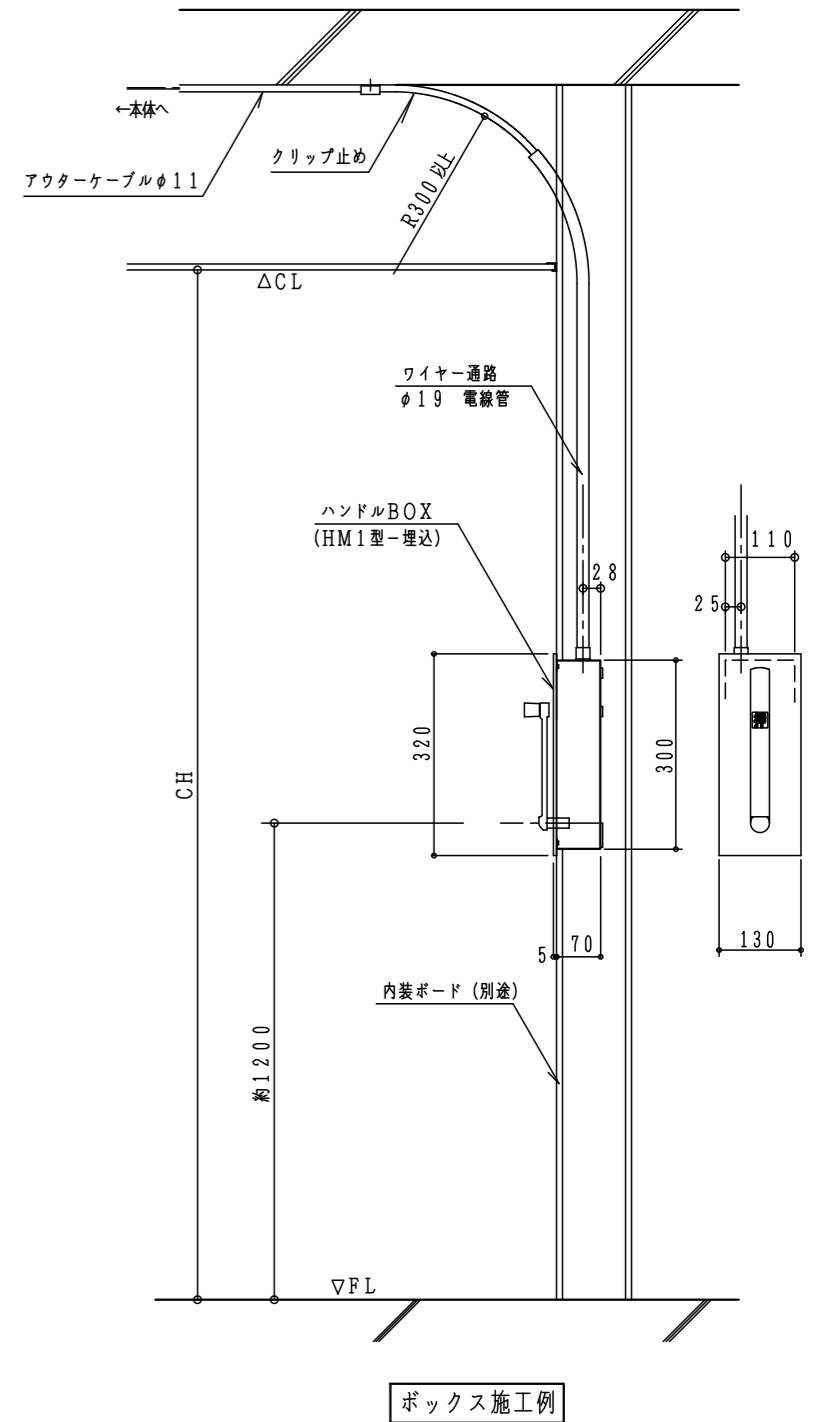

LM-S-NP型寸法表

型式	寸法 mm				排煙面積 m ²	概算重量 kg
	A	W	S	硝子寸法		
LM-600S-NP	735	870	540	560	0.29	48
LM-900S-NP	1035	1170	840	860	0.7	72
LM-1300S-NP	1435	1570	1240	1260	1.537	116

* 概算重量はNP型を示す。

注、図中数字で示す寸法は全種共通です

 三洋工業株式会社 本社 東京都江東区亀戸6-20-7 電話 03-3685-3451 (代)	単位	mm	形名	ライトモニック LM-S-NP型
	製図		図番	H-12-LM-72