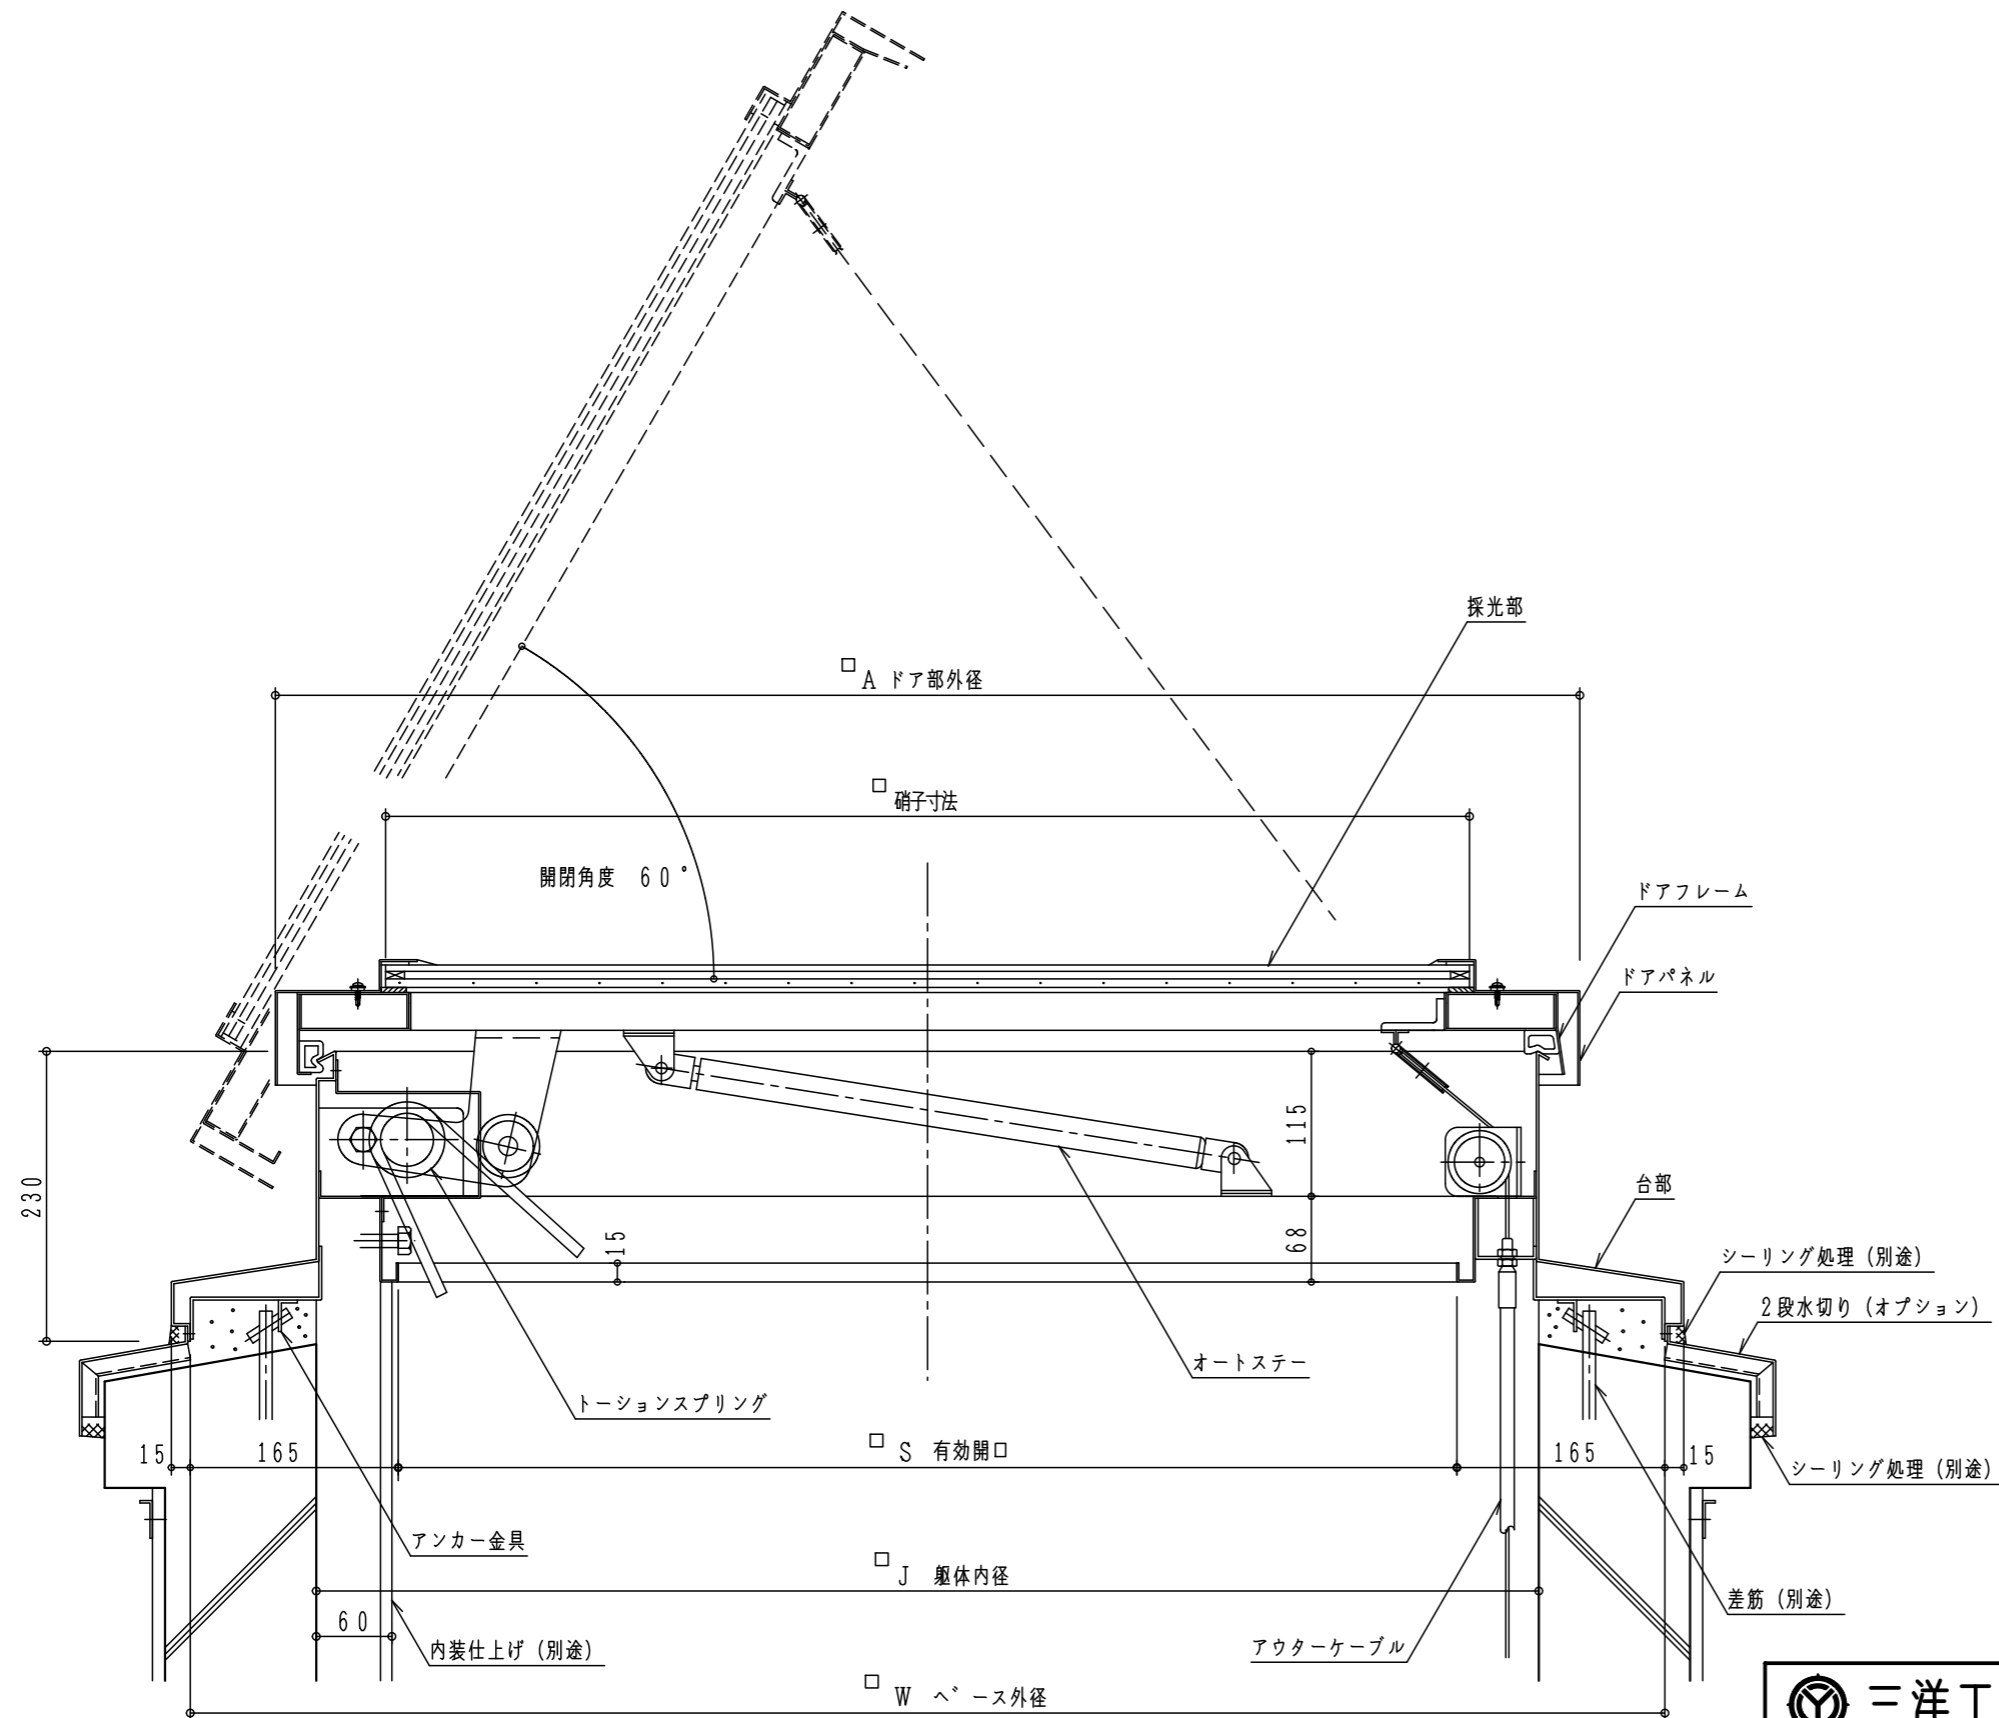

LM-S-NP型寸法表

型式	寸法 mm				排煙面積 m ²	概算重量 kg
	A	W	S	硝子寸法		
LM-600S-NP	735	870	540	560	0.29	48
LM-900S-NP	1035	1170	840	860	0.7	72
LM-1300S-NP	1435	1570	1240	1260	1.537	116

* 概算重量はNP型を示す。

注、図中数字で示す寸法は全種共通です

 三洋工業株式会社 本社 東京都江東区亀戸6-20-7 電話 03-3685-3451 (代)	単位	mm	形名	ライトモニック LM-S-NP型
	製図		図番	H-12-LM-72