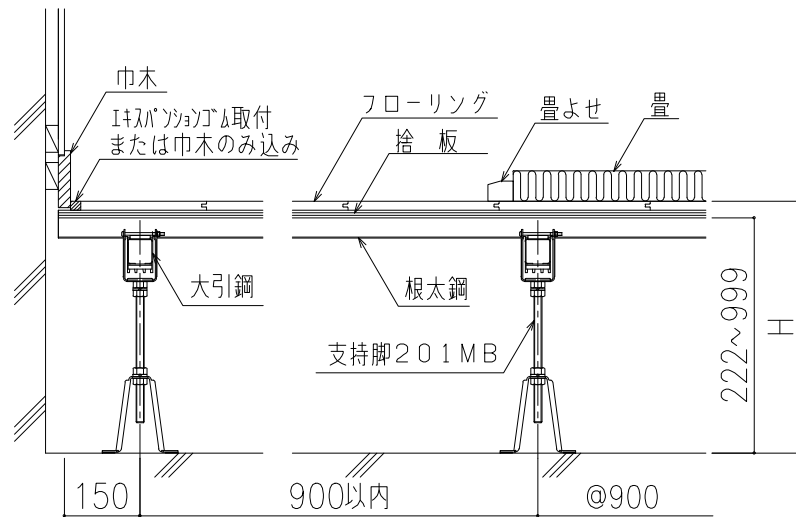

スリーベース201MB標準床組（武道場用高強度タイプ）

壁廻り納まり（根太方向）

床上換気口設置例

壁廻り納まり（大引方向）