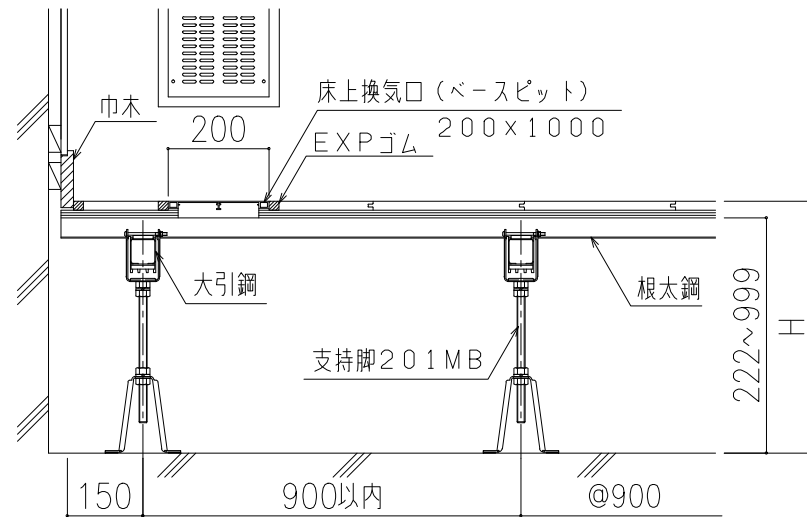

スリーベース201MB標準床組（武道場用高強度タイプ）

壁廻り納まり（根太方向）

床上換気口設置例

壁廻り納まり（大引方向）