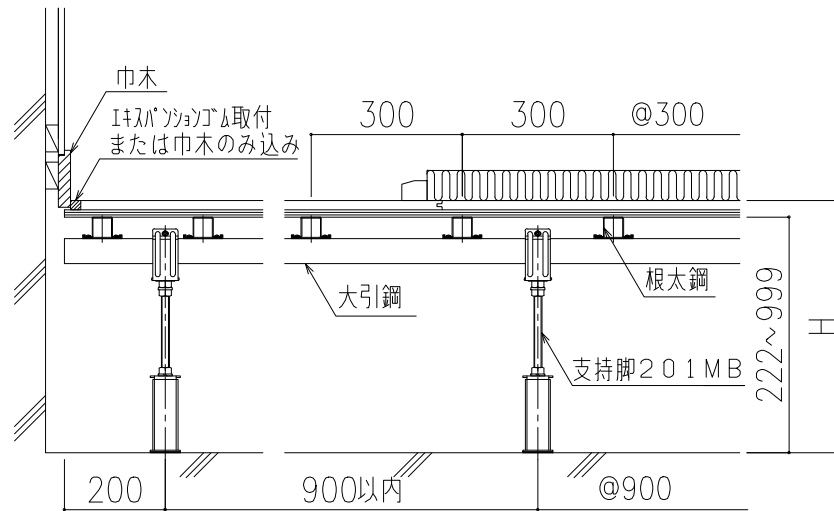

スリーベース201MB標準床組（武道場用高強度タイプ）

壁廻り納まり（根太方向）

床上換気口設置例

壁廻り納まり（大引方向）