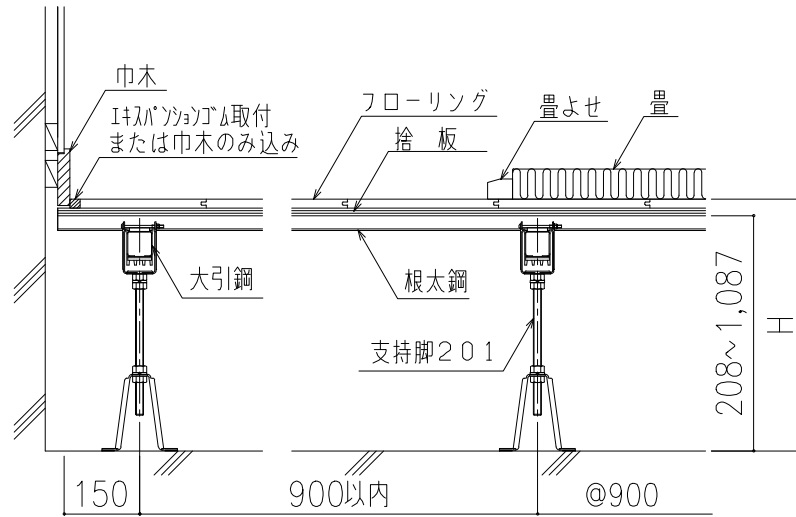

スリーベース201標準床組（柔・剣道場用：標準タイプ）

壁廻り納まり（根太方向）

床上換気口設置例

壁廻り納まり（大引方向）