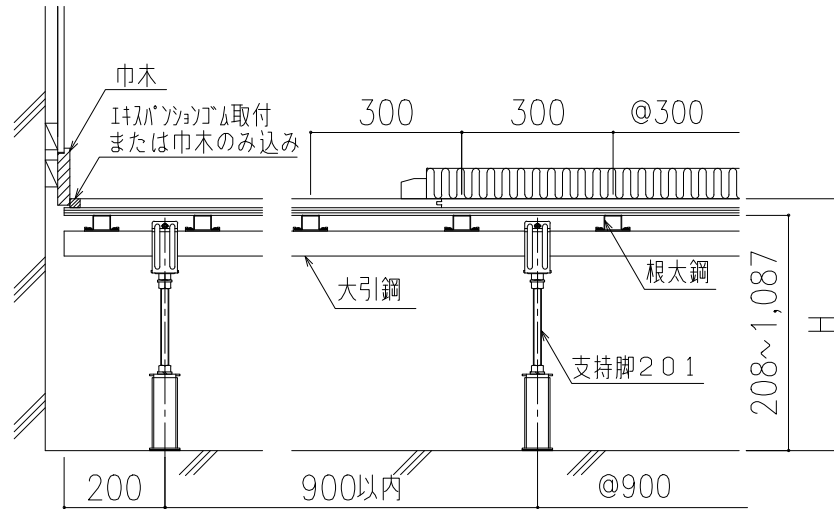

スリーベース201標準床組（柔・剣道場用：標準タイプ）

壁廻り納まり（根太方向）

床上換気口設置例

壁廻り納まり（大引方向）