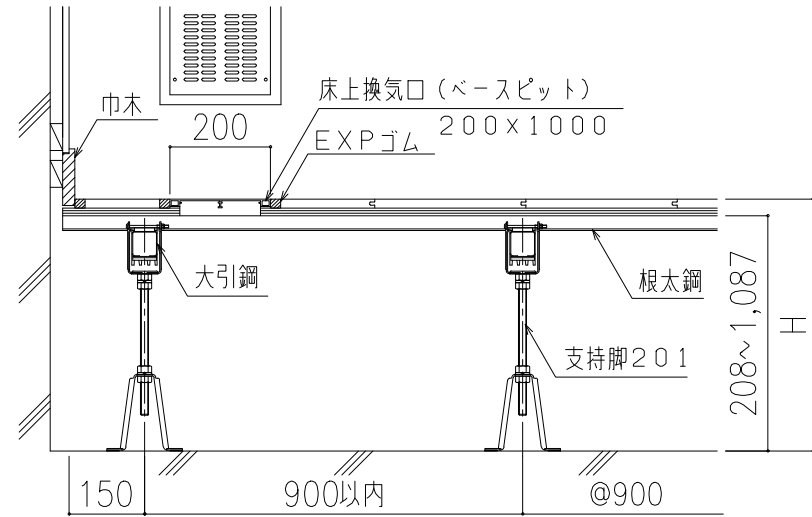

スリーベース201標準床組（柔・剣道場用：標準タイプ）

壁廻り納まり（根太方向）

床上換気口設置例

壁廻り納まり（大引方向）