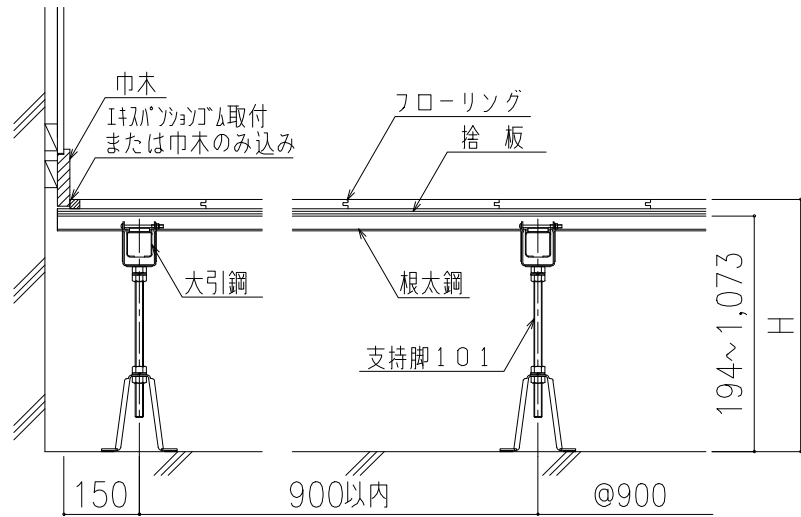

スリーブス101型 標準床組（体育館用：標準タイプ）

壁廻り納まり（根太方向）

床上換気口設置例

壁廻り納まり（大引方向）