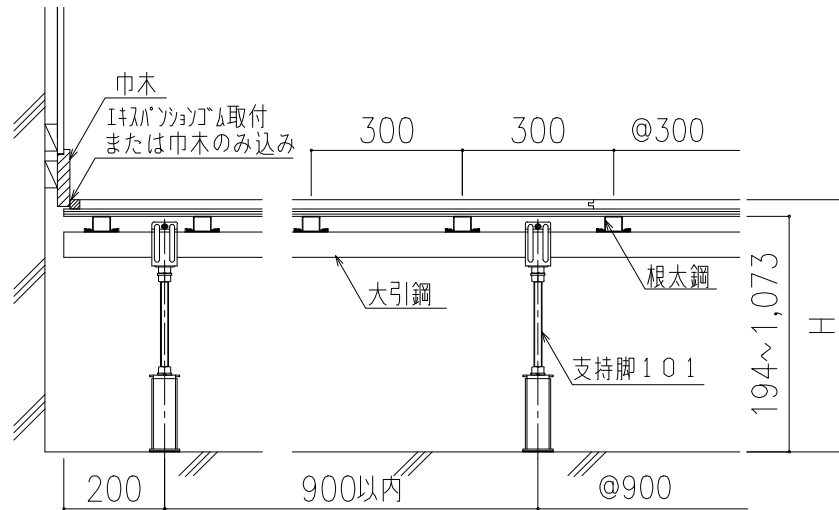

スリーブス101型 標準床組（体育館用：標準タイプ）

壁廻り納まり（根太方向）

床上換気口設置例

壁廻り納まり（大引方向）