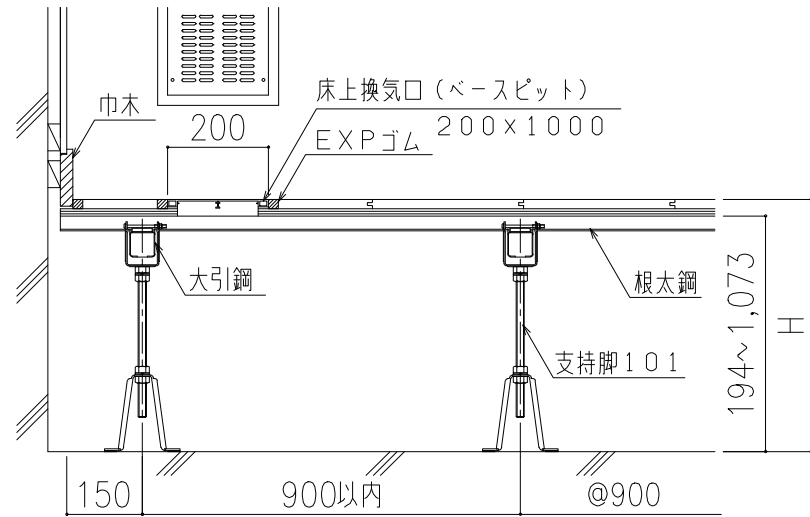

スリーブス101型 標準床組（体育館用：標準タイプ）

壁廻り納まり（根太方向）

床上換気口設置例

壁廻り納まり（大引方向）