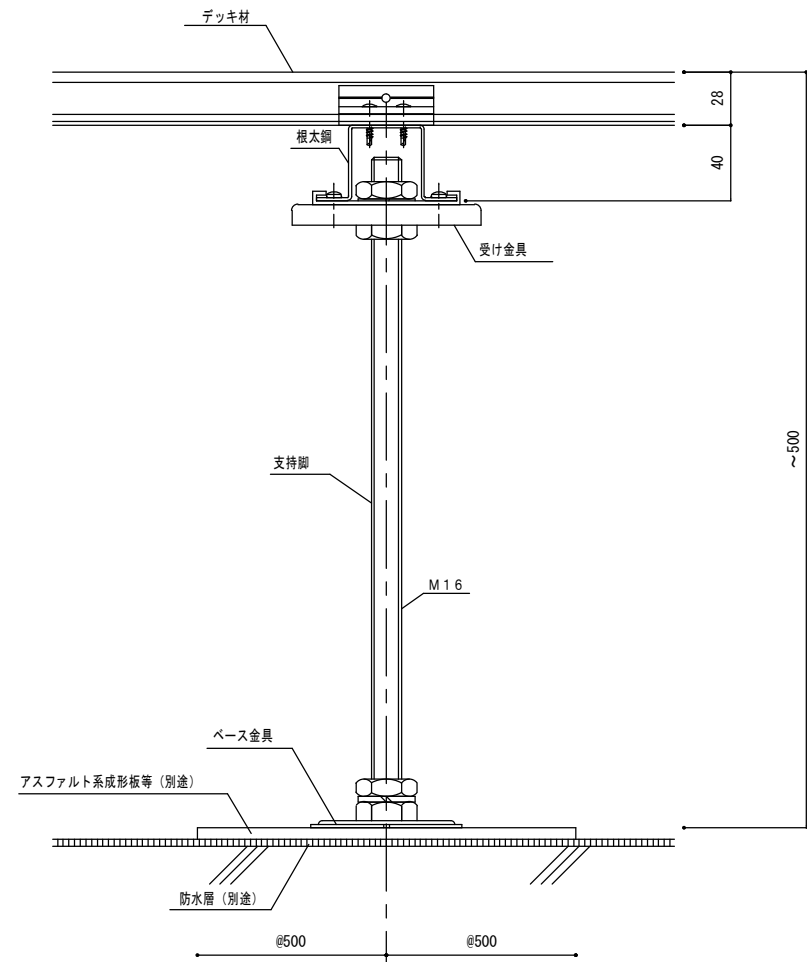

露出防水仕様

基本ピッチ：支持脚 900×根太鋼 500（再生木材）

支持脚 900×根太鋼 600（天然木材）

(支持脚ピッチ)

(根太ピッチ)