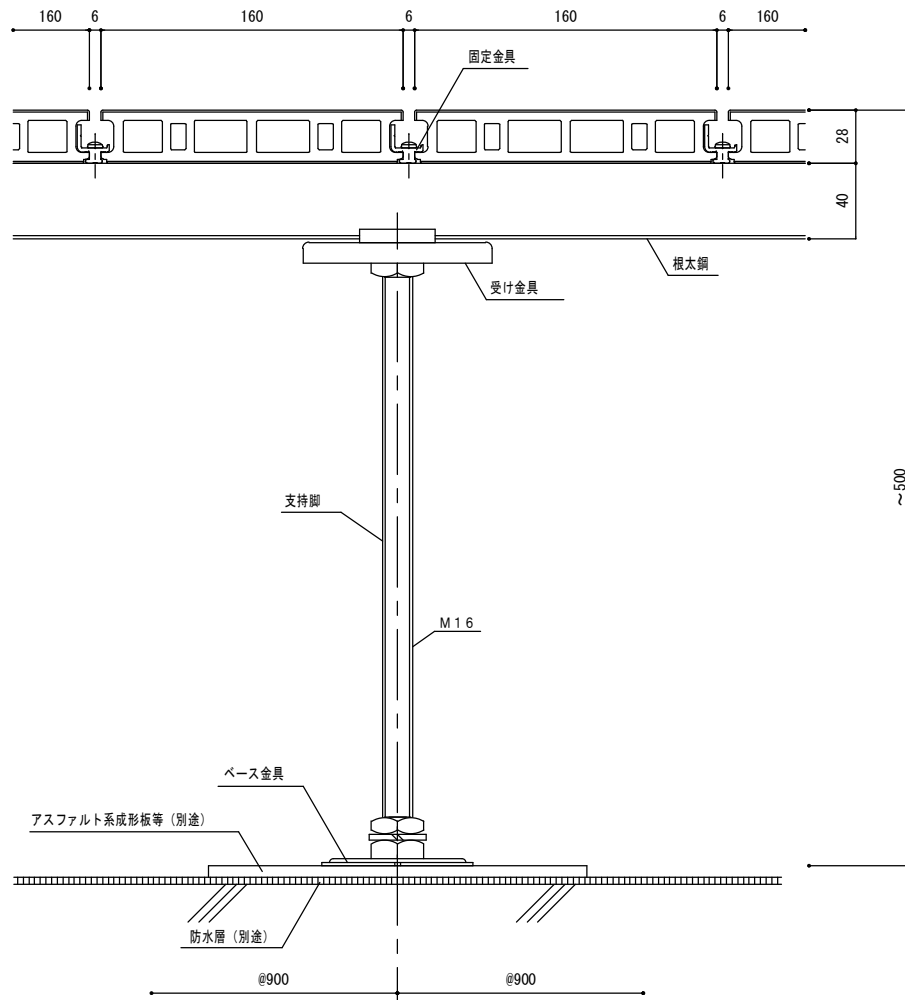

露出防水仕様

基本ピッチ：支持脚 900×根太鋼 500（再生木材）

支持脚 900×根太鋼 600（天然木材）

(支持脚ピッチ)

(根太ピッチ)