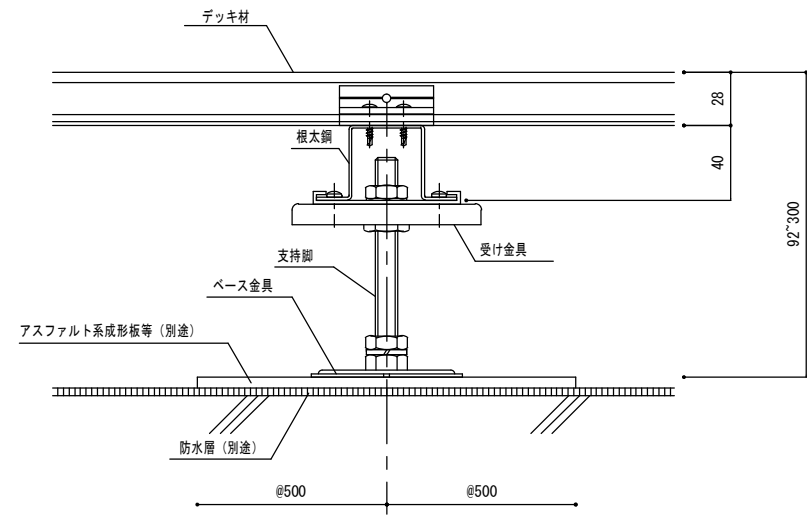

露出防水仕様

基本ピッチ：支持脚 900×根太鋼 500（再生木材）

支持脚 900×根太鋼 600（天然木材）

(支持脚ピッチ)

(根太鋼ピッチ)