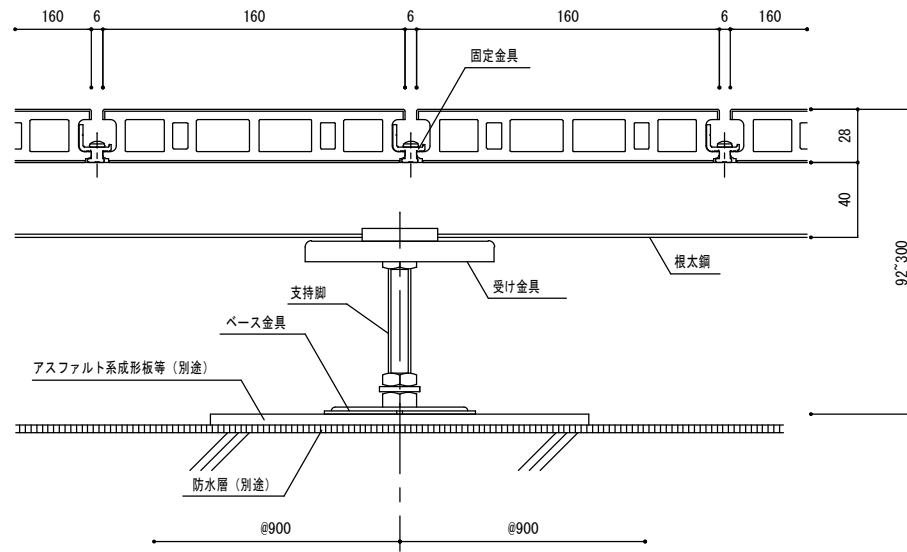

露出防水仕様

基本ピッチ：支持脚 900×根太鋼 500（再生木材）

支持脚 900×根太鋼 600（天然木材）

(支持脚ピッチ)

(根太鋼ピッチ)