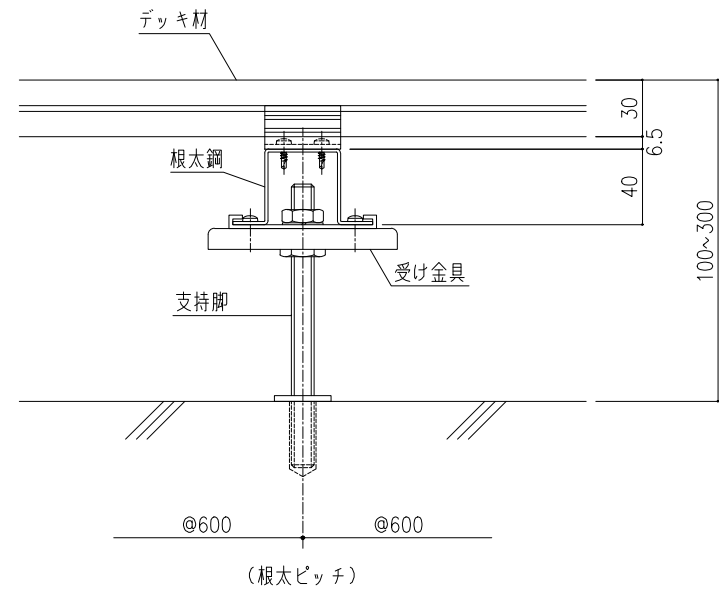

サニーデッキ（天然木材） t 30×w 130：目地4mm仕様（Cタイプ）
 標準納まり図 基本ピッチ：支持脚 900×根太鋼 600

サニーデッキ（天然木材） t 30×w 130：目地6mm仕様（Kタイプ）
 標準納まり図 基本ピッチ：支持脚 900×根太鋼 600