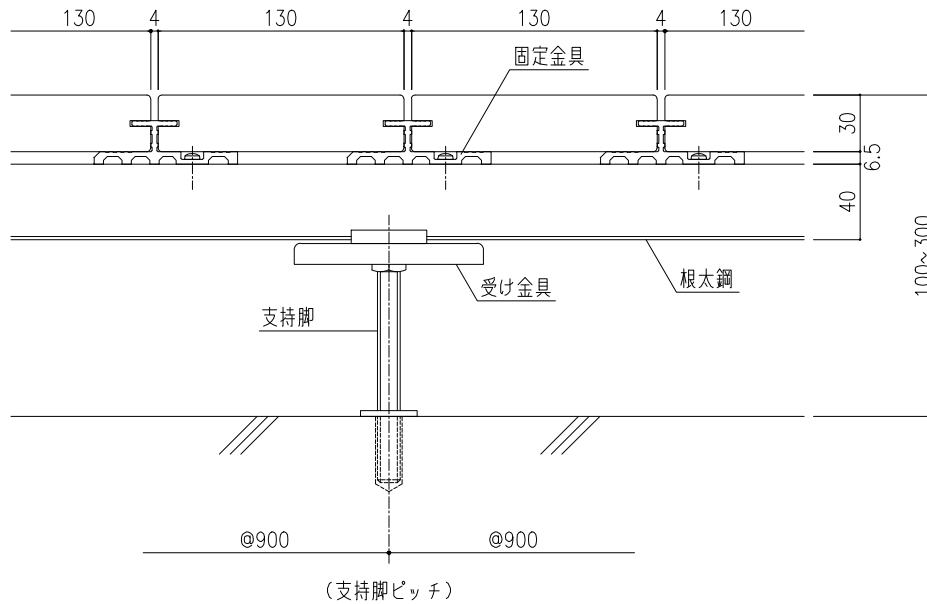

サニーデッキ（天然木材） t 30×w 130：目地4mm仕様（Cタイプ）
 標準納まり図 基本ピッチ：支持脚 900×根太鋼 600

サニーデッキ（天然木材） t 30×w 130：目地6mm仕様（Kタイプ）
 標準納まり図 基本ピッチ：支持脚 900×根太鋼 600