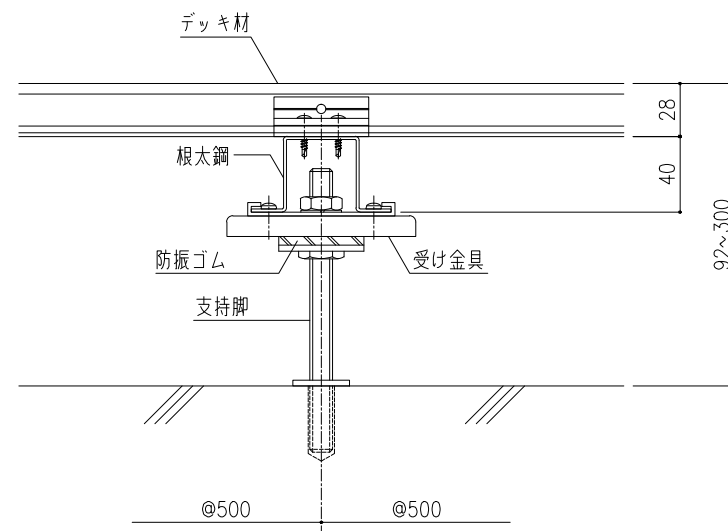

サニーデッキSD（安全性を考慮した仕様）
 標準納まり図 基本ピッチ：支持脚 900×根太鋼 500

(支持脚ピッチ)

(根太ピッチ)