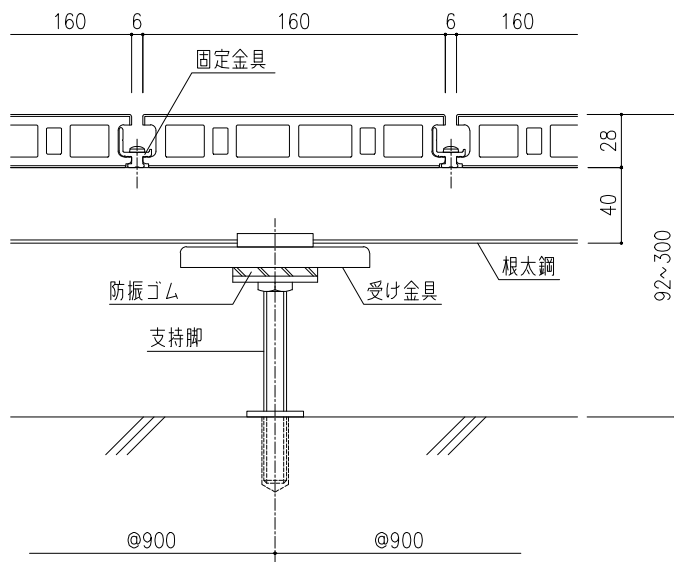

サニーデッキSD（安全性を考慮した仕様）
 標準納まり図 基本ピッチ：支持脚 900×根太鋼 500

(支持脚ピッチ)

(根太ピッチ)