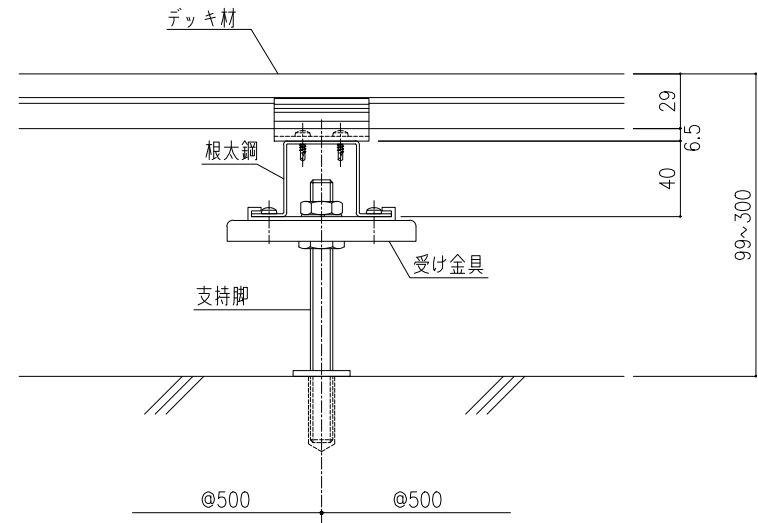

サニーデッキOW（人口木材） t 29 × w 148

標準納まり図 基本ピッチ：支持脚 900 × 根太鋼 500

(支持脚ピッチ)

(根太ピッチ)