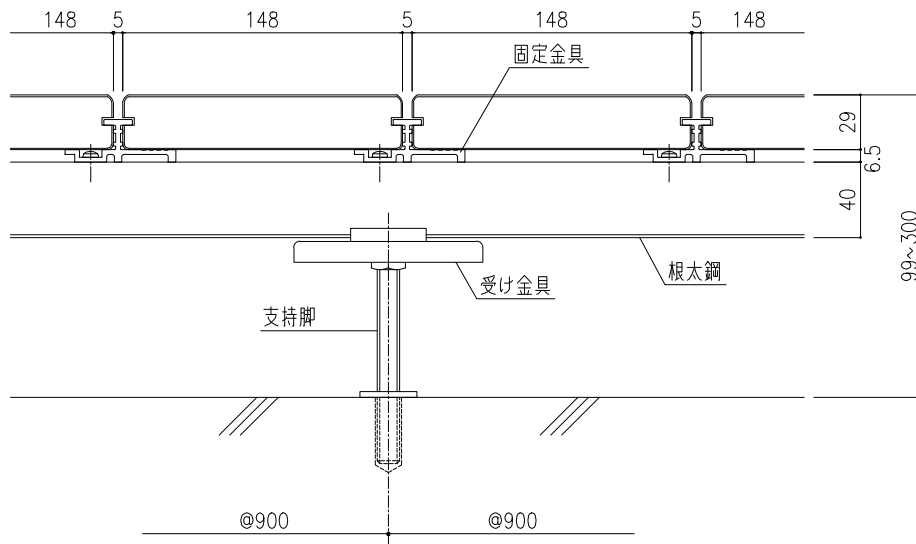

サニーデッキOW（人口木材） t 29 × w 148

標準納まり図 基本ピッチ：支持脚 900 × 根太鋼 500

(支持脚ピッチ)

(根太ピッチ)