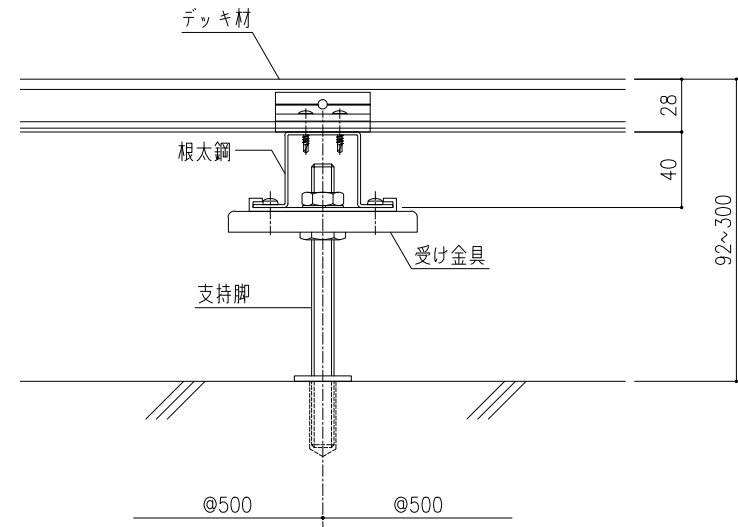

サニーデッキNSW（人口木材） t 28 × w 160

標準納まり図 基本ピッチ：支持脚 900 × 根太鋼 500

(支持脚ピッチ)

(根太鋼ピッチ)