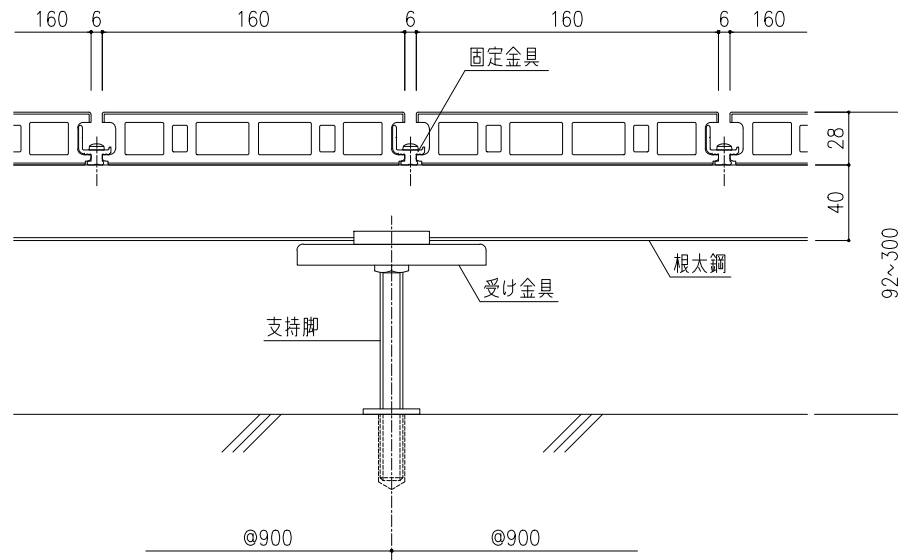

サニーデッキNSW（人口木材） t 28 × w 160

標準納まり図 基本ピッチ：支持脚 900 × 根太鋼 500

(支持脚ピッチ)

(根太鋼ピッチ)