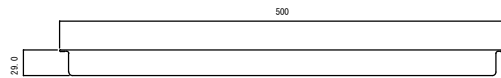

【サンアクセス 300T (モルタル充填タイプ) パネル : 3,000N】

パネル表面 (標準)

パネル裏面 (標準)

パネル表面 (設備)