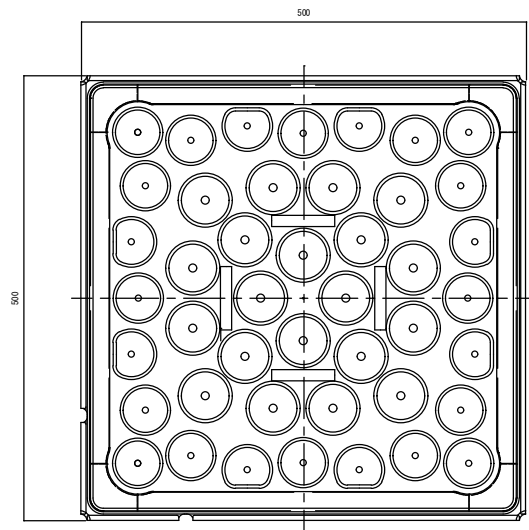

【サンアクセス 300T (モルタル充填タイプ) パネル : 3,000N】

パネル表面 (標準)

パネル裏面 (標準)

パネル表面 (設備)