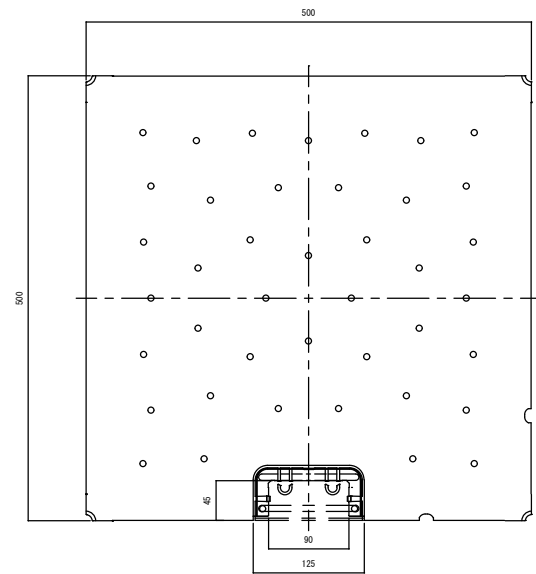

【サンアクセス 300T (モルタル充填タイプ) パネル : 3,000N】

パネル表面 (標準)

パネル裏面 (標準)

パネル表面 (設備)