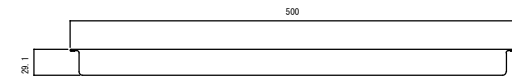

【サンアクセス 300T (モルタル充填タイプ) パネル : 3,000N】

パネル表面 (標準)

パネル裏面 (標準)

パネル表面 (設備)