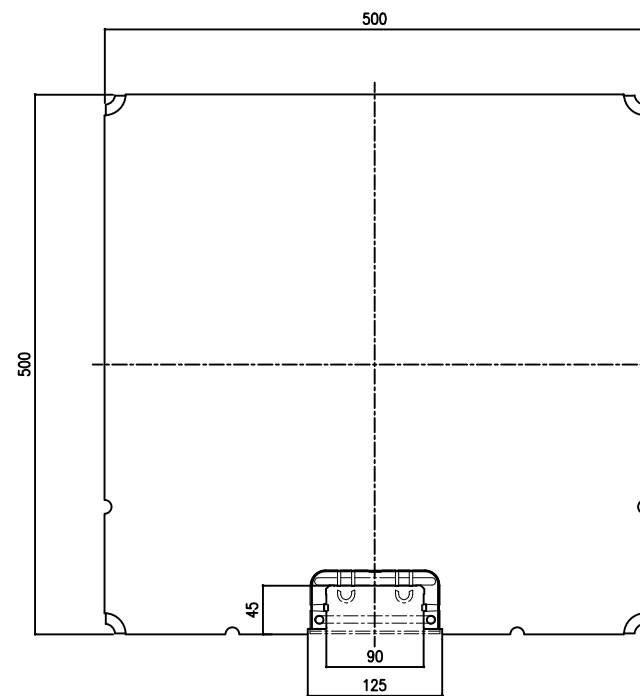

【サンアクセスフロア 300L (中空) タイプ パネル: 3,000N】

面板表面 (標準)

面板裏面 (標準)

面板表面 (開口)