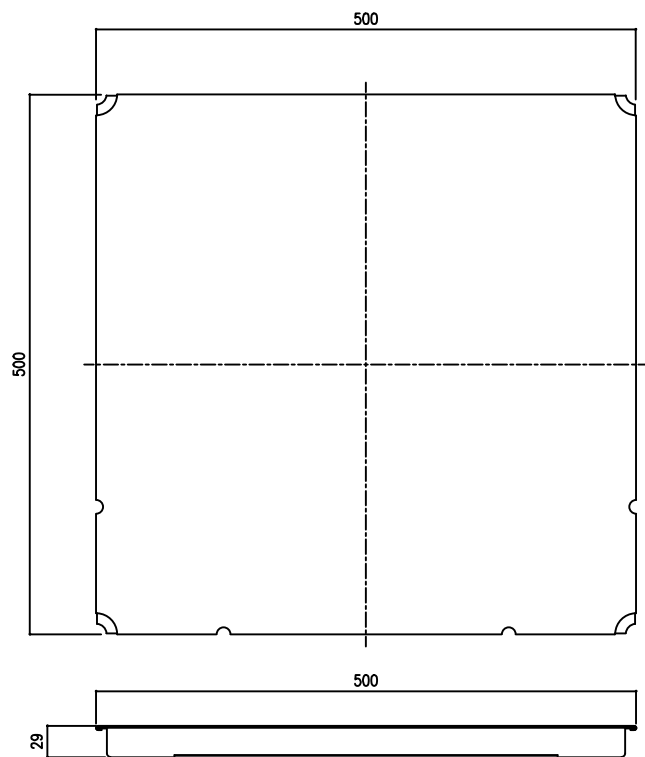

【サンアクセスフロア 300L (中空) タイプ パネル: 3,000N】

面板表面 (標準)

面板裏面 (標準)

面板表面 (開口)