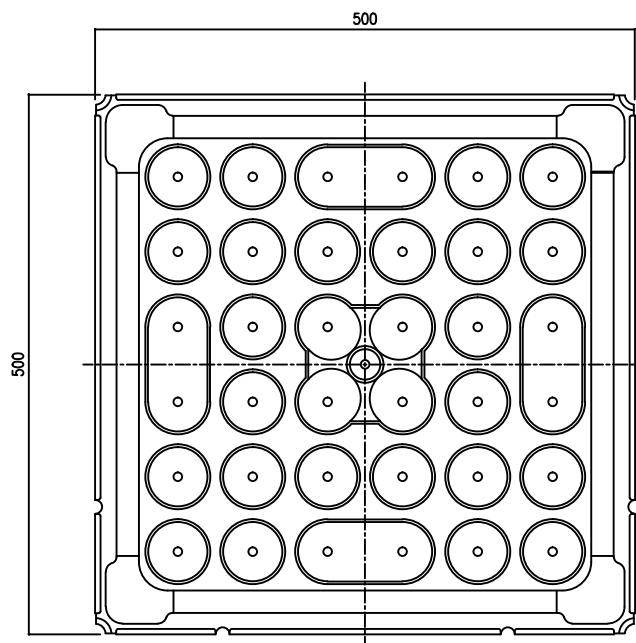

【サンアクセスフロア 300L (中空) タイプ パネル: 3,000N】

面板表面 (標準)

面板裏面 (標準)

面板表面 (開口)