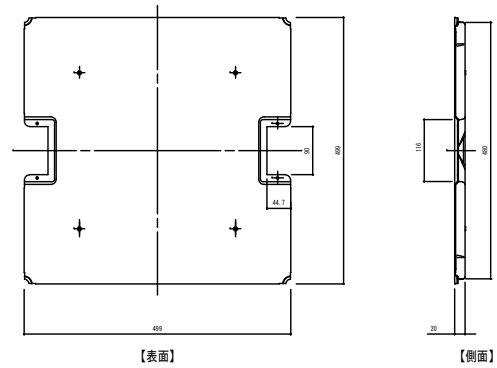

OP2-Rタイプ (標準)

OP2-WRタイプ (設備)

ワイヤリングカバー (S=2/1)