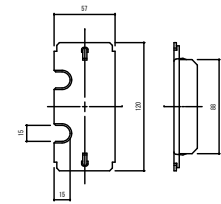

OP2-Rタイプ (標準)

OP2-WRタイプ (設備)

ワイヤリングカバー (S=2/1)