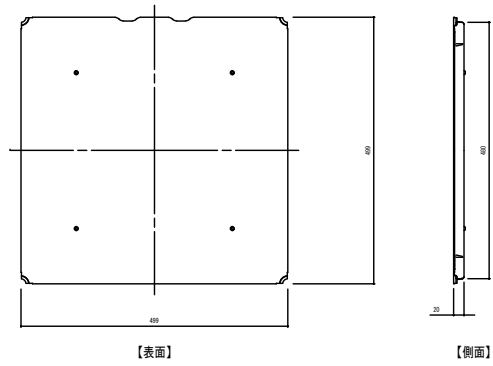

OP2-Rタイプ (標準)

OP2-WRタイプ (設備)

ワイヤリングカバー (S=2/1)