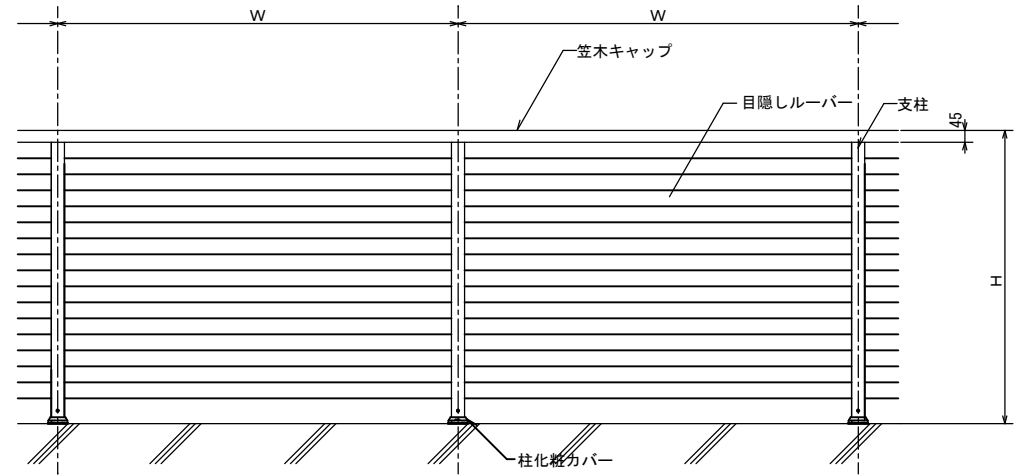

横断面図 S=1/3

立面図

H: 1200mm以下  
W: 1500mm以下

商品名称	トップレール60GA	図名	S=1/3	 三洋工業株式会社	検図	製図	担当	図番	日付
		図名						60GA-1	