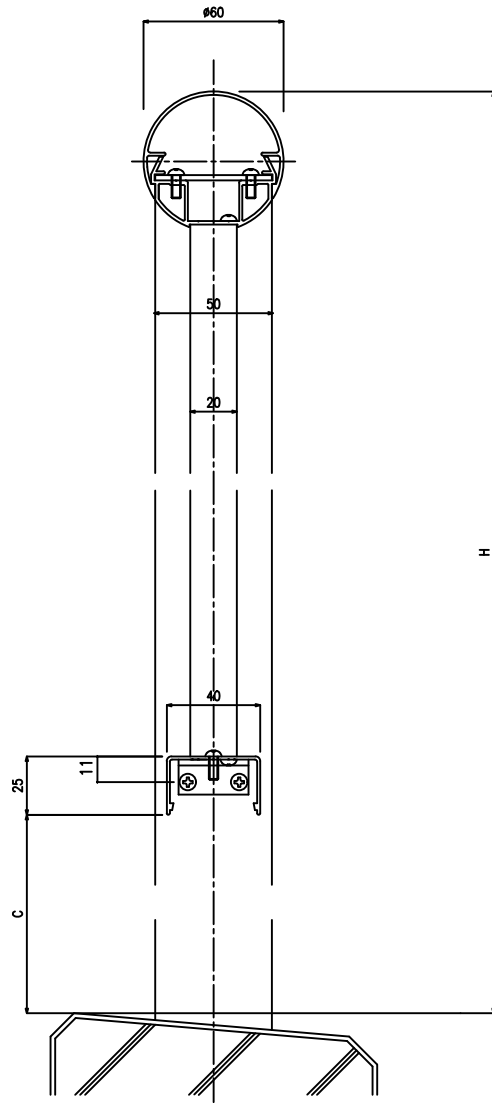

# 60M 床支持一段。格子

A・B : 110未満  
 C : 90未満  
 D : 80以上