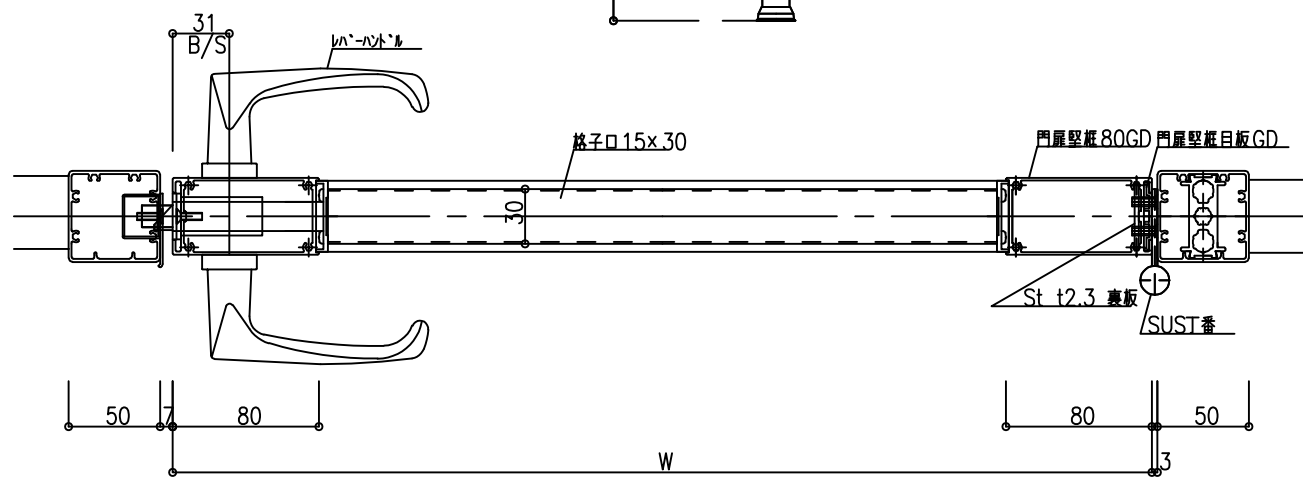

手すりユニット

W

手すりユニット

仕様	規格/型番	メーカー
SUST番	五管丁番 KH-413	(株)キンマツ
戸当り	LC-72	(株)シブタニ
丸落し	強力丸落し	スノーカモシカ
レバーハンドル	LATシリーズ	美和ロック(株)

W寸法(mm)	W ≤ 1000
H寸法(mm)	1100 < H ≤ 1200
HS寸法(mm)	HS ≤ 1200 (Hより小さいこと)

作成日	2018.06.08
尺	1/3
図法	三角法
単位	mm
製	本間
図	本間

図名	トップレール60GD 横格子タイプ W1000xH1120
図番	Gks113039S