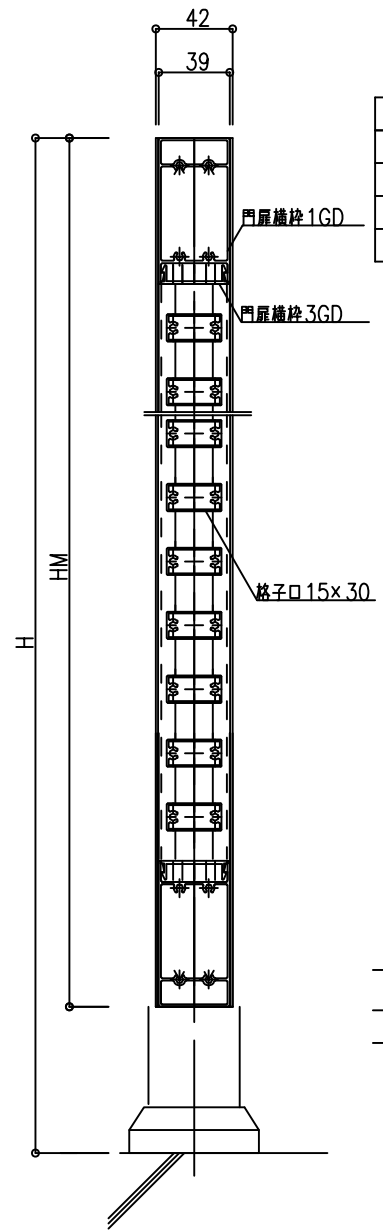

手すりユニット

W

手すりユニット

仕様	規格/型番	メーカー
SUST番	五管丁番 KH-413	(株)キンマツ
戸当り	LC-72	(株)シブタニ
丸落し	強力丸落し	スノーカモシカ
レバーハンドル	LATシリーズ	美和ロック(株)

W寸法(mm)	W ≤ 1000
H寸法(mm)	1100 < H ≤ 1200
HS寸法(mm)	HS ≤ 1200 (Hより小さいこと)

作成日	2018.06.08
尺	1/3
図法	三角法
単位	mm
製	本間
図	本間

図名	トップレール60GD 横格子タイプ W1000xH1120
図番	Gks113039S