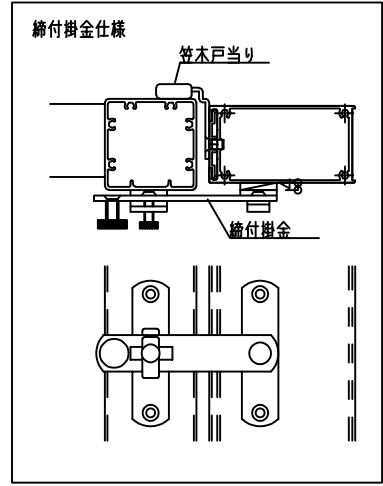

手すりユニット

W

手すりユニット

仕様	規格/型番	メーカー
SUST番	五管丁番 KH-413	(株)キンマツ
戸当り	LC-72	(株)シブタニ
丸落し	強力丸落し	スノーカモシカ
レバーハンドル	LATシリーズ	美和ロック(株)

W寸法(mm)	W ≤ 1000
H寸法(mm)	1100 < H ≤ 1200
HS寸法(mm)	HS ≤ 1200 (Hより小さいこと)

作成日	2018.06.08
尺	1/3
図法	三角法
単位	mm
製	本間
図	本間

図名	トップレール60GD 横格子タイプ W1000xH1120
図番	Gks113039S