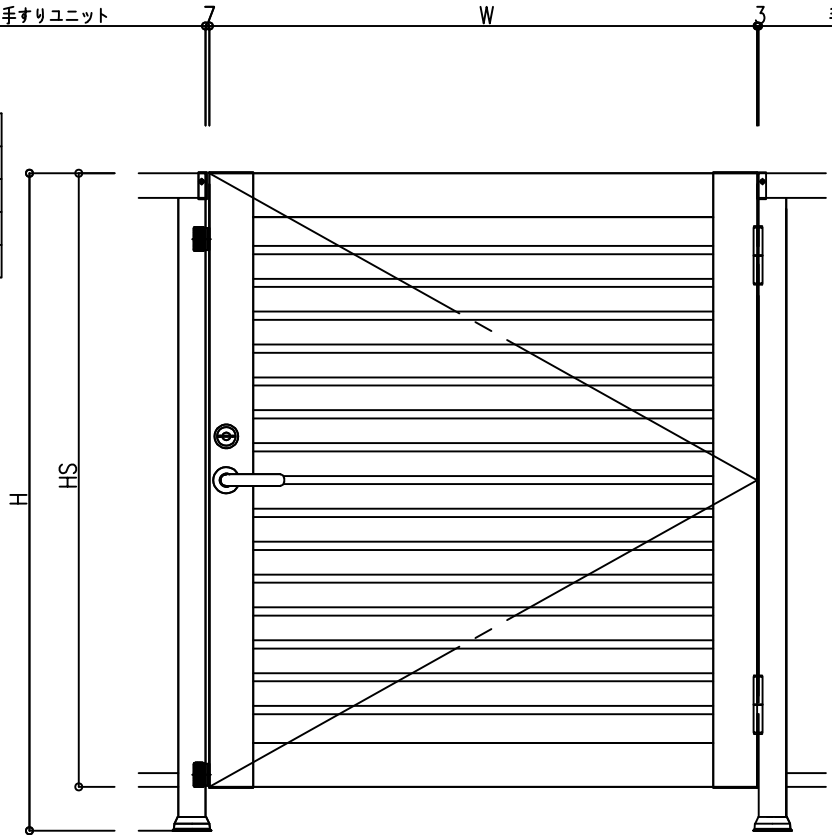

手すりユニット

W

手すりユニット

仕様	規格/型番	メーカー
SUST番	五管丁番 KH-413	(株)キンマツ
戸当り	LC-72	(株)シブタニ
丸落し	強力丸落し	スノーカモシカ
レバーハンドル	LATシリーズ	美和ロック(株)

W寸法(mm)	W ≤ 1000
H寸法(mm)	1100 < H ≤ 1200
HS寸法(mm)	HS ≤ 1200 (Hより小さいこと)

作成日	2018.06.08
尺	1/3
図法	三角法
単位	mm
製	本間
図	本間

図名	トップレール60GD 横格子タイプ W1000xH1120
図番	Gks113039S